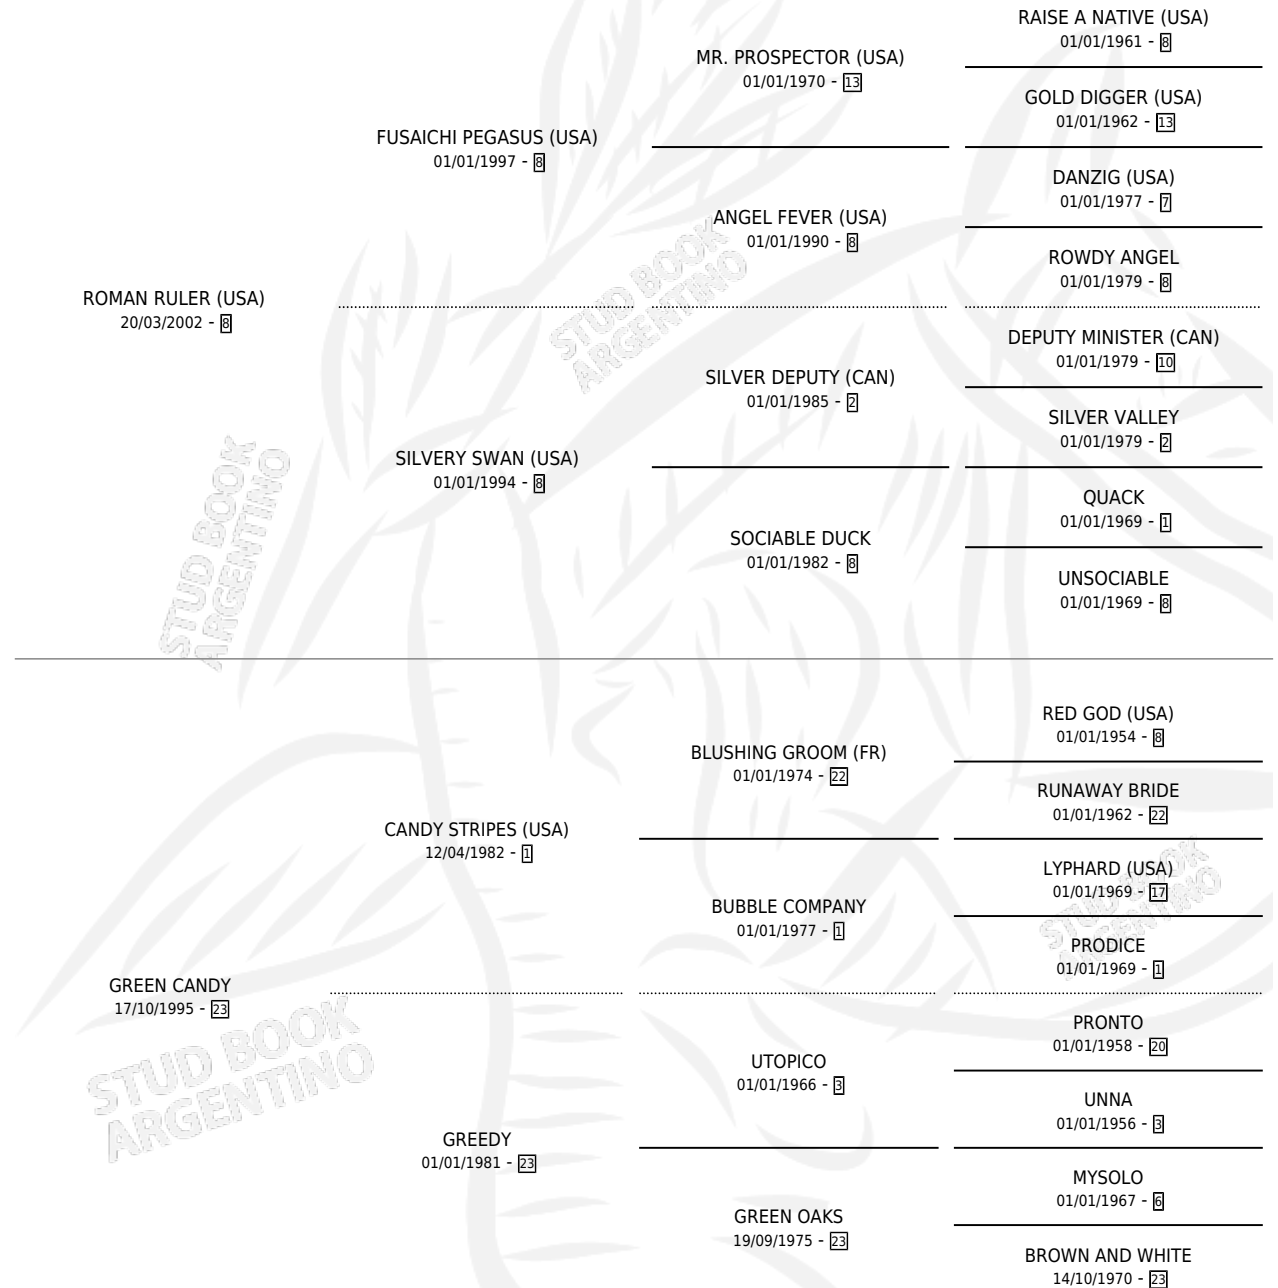

GREEN LABEL

por ROMAN RULER (USA) y GREEN CANDY por CANDY STRIPES (USA)

Argentina · Macho · Zaino · SP · 12/08/2011
Familia 23-a · Volumen 41

ESTADO

TIPIFICACIÓN SANGUÍNEA	X
TIPIFICACIÓN POR ADN	✓
PASAPORTE	✓
IDENTIFICACIÓN POR MICROCHIP	✓
REPRODUCTOR	X

Lugar de nacimiento: Vacacion

Criador: Vacacion

PEDIGREE

CAMPAÑA

Solo carreras oficiales de Argentina

POR EDAD

EDAD	CC	1°	2°	3°	4°	5°	NP	CLC	CLG	CLCG1	CLGG1	IMPORTE	GANANCIA / CC
2 AÑOS	1	0	0	0	0	0	1	0	0	0	0	\$0	\$0
3 AÑOS	6	1	2	0	1	0	2	0	0	0	0	\$119,900	\$19,983
4 AÑOS	9	2	1	0	1	0	5	0	0	0	0	\$193,060	\$21,451
5 AÑOS	3	0	0	1	1	0	1	0	0	0	0	\$16,600	\$5,533
TOTALES	19	3	3	1	3	0	9	0	0	0	0	\$329,560	\$17,345
%		15.8%	15.8%	5.3%	15.8%	0.0%	47.4%	0.0%	0.0%	0.0%	0.0%		

Ganador de 3 carreras en Palermo - \$329,560, a los 3 y 4 años.

POR DISTANCIA

HIPODROMO	CC	1°	2°	3°	4°	5°	NP	CLC	CLG	CLCG1	CLGG1	IMPORTE
PALERMO	14	3	3	1	3	0	4	0	0	0	0	\$324,800
1600 MTS	2	0	0	1	0	0	1	0	0	0	0	\$11,600
1400 MTS	6	2	1	0	2	0	1	0	0	0	0	\$193,300
1200 MTS	2	0	0	0	1	0	1	0	0	0	0	\$6,400
1000 MTS	4	1	2	0	0	0	1	0	0	0	0	\$113,500
SAN ISIDRO	4	0	0	0	0	0	4	0	0	0	0	\$4,760
1400 MTS	1	0	0	0	0	0	1	0	0	0	0	\$0
1200 MTS	2	0	0	0	0	0	2	0	0	0	0	\$4,760
1000 MTS	1	0	0	0	0	0	1	0	0	0	0	\$0
LA PLATA	1	0	0	0	0	0	1	0	0	0	0	\$0
1400 MTS	1	0	0	0	0	0	1	0	0	0	0	\$0