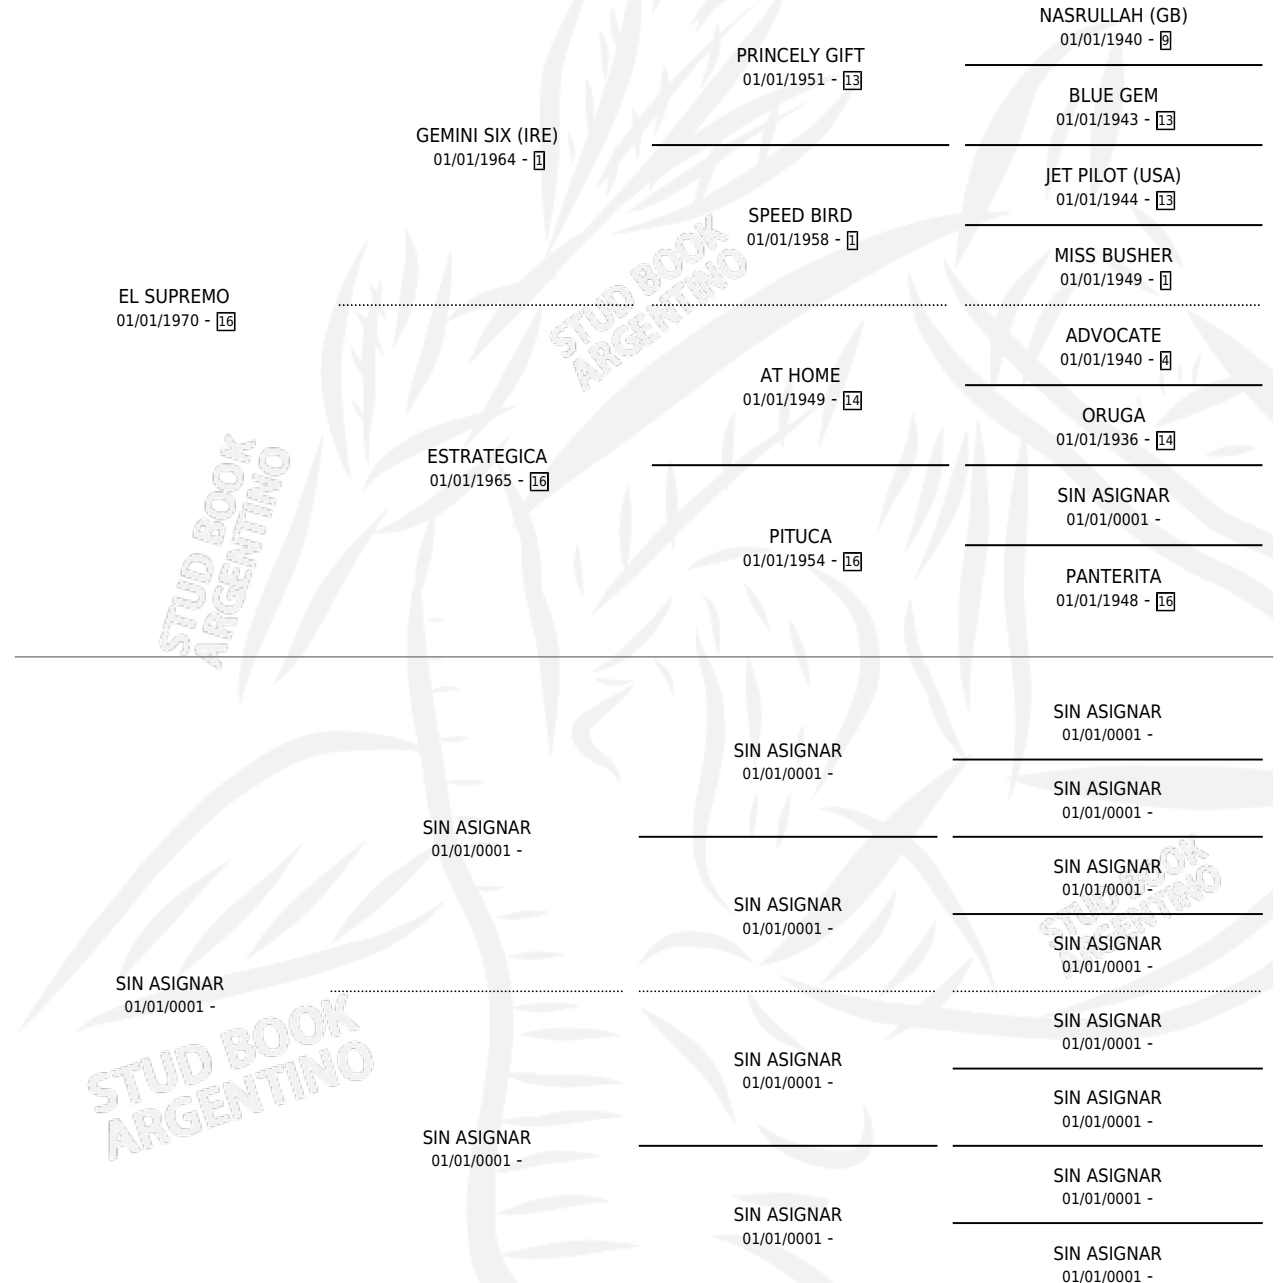

SUPER YALINA

por **EL SUPREMO** y **SIN ASIGNAR** por **SIN ASIGNAR**

Argentina · Hembra · Zaino Negro · SP · 01/01/1976
Familia · Volumen 29

ESTADO

TIPIFICACIÓN SANGUÍNEA	X
TIPIFICACIÓN POR ADN	X
PASAPORTE	X
IDENTIFICACIÓN POR MICROCHIP	X
REPRODUCTOR	✓

Lugar de nacimiento: Campo particular

Criador: Sin dato

~

HIJOS

	MACHOS	HEMBRAS
1 NACIERON	0	1
SIN ACTUACIONES		

PEDIGREE