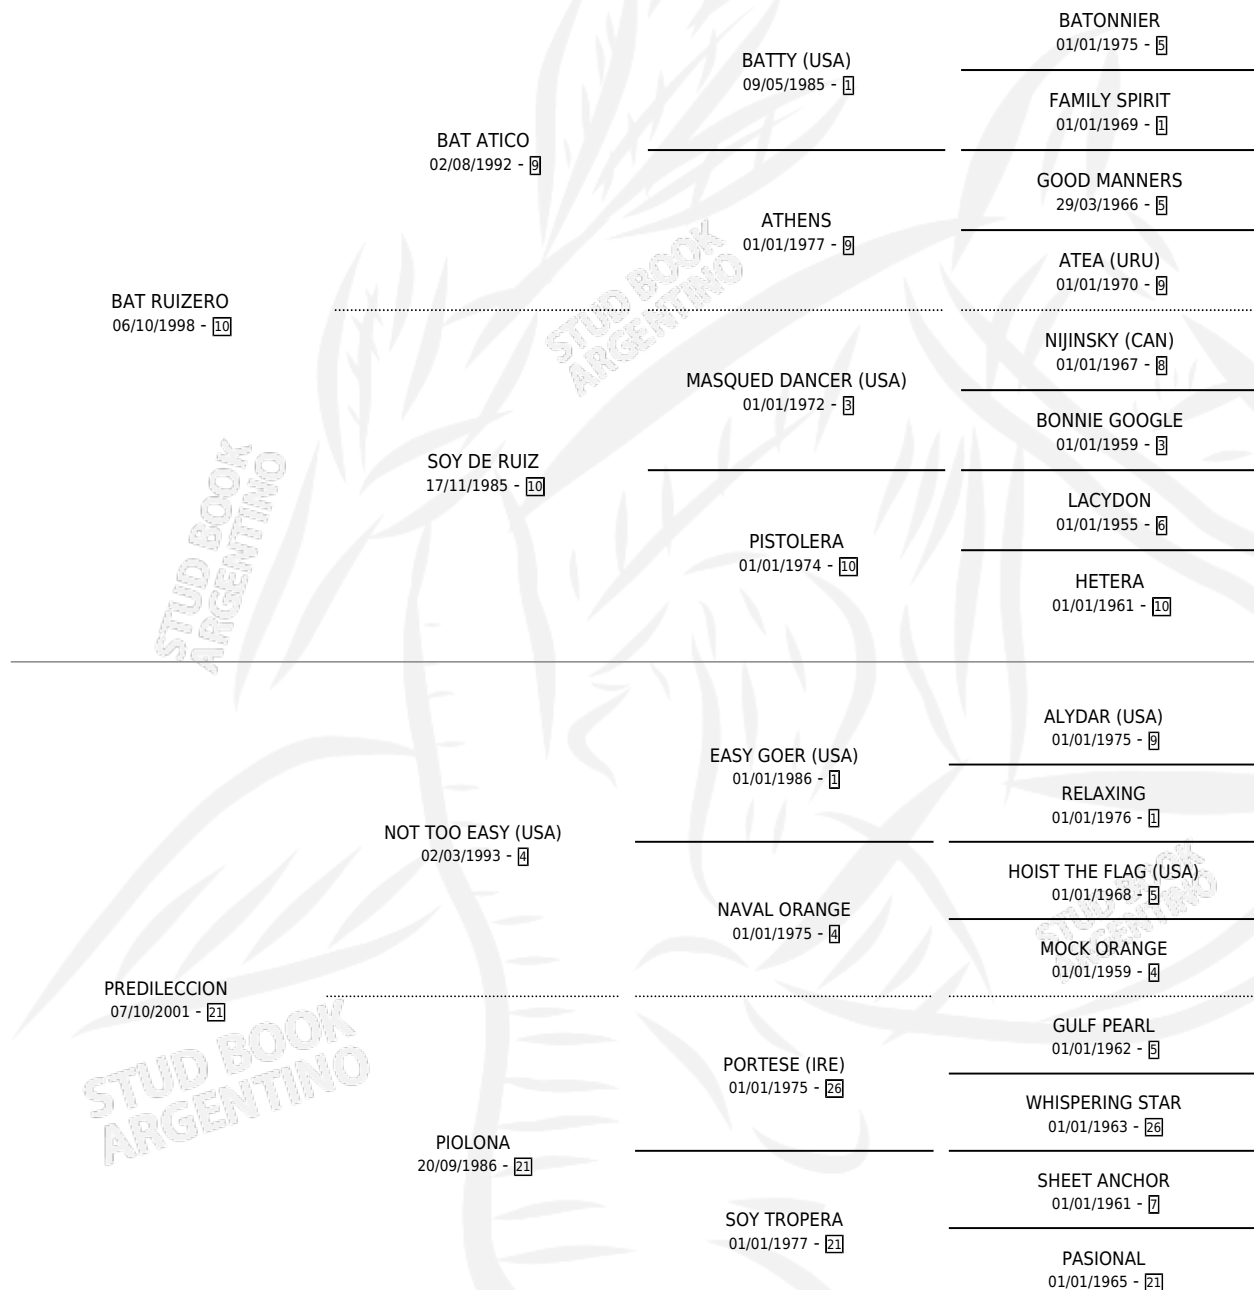

BAT CENTAURO

por **BAT RUIZERO** y **PREDILECCION** por **NOT TOO EASY**
(USA)

Argentina · Macho · Alazan · SP · 07/08/2011
Familia 21 · Volumen 41

ESTADO

TIPIFICACIÓN SANGUÍNEA	X
TIPIFICACIÓN POR ADN	✓
PASAPORTE	✓
IDENTIFICACIÓN POR MICROCHIP	✓
REPRODUCTOR	X

Lugar de nacimiento: Los Cesares

Criador: Los Cesares

PEDIGREE

CAMPAÑA

Solo carreras oficiales de Argentina

POR EDAD

EDAD	CC	1°	2°	3°	4°	5°	NP	CLC	CLG	CLCG1	CLGG1	IMPORTE	GANANCIA / CC
3 AÑOS	11	1	1	0	1	3	5	0	0	0	0	\$94,660	\$8,605
4 AÑOS	5	0	0	0	0	1	4	0	0	0	0	\$10,712	\$2,142
5 AÑOS	5	0	0	0	1	2	2	0	0	0	0	\$10,840	\$2,168
6 AÑOS	2	0	0	0	0	0	2	0	0	0	0	\$0	\$0
TOTALES	23	1	1	0	2	6	13	0	0	0	0	\$116,212	\$5,053
%		4.3%	4.3%	0.0%	8.7%	26.1%	56.5%	0.0%	0.0%	0.0%	0.0%		