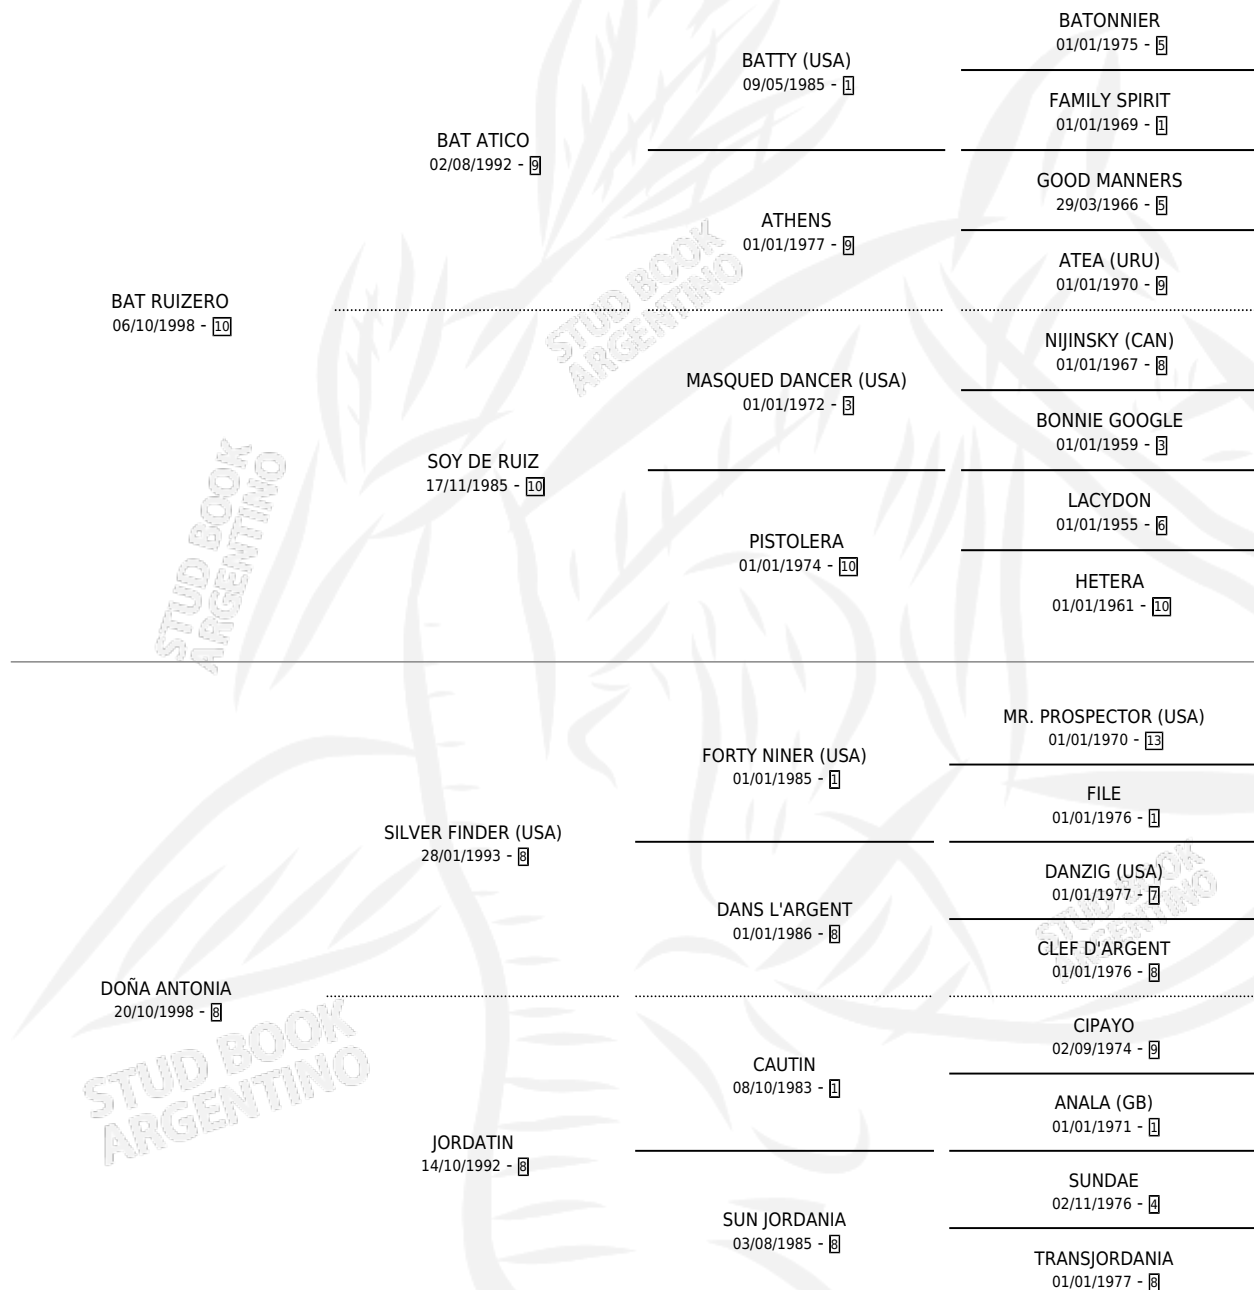

BAT ANTONIO

por **BAT RUIZERO** y **DOÑA ANTONIA** por **SILVER FINDER (USA)**

Argentina · Macho · Zaino · SP · 16/07/2011
Familia 8-j · Volumen 41

ESTADO

TIPIFICACIÓN SANGUÍNEA	X
TIPIFICACIÓN POR ADN	✓
PASAPORTE	✓
IDENTIFICACIÓN POR MICROCHIP	✓
REPRODUCTOR	X

Lugar de nacimiento: Los Cesares
Criador: Alvarez Raul Norberto

PEDIGREE