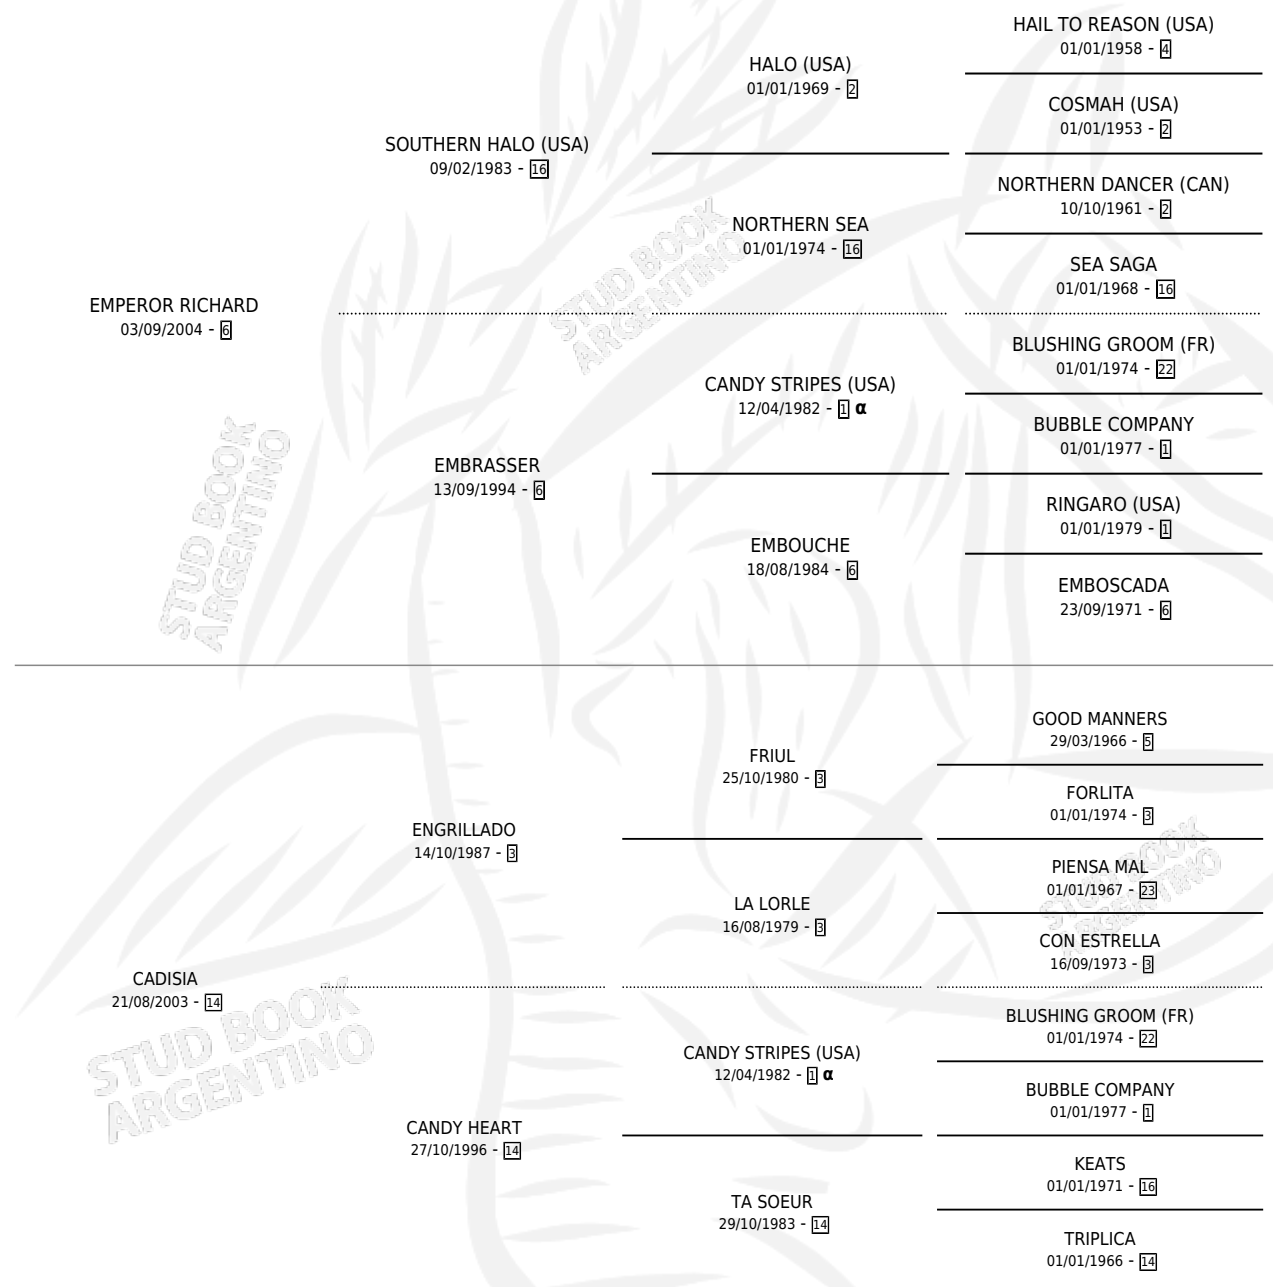

GAUCHA EMPERATRIZ

por EMPEROR RICHARD y CADISIA por ENGRILLADO

Argentina · Hembra · Alazan · SP · 02/08/2011
Familia 14-a · Volumen 41

ESTADO

TIPIFICACIÓN SANGUÍNEA	X
TIPIFICACIÓN POR ADN	✓
PASAPORTE	✓
IDENTIFICACIÓN POR MICROCHIP	✓
REPRODUCTOR	X

Lugar de nacimiento: El Pobre Gaucho

Criador: El Pobre Gaucho

PEDIGREE

INBREEDING : α

GAUCHA EMPERATRIZ

Datos oficiales del Stud Book Argentino

Documento generado el 03/05/2026

studbook.org.ar