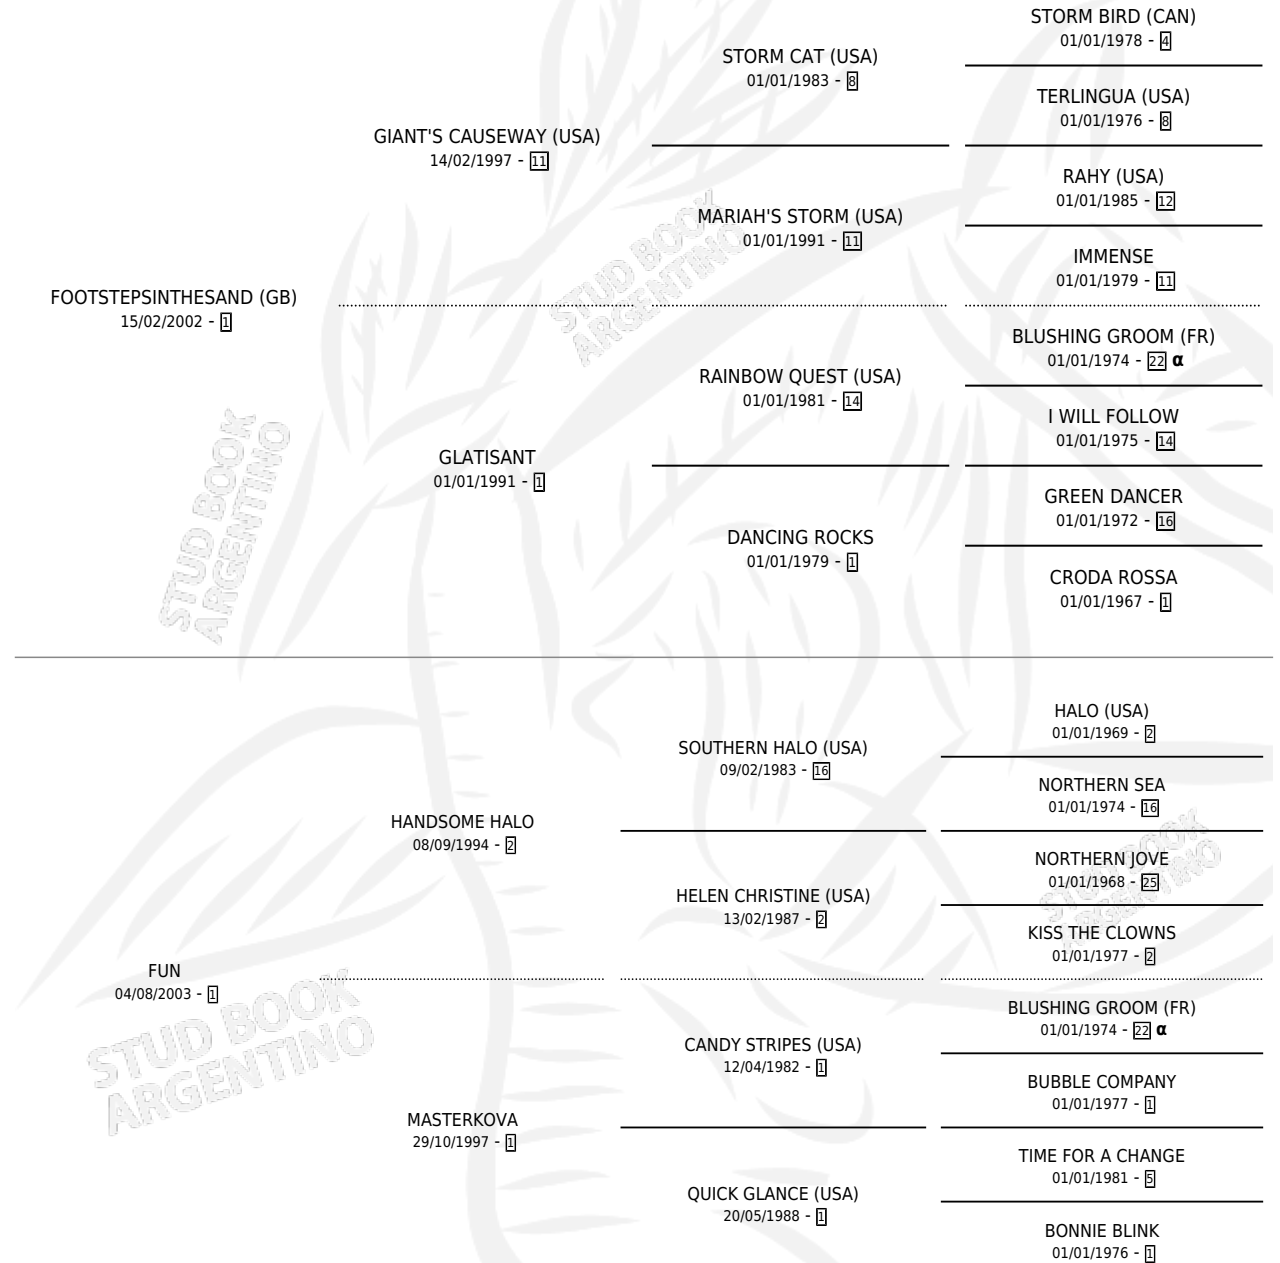

GAUCHO CORREDOR

por FOOTSTEPSINTHESAND (GB) y FUN por HANDSOME HALO

Argentina · Macho · Zaino Colorado · SP · 13/08/2011
Familia 1-x · Volumen 41

ESTADO

TIPIFICACIÓN SANGUÍNEA	X
TIPIFICACIÓN POR ADN	✓
PASAPORTE	✓
IDENTIFICACIÓN POR MICROCHIP	✓
REPRODUCTOR	X

Lugar de nacimiento: El Pobre Gaucho

Criador: El Pobre Gaucho

PEDIGREE

INBREEDING : α

CAMPAÑA

Solo carreras oficiales de Argentina

POR EDAD

EDAD	CC	1°	2°	3°	4°	5°	NP	CLC	CLG	CLCG1	CLGG1	IMPORTE	GANANCIA / CC
5 AÑOS	2	0	0	0	0	0	2	0	0	0	0	\$0	\$0
TOTALES	2	0	0	0	0	0	2	0	0	0	0	\$0	\$0
%		0.0%	0.0%	0.0%	0.0%	0.0%	100%	0.0%	0.0%	0.0%	0.0%		