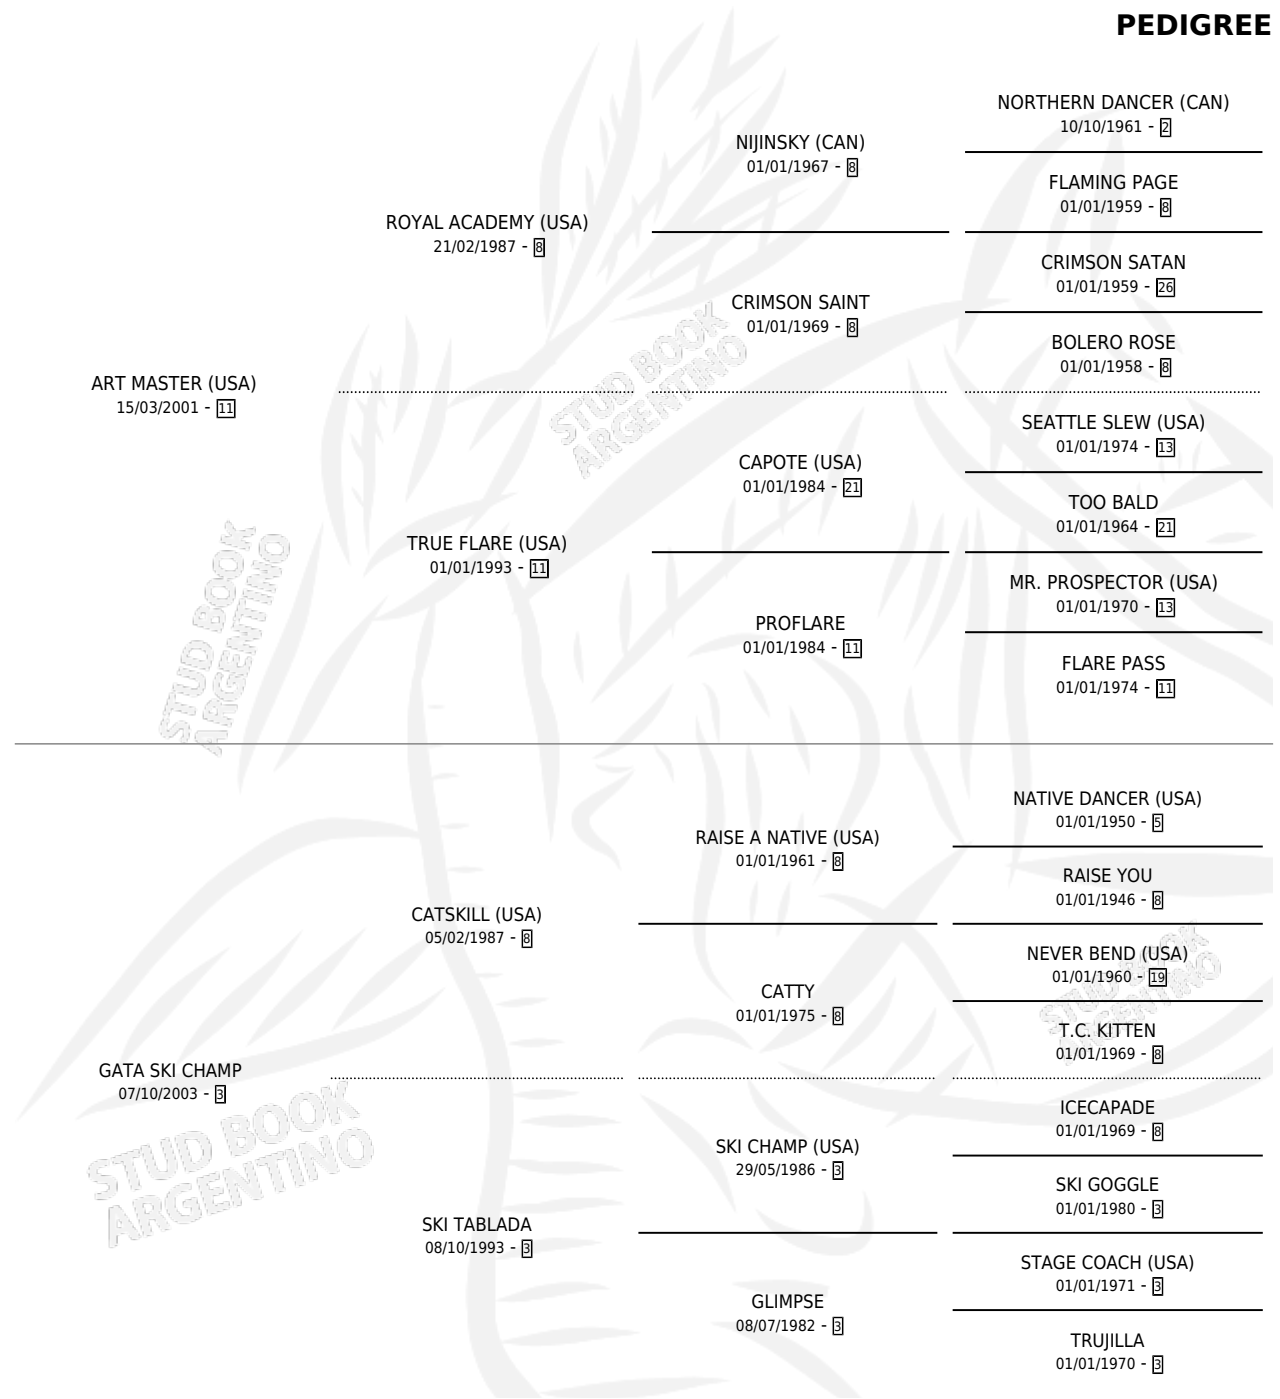

ART CHAMP

por ART MASTER (USA) y GATA SKI CHAMP por CATSKILL (USA)

Argentina · Macho · Zaino · SP · 06/10/2010
Familia 3-n · Volumen 40

ESTADO

TIPIFICACIÓN SANGUÍNEA	X
TIPIFICACIÓN POR ADN	✓
PASAPORTE	✓
IDENTIFICACIÓN POR MICROCHIP	✓
REPRODUCTOR	X

Lugar de nacimiento: La Rosada
Criador: La Rosada

PEDIGREE

CAMPAÑA

Solo carreras oficiales de Argentina

POR EDAD

EDAD	CC	1°	2°	3°	4°	5°	NP	CLC	CLG	CLCG1	CLGG1	IMPORTE	GANANCIA / CC
3 AÑOS	5	0	0	0	0	3	2	0	0	0	0	\$8,370	\$1,674
4 AÑOS	4	0	0	0	0	0	4	0	0	0	0	\$0	\$0
5 AÑOS	4	0	0	0	0	1	3	0	0	0	0	\$6,840	\$1,710
6 AÑOS	2	0	0	0	0	0	2	0	0	0	0	\$0	\$0
TOTALES	15	0	0	0	0	4	11	0	0	0	0	\$15,210	\$1,014
%		0.0%	0.0%	0.0%	0.0%	26.7%	73.3%	0.0%	0.0%	0.0%	0.0%		