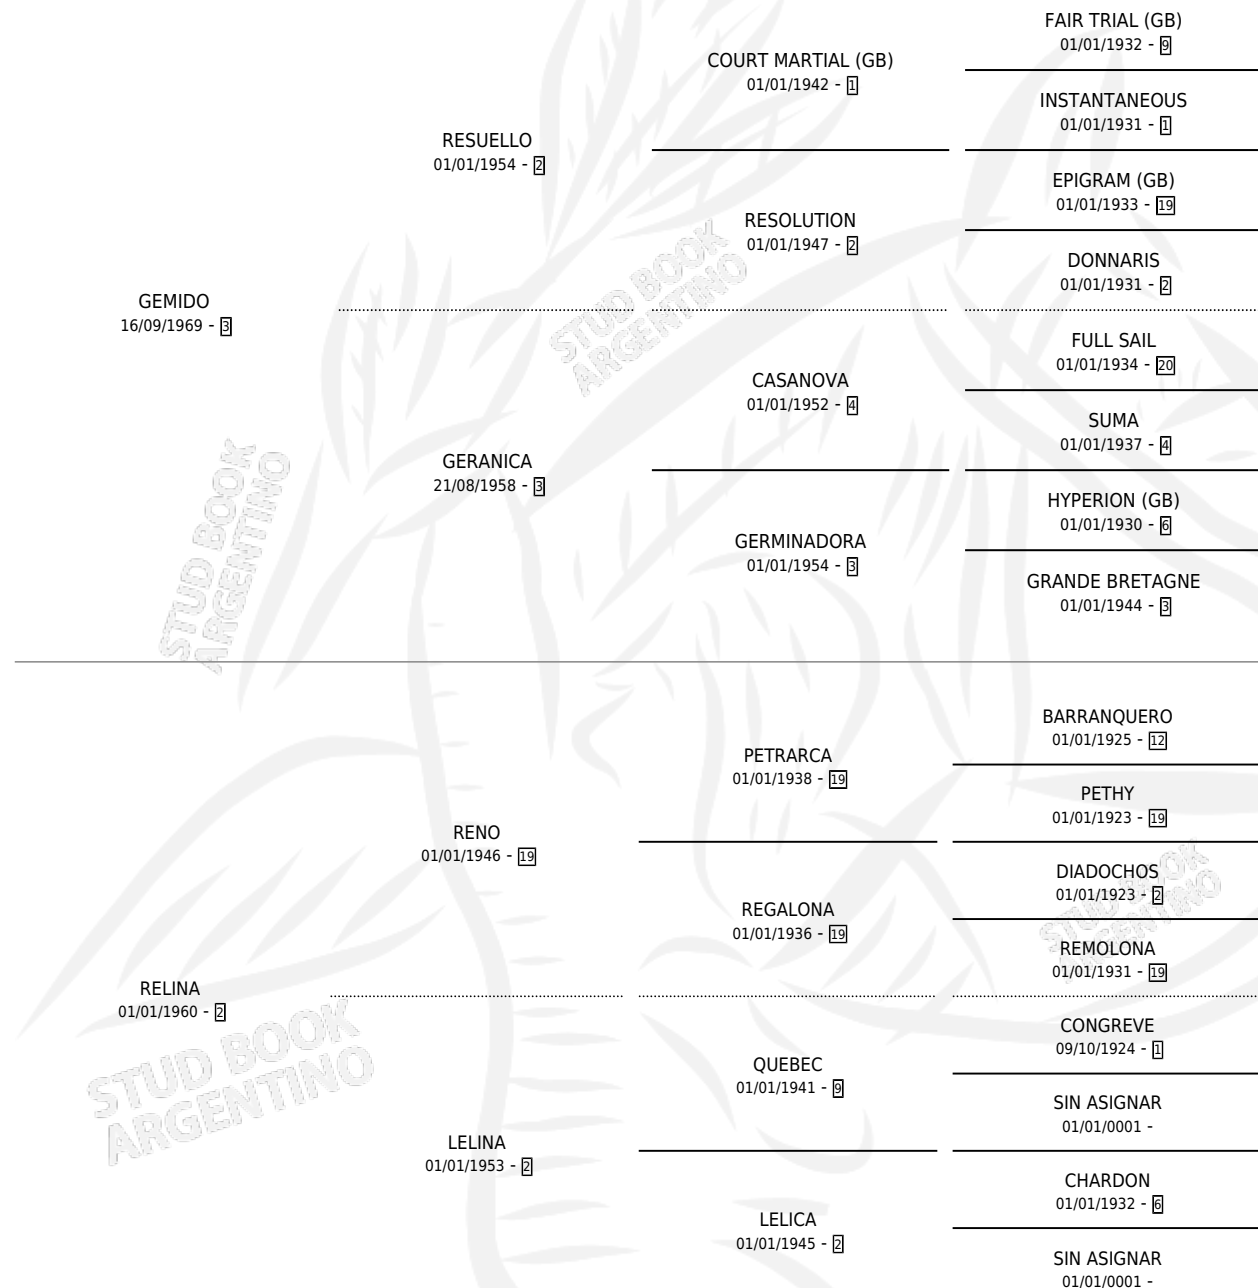

TABA NEGRA

por GEMIDO y RELINA por RENO

Argentina · Hembra · Zaino Negro · SP · 01/01/1976
Familia 2-f · Volumen 29

ESTADO

TIPIFICACIÓN SANGUÍNEA	X
TIPIFICACIÓN POR ADN	X
PASAPORTE	X
IDENTIFICACIÓN POR MICROCHIP	X
REPRODUCTOR	✓

Lugar de nacimiento: Campo particular

Criador: Sin dato

~

HIJOS

	MACHOS	HEMBRAS
6 NACIERON	2	4
2 CORRIERON	0	2
1 GANARON	0	1
0 GANADORES CL	0 GANADORES GR	0 GANADORES G1

PEDIGREE