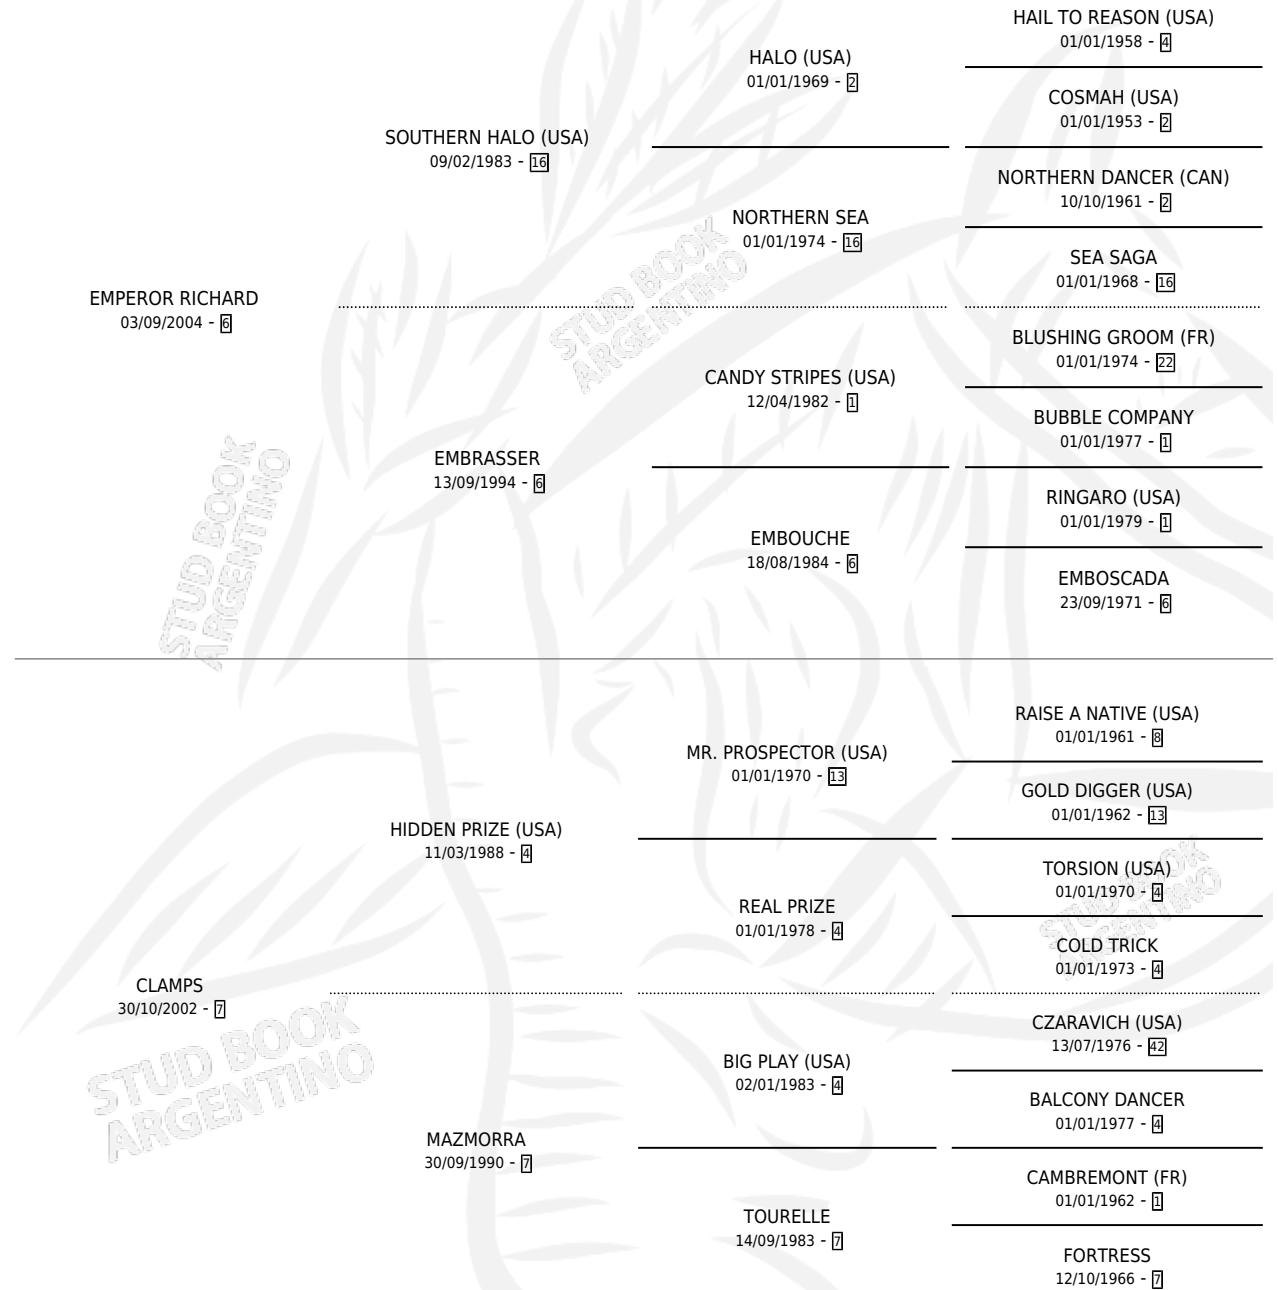

CLAMPERO

por **EMPEROR RICHARD** y **CLAMPS** por **HIDDEN PRIZE**
(USA)

Argentina · Macho · Zaino · SP · 20/07/2011
Familia 7 · Volumen 41

ESTADO

TIPIFICACIÓN SANGUÍNEA	X
TIPIFICACIÓN POR ADN	✓
PASAPORTE	✓
IDENTIFICACIÓN POR MICROCHIP	✓
REPRODUCTOR	X

Lugar de nacimiento: Penco Hue

Criador: Dufaur Patricio y Martinez De Hoz Santiago

PEDIGREE

CAMPAÑA

Solo carreras oficiales de Argentina

POR EDAD

EDAD	CC	1°	2°	3°	4°	5°	NP	CLC	CLG	CLCG1	CLGG1	IMPORTE	GANANCIA / CC
3 AÑOS	2	0	0	0	0	0	2	0	0	0	0	\$0	\$0
TOTALES	2	0	0	0	0	0	2	0	0	0	0	\$0	\$0
%		0.0%	0.0%	0.0%	0.0%	0.0%	100%	0.0%	0.0%	0.0%	0.0%		