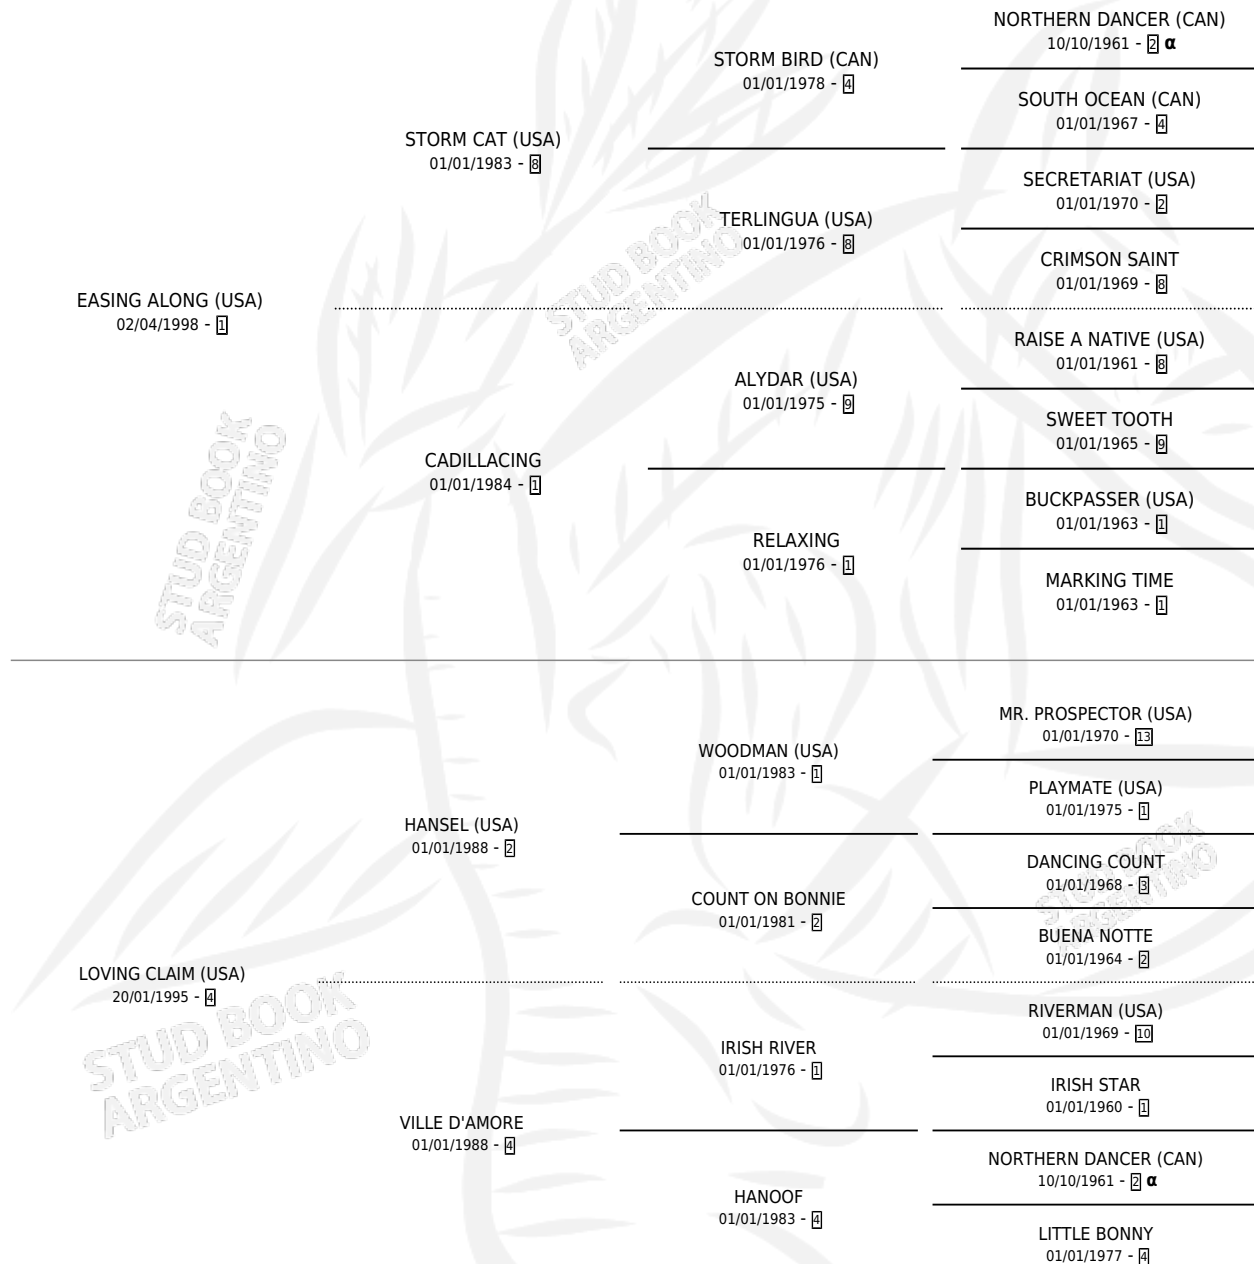

LOVE FRIEND

por **EASING ALONG (USA)** y **LOVING CLAIM (USA)** por
HANSEL (USA)

Argentina · Hembra · Alazan · SP · 20/07/2011
Familia 4-f · Volumen 41

ESTADO

TIPIFICACIÓN SANGUÍNEA	X
TIPIFICACIÓN POR ADN	✓
PASAPORTE	✓
IDENTIFICACIÓN POR MICROCHIP	✓
REPRODUCTOR	✓

Lugar de nacimiento: La Quebrada
Criador: Haras Futuro S.R.L.

PEDIGREE

INBREEDING : α

EXPORTACIÓN / IMPORTACIÓN

FECHA	MOVIMIENTO	PAÍS
15/06/2016	EXPORTADO	CHILE

~

CAMPAÑA

Solo carreras oficiales de Argentina