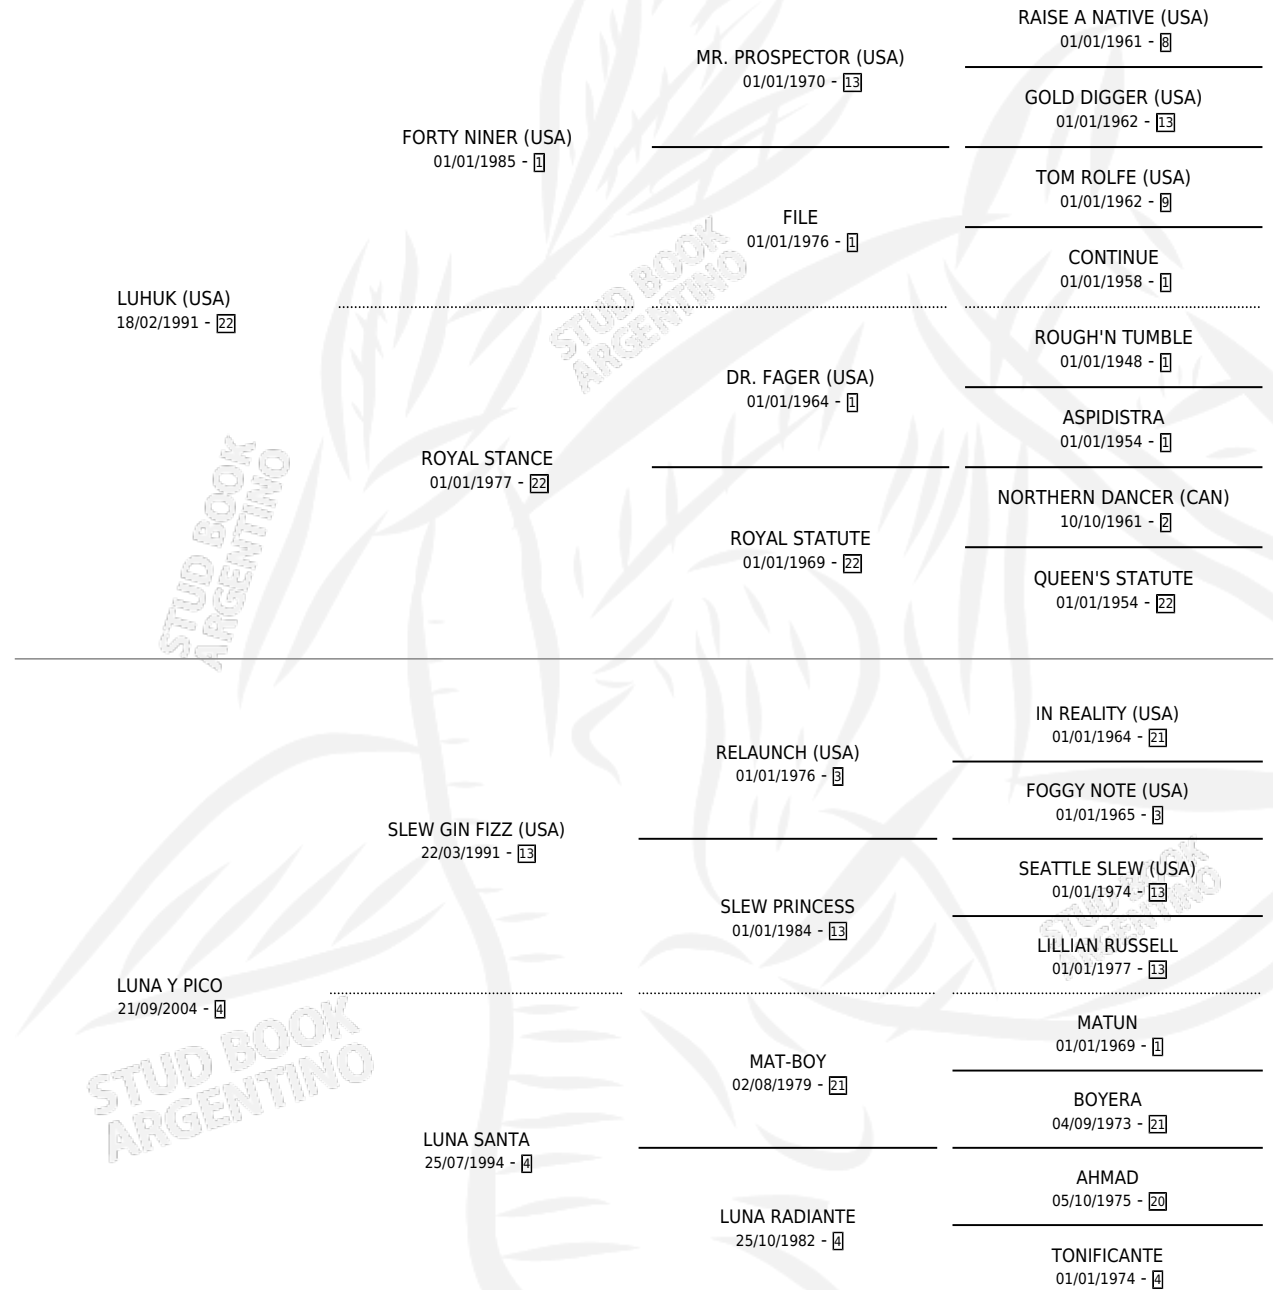

EL MARBELLI

por LUHUK (USA) y LUNA Y PICO por SLEW GIN FIZZ (USA)

Argentina · Macho · Zaino · SP · 16/07/2011
Familia 4-d · Volumen 41

ESTADO

TIPIFICACIÓN SANGUÍNEA	X
TIPIFICACIÓN POR ADN	✓
PASAPORTE	✓
IDENTIFICACIÓN POR MICROCHIP	✓
REPRODUCTOR	X

Lugar de nacimiento: La Quebrada
Criador: La Quebrada

PEDIGREE

CAMPAÑA

Solo carreras oficiales de Argentina

POR EDAD

EDAD	CC	1°	2°	3°	4°	5°	NP	CLC	CLG	CLCG1	CLGG1	IMPORTE	GANANCIA / CC
3 AÑOS	9	1	3	4	0	1	0	0	0	0	0	\$180,980	\$20,109
4 AÑOS	1	0	0	0	0	1	0	0	0	0	0	\$6,400	\$6,400
5 AÑOS	3	1	0	0	1	0	1	0	0	0	0	\$52,555	\$17,518
TOTALES	13	2	3	4	1	2	1	0	0	0	0	\$239,935	\$18,457
%		15.4%	23.1%	30.8%	7.7%	15.4%	7.7%	0.0%	0.0%	0.0%	0.0%		

Ganador de 2 carreras en Palermo y La Plata - \$239,935, a los 3 y 5 años.

POR DISTANCIA

HIPODROMO	CC	1°	2°	3°	4°	5°	NP	CLC	CLG	CLCG1	CLGG1	IMPORTE
LA PLATA	8	1	2	2	1	2	0	0	0	0	0	\$138,535
1100 MTS	4	0	1	1	1	1	0	0	0	0	0	\$43,195
1000 MTS	4	1	1	1	0	1	0	0	0	0	0	\$95,340
PALERMO	4	1	1	1	0	0	1	0	0	0	0	\$85,600
1000 MTS	4	1	1	1	0	0	1	0	0	0	0	\$85,600
SAN ISIDRO	1	0	0	1	0	0	0	0	0	0	0	\$15,800
1000 MTS	1	0	0	1	0	0	0	0	0	0	0	\$15,800