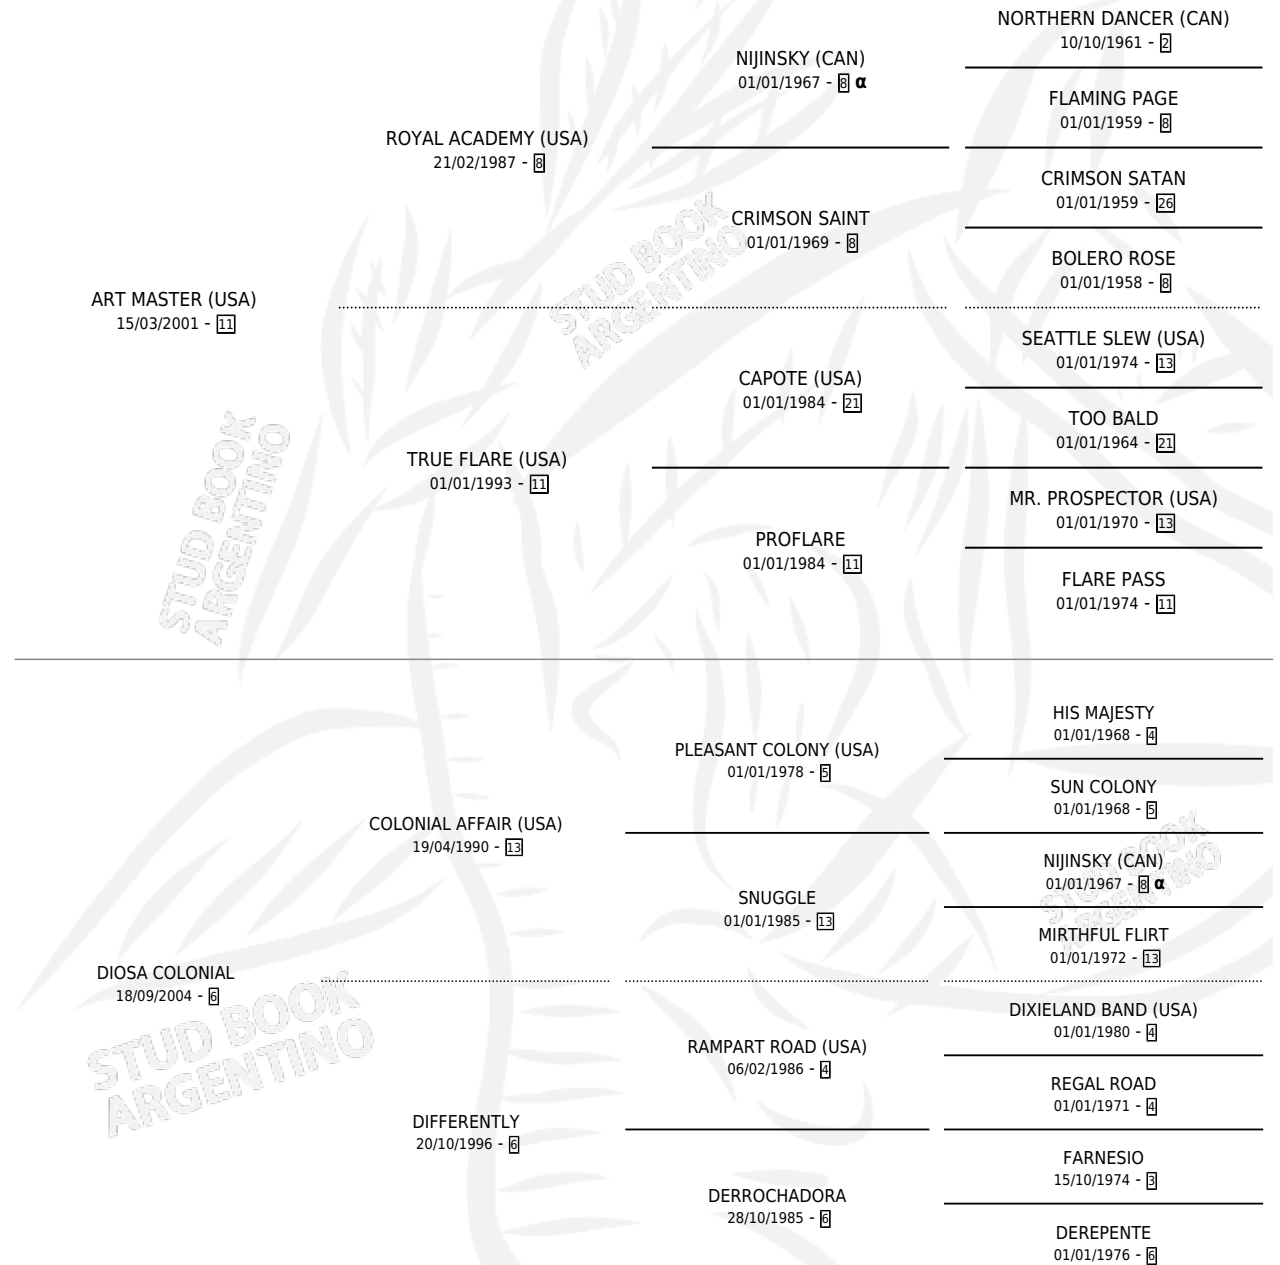

MAS DIOSA

por ART MASTER (USA) y DIOSA COLONIAL por COLONIAL AFFAIR (USA)

Argentina · Hembra · Zaino · SP · 04/08/2011
Familia 6-a · Volumen 41

ESTADO

TIPIFICACIÓN SANGUÍNEA	X
TIPIFICACIÓN POR ADN	✓
PASAPORTE	✓
IDENTIFICACIÓN POR MICROCHIP	✓
REPRODUCTOR	X

Lugar de nacimiento: Las Retamas

Criador: Las Retamas

PEDIGREE

INBREEDING : α