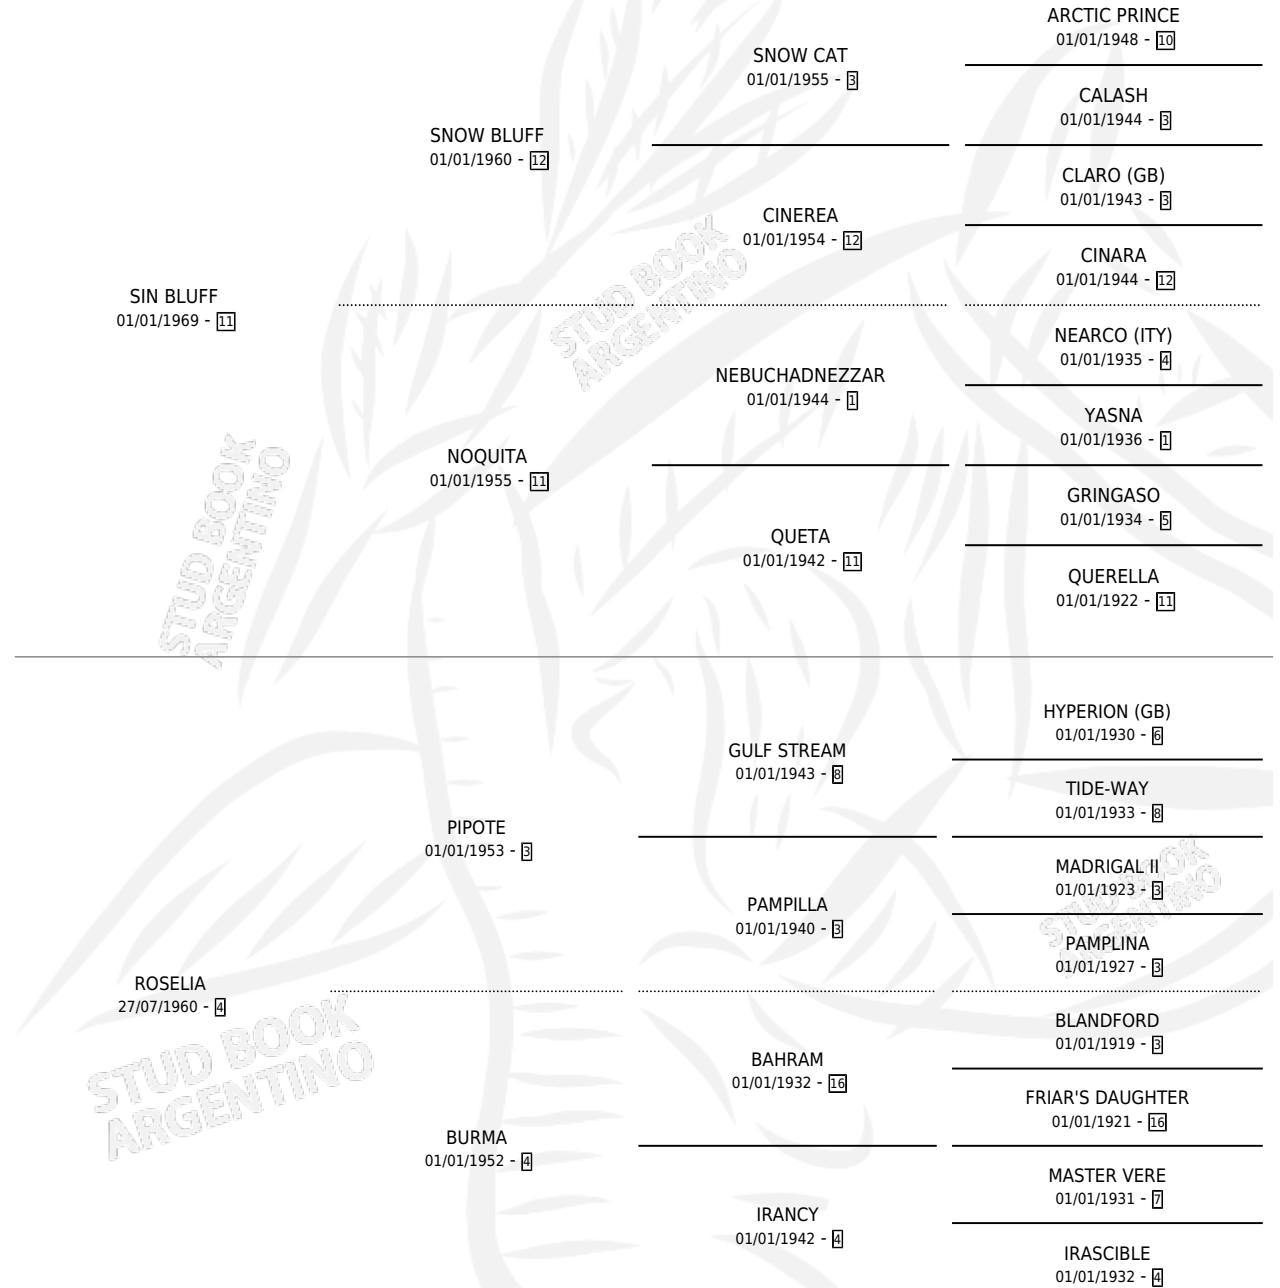

SIN ROMANCE

por SIN BLUFF y ROSELIA por PIPOTE

Argentina · Macho · Zaino · SP · 25/08/1976
Familia 4-b · Volumen 29

ESTADO

TIPIFICACIÓN SANGUÍNEA	X
TIPIFICACIÓN POR ADN	X
PASAPORTE	X
IDENTIFICACIÓN POR MICROCHIP	X
REPRODUCTOR	X

Lugar de nacimiento: Campo particular

Criador: Sin dato

PEDIGREE

CAMPAÑA

Solo carreras oficiales de Argentina

POR EDAD

EDAD	CC	1°	2°	3°	4°	5°	NP	CLC	CLG	CLCG1	CLGG1	IMPORTE	GANANCIA / CC
4 AÑOS	1	1	0	0	0	0	0	0	0	0	0	\$0	\$0
6 AÑOS	1	1	0	0	0	0	0	0	0	0	0	\$0	\$0
TOTALES	2	2	0	0	0	0	0	0	0	0	0	\$0	\$0
%		100%	0.0%	0.0%	0.0%	0.0%	0.0%	0.0%	0.0%	0.0%	0.0%		