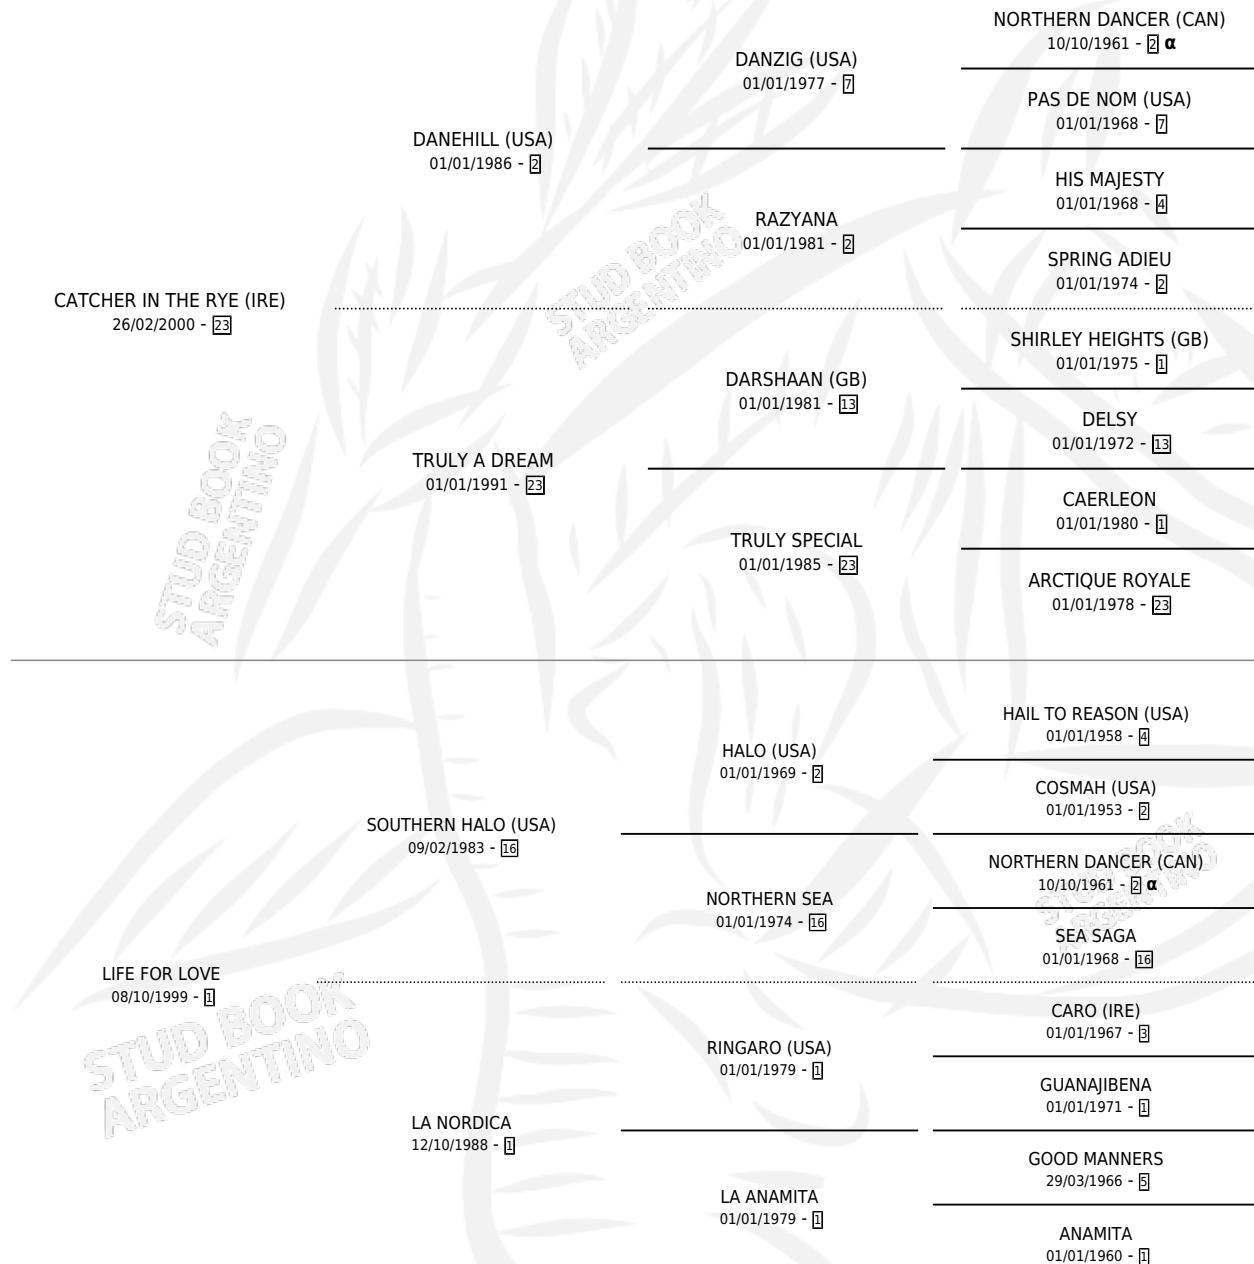

CATCH LOVE

por **CATCHER IN THE RYE (IRE)** y **LIFE FOR LOVE** por **SOUTHERN HALO (USA)**

Argentina · Macho · Tordillo · SP · 06/08/2011
Familia 1-e · Volumen 41

ESTADO

TIPIFICACIÓN SANGUÍNEA	X
TIPIFICACIÓN POR ADN	✓
PASAPORTE	✓
IDENTIFICACIÓN POR MICROCHIP	✓
REPRODUCTOR	X

Lugar de nacimiento: Las Retamas

Criador: Las Retamas

PEDIGREE

INBREEDING : α

CAMPAÑA

Solo carreras oficiales de Argentina

POR EDAD

EDAD	CC	1°	2°	3°	4°	5°	NP	CLC	CLG	CLCG1	CLGG1	IMPORTE	GANANCIA / CC
3 AÑOS	1	0	1	0	0	0	0	0	0	0	0	\$25,988	\$25,988
4 AÑOS	6	3	0	0	1	0	2	0	0	0	0	\$295,850	\$49,308
5 AÑOS	4	1	1	1	0	0	1	2	0	1	0	\$190,940	\$47,735
6 AÑOS	7	1	0	1	0	1	4	4	0	0	0	\$52,698	\$7,528
7 AÑOS	3	0	0	0	0	0	3	1	0	0	0	\$0	\$0
TOTALES	21	5	2	2	1	1	10	7	0	1	0	\$565,476	\$26,927
%		23.8%	9.5%	9.5%	4.8%	4.8%	47.6%	33.3%	0.0%	14.3%	0.0%		

Ganador de 5 carreras en San Isidro, La Plata y La Punta - \$565,476, a los 4,5 y 6 años, incluso 3ro Progreso **[G3]** y Pueblos Puntanos (C).

POR DISTANCIA

HIPODROMO	CC	1°	2°	3°	4°	5°	NP	CLC	CLG	CLCG1	CLGG1	IMPORTE
LA PUNTA	8	1	0	1	0	1	5	0	0	0	0	\$52,698
2100 MTS	2	0	0	0	0	0	2	0	0	0	0	\$0
1400 MTS	3	1	0	0	0	0	2	0	0	0	0	\$38,000
1600 MTS	2	0	0	1	0	0	1	0	0	0	0	\$12,300
1200 MTS	1	0	0	0	0	1	0	0	0	0	0	\$2,398
LA PLATA	6	2	1	0	1	0	2	0	0	0	0	\$221,038
1500 MTS	1	0	0	0	0	0	1	0	0	0	0	\$0
1600 MTS	2	1	0	0	1	0	0	0	0	0	0	\$108,400
1400 MTS	3	1	1	0	0	0	1	0	0	0	0	\$112,638
PALERMO	1	0	0	0	0	0	1	0	0	0	0	\$0
1600 MTS	1	0	0	0	0	0	1	0	0	0	0	\$0
SAN ISIDRO	6	2	1	1	0	0	2	2	0	1	0	\$291,740
2400 MTS	2	0	0	1	0	0	1	2	0	1	0	\$62,636
2000 MTS	2	1	1	0	0	0	0	0	0	0	0	\$128,304
1600 MTS	2	1	0	0	0	0	1	0	0	0	0	\$100,800