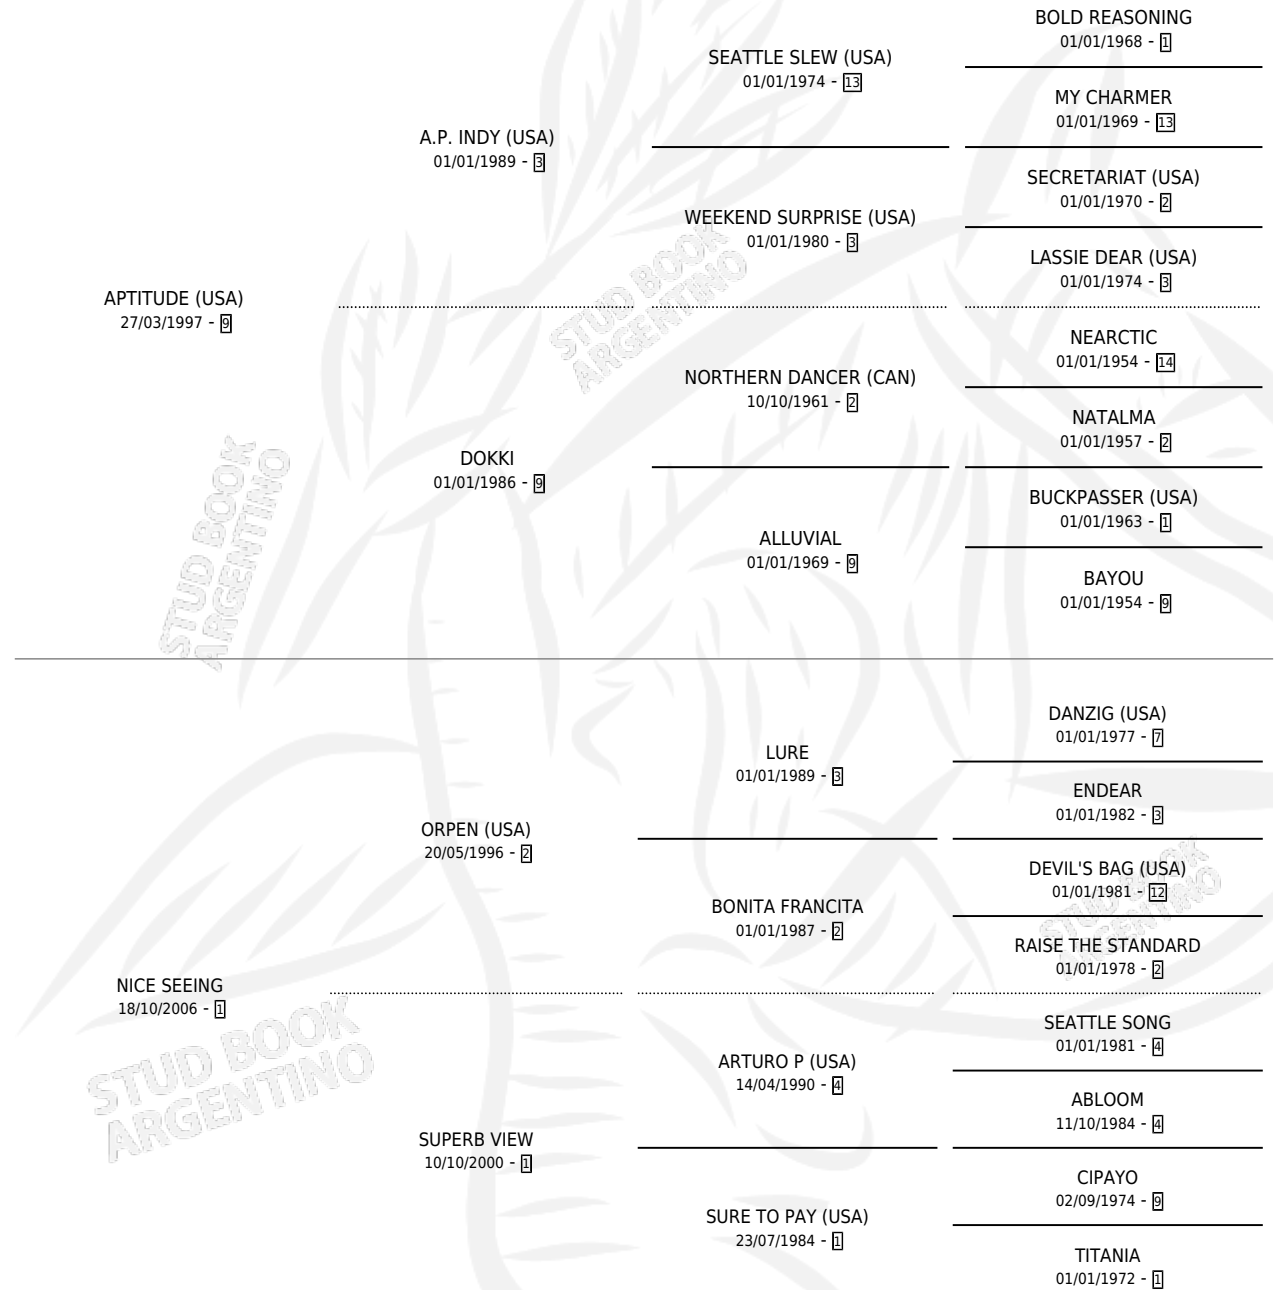

AP SIGHT

por **APTITUDE (USA)** y **NICE SEEING** por **ORPEN (USA)**

Argentina · Macho · Zaino · SP · 18/07/2011
Familia 1-s · Volumen 41

ESTADO

TIPIFICACIÓN SANGUÍNEA	X
TIPIFICACIÓN POR ADN	✓
PASAPORTE	✓
IDENTIFICACIÓN POR MICROCHIP	✓
REPRODUCTOR	X

Lugar de nacimiento: Melincue

Criador: Melincue

PEDIGREE

CAMPAÑA

Solo carreras oficiales de Argentina

POR EDAD

EDAD	CC	1°	2°	3°	4°	5°	NP	CLC	CLG	CLCG1	CLGG1	IMPORTE	GANANCIA / CC
2 AÑOS	2	0	0	0	1	0	1	0	0	0	0	\$10,500	\$5,250
3 AÑOS	6	1	0	0	0	0	5	1	0	1	0	\$84,480	\$14,080
4 AÑOS	2	0	0	1	0	0	1	0	0	0	0	\$8,400	\$4,200
TOTALES	10	1	0	1	1	0	7	1	0	1	0	\$103,380	\$10,338
%		10.0%	0.0%	10.0%	10.0%	0.0%	70.0%	10.0%	0.0%	100%	0.0%		