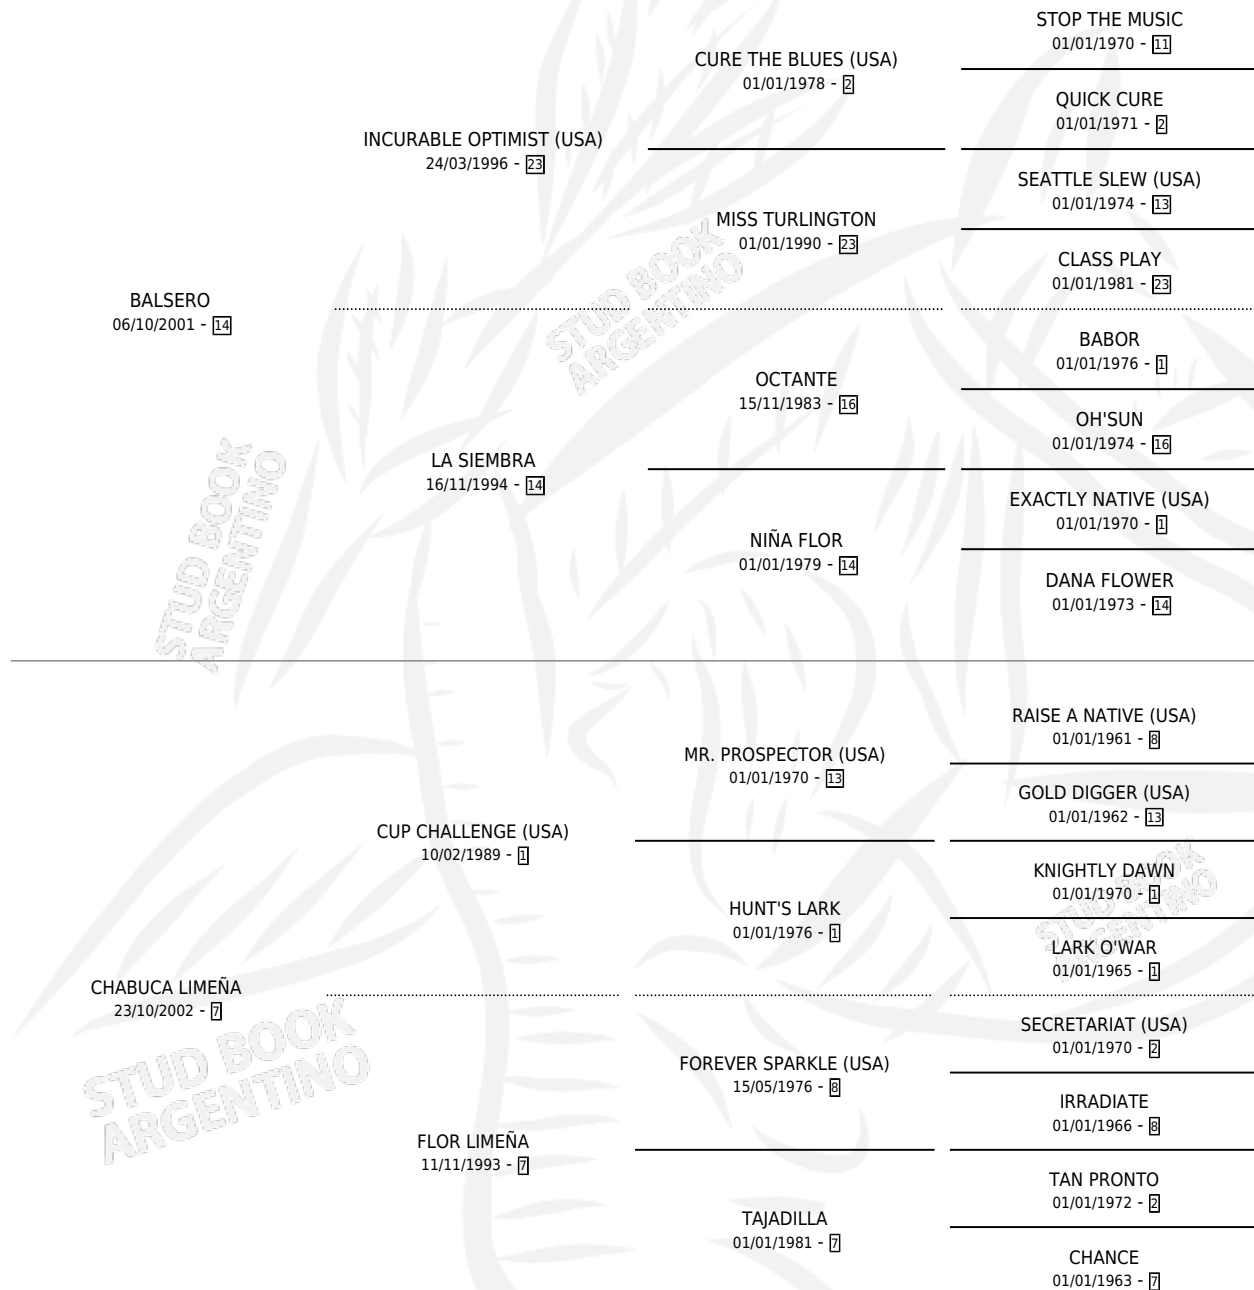

KALKIN

por **BALSERO** y **CHABUCA LIMEÑA** por **CUP CHALLENGE**
(USA)

Argentina · Macho · Tordillo · SP · 20/07/2011
Familia 7 · Volumen 41

ESTADO

TIPIFICACIÓN SANGUÍNEA	X
TIPIFICACIÓN POR ADN	✓
PASAPORTE	✓
IDENTIFICACIÓN POR MICROCHIP	✓
REPRODUCTOR	X

Lugar de nacimiento: Lindor
Criador: Lindor

PEDIGREE