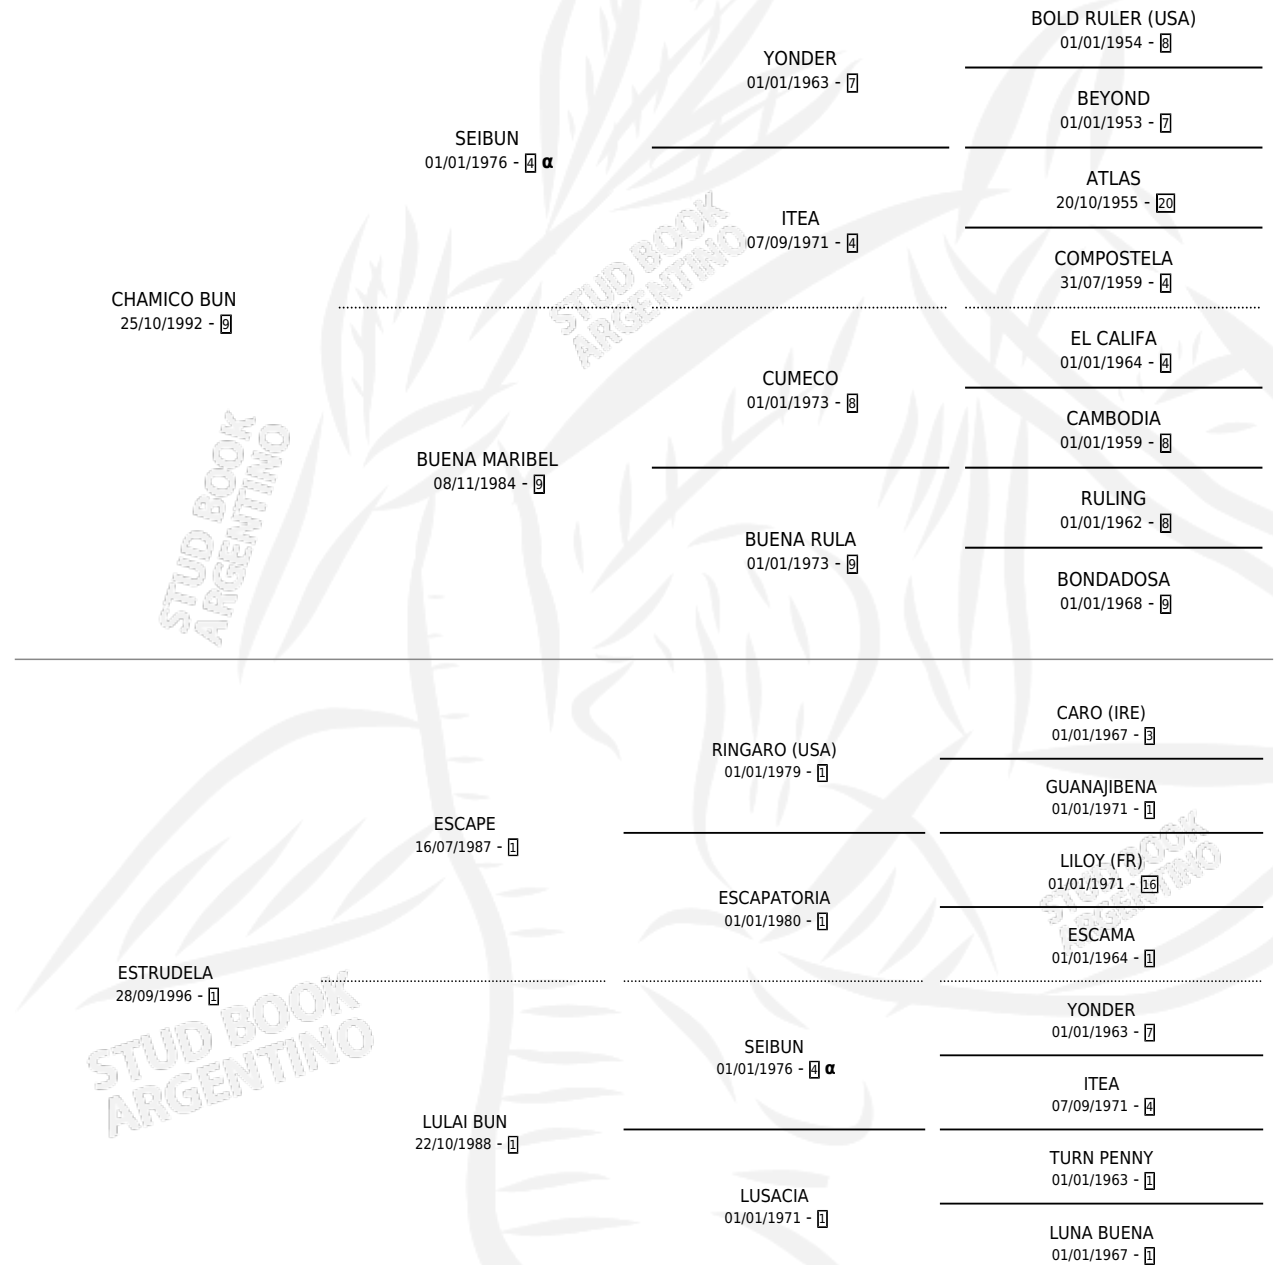

JAMBARI

por CHAMICO BUN y ESTRUDELA por ESCAPE

Argentina · Hembra · Zaino · SP · 17/08/2011
Familia 1 · Volumen 41

ESTADO

TIPIFICACIÓN SANGUÍNEA	X
TIPIFICACIÓN POR ADN	X
PASAPORTE	X
IDENTIFICACIÓN POR MICROCHIP	X
REPRODUCTOR	X

Lugar de nacimiento: Angela Lucia

Criador: Angela Lucia

PEDIGREE

INBREEDING : α

JAMBARI

Datos oficiales del Stud Book Argentino

Documento generado el 04/05/2026

studbook.org.ar