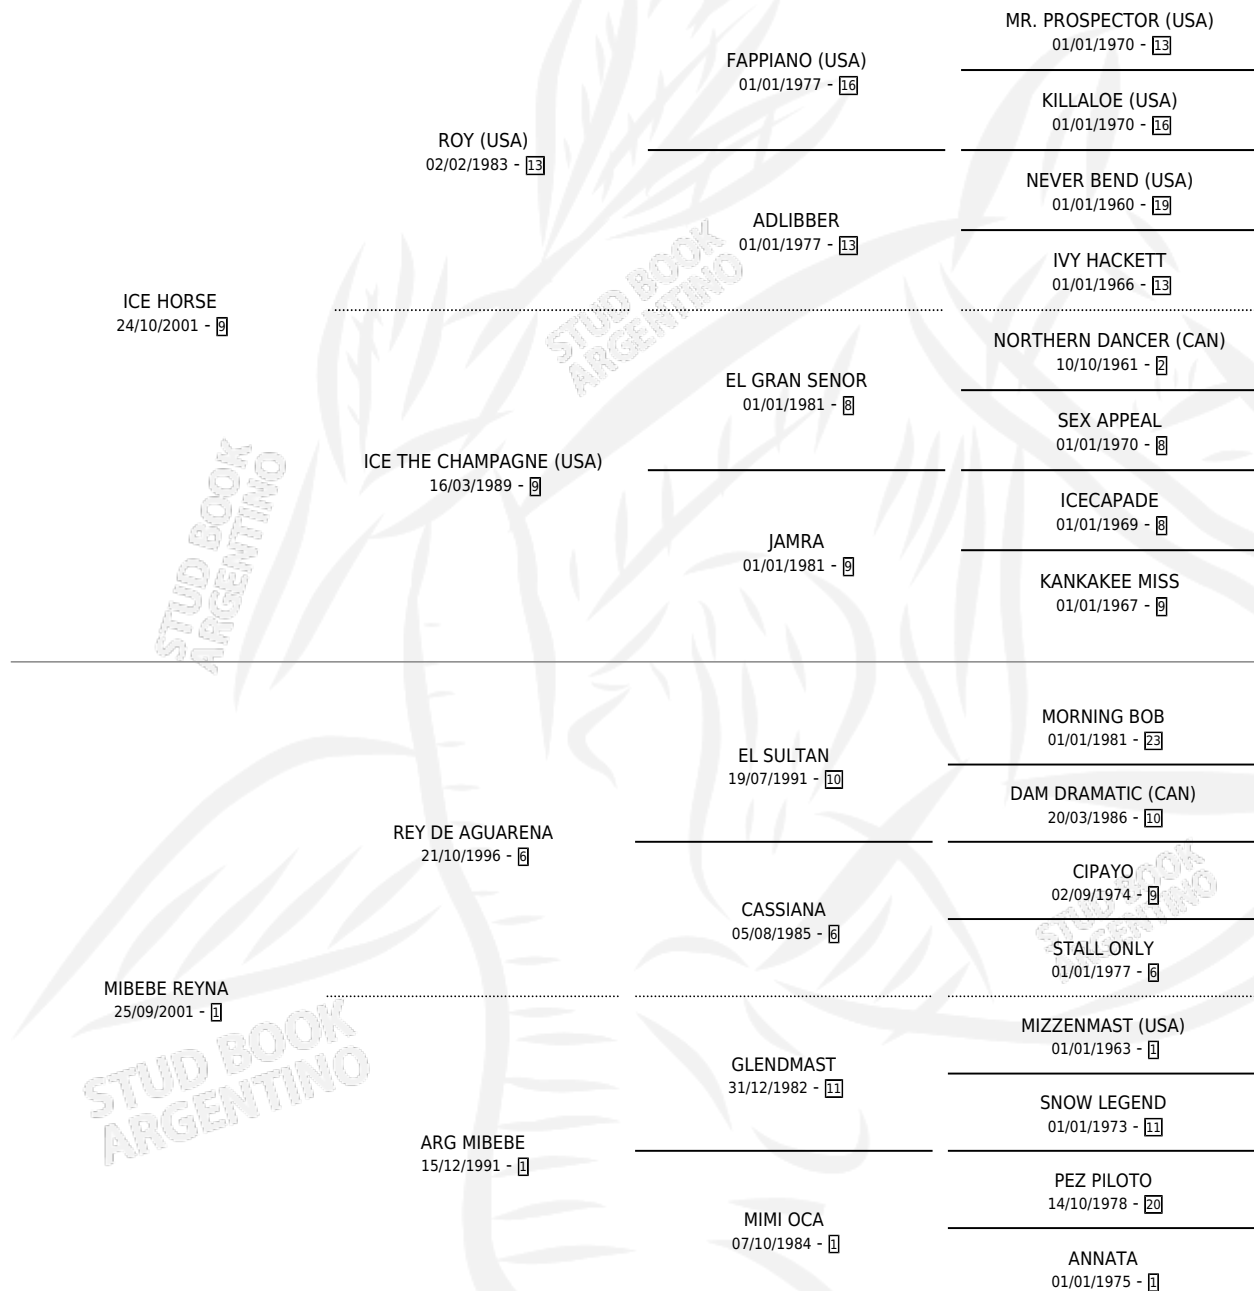

BEBITO HORSE

por ICE HORSE y MIBEBE REYNA por REY DE AGUARENA

Argentina · Macho · Zaino · SP · 10/08/2011
Familia 1-p · Volumen 41

ESTADO

TIPIFICACIÓN SANGUÍNEA	X
TIPIFICACIÓN POR ADN	✓
PASAPORTE	✓
IDENTIFICACIÓN POR MICROCHIP	✓
REPRODUCTOR	X

Lugar de nacimiento: A.r.g.

Criador: A.r.g.

PEDIGREE

CAMPAÑA

Solo carreras oficiales de Argentina

POR EDAD

EDAD	CC	1°	2°	3°	4°	5°	NP	CLC	CLG	CLCG1	CLGG1	IMPORTE	GANANCIA / CC
3 AÑOS	1	0	0	0	0	0	1	0	0	0	0	\$0	\$0
4 AÑOS	2	0	0	0	0	0	2	0	0	0	0	\$0	\$0
TOTALES	3	0	0	0	0	0	3	0	0	0	0	\$0	\$0
%		0.0%	0.0%	0.0%	0.0%	0.0%	100%	0.0%	0.0%	0.0%	0.0%		