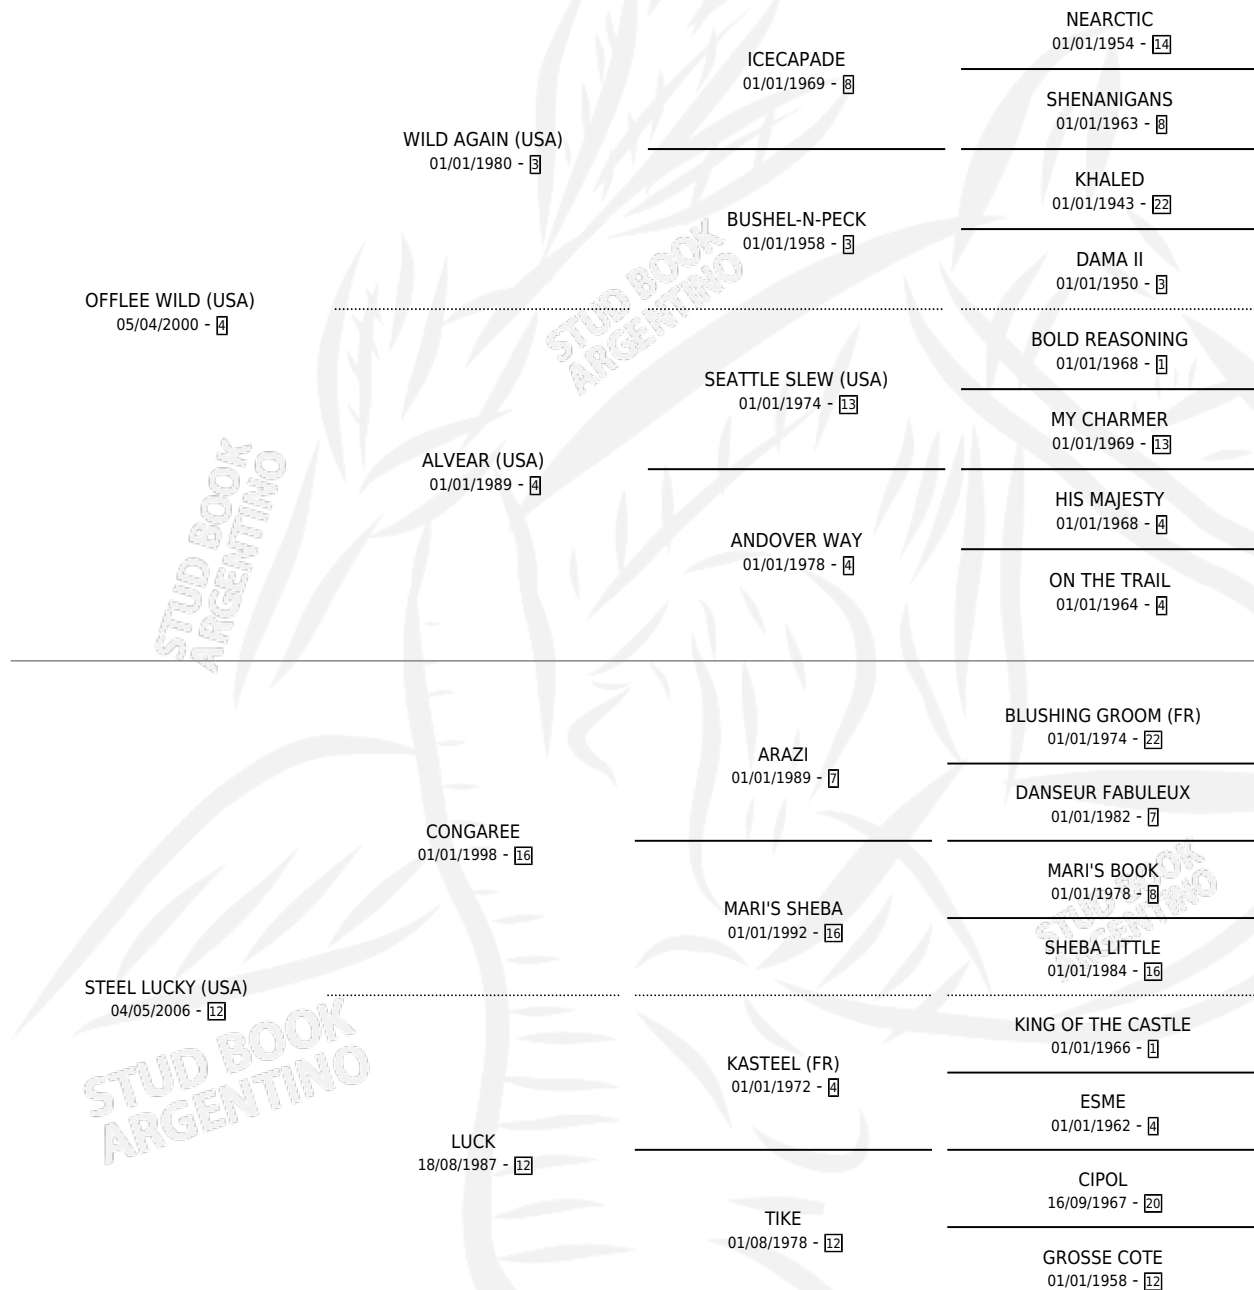

WILD WILD LUCK

por OFFLEE WILD (USA) y STEEL LUCKY (USA) por
CONGAREE

Argentina · Hembra · Zaino · SP · 09/08/2011
Familia 12-d · Volumen 41

ESTADO

TIPIFICACIÓN SANGUÍNEA	X
TIPIFICACIÓN POR ADN	✓
PASAPORTE	✓
IDENTIFICACIÓN POR MICROCHIP	✓
REPRODUCTOR	✓

Lugar de nacimiento: La Leyenda De Areco
Criador: Fiadora S.A. y Nelson Jose Maria

~

HIJOS

	MACHOS	HEMBRAS
7 NACIERON	3	4
3 CORRIERON	1	2
2 GANARON	0	2

1 GANADORES CL	1 GANADORES GR	1 GANADORES G1
---------------------------------	---------------------------------	---------------------------------

PEDIGREE

CAMPAÑA

Solo carreras oficiales de Argentina

POR EDAD

EDAD	CC	1°	2°	3°	4°	5°	NP	CLC	CLG	CLCG1	CLGG1	IMPORTE	GANANCIA / CC
2 AÑOS	2	2	0	0	0	0	0	0	0	0	0	\$109,500	\$54,750
4 AÑOS	1	0	0	0	0	0	1	0	0	0	0	\$0	\$0
TOTALES	3	2	0	0	0	0	1	0	0	0	0	\$109,500	\$36,500
%		66.7%	0.0%	0.0%	0.0%	0.0%	33.3%	0.0%	0.0%	0.0%	0.0%		