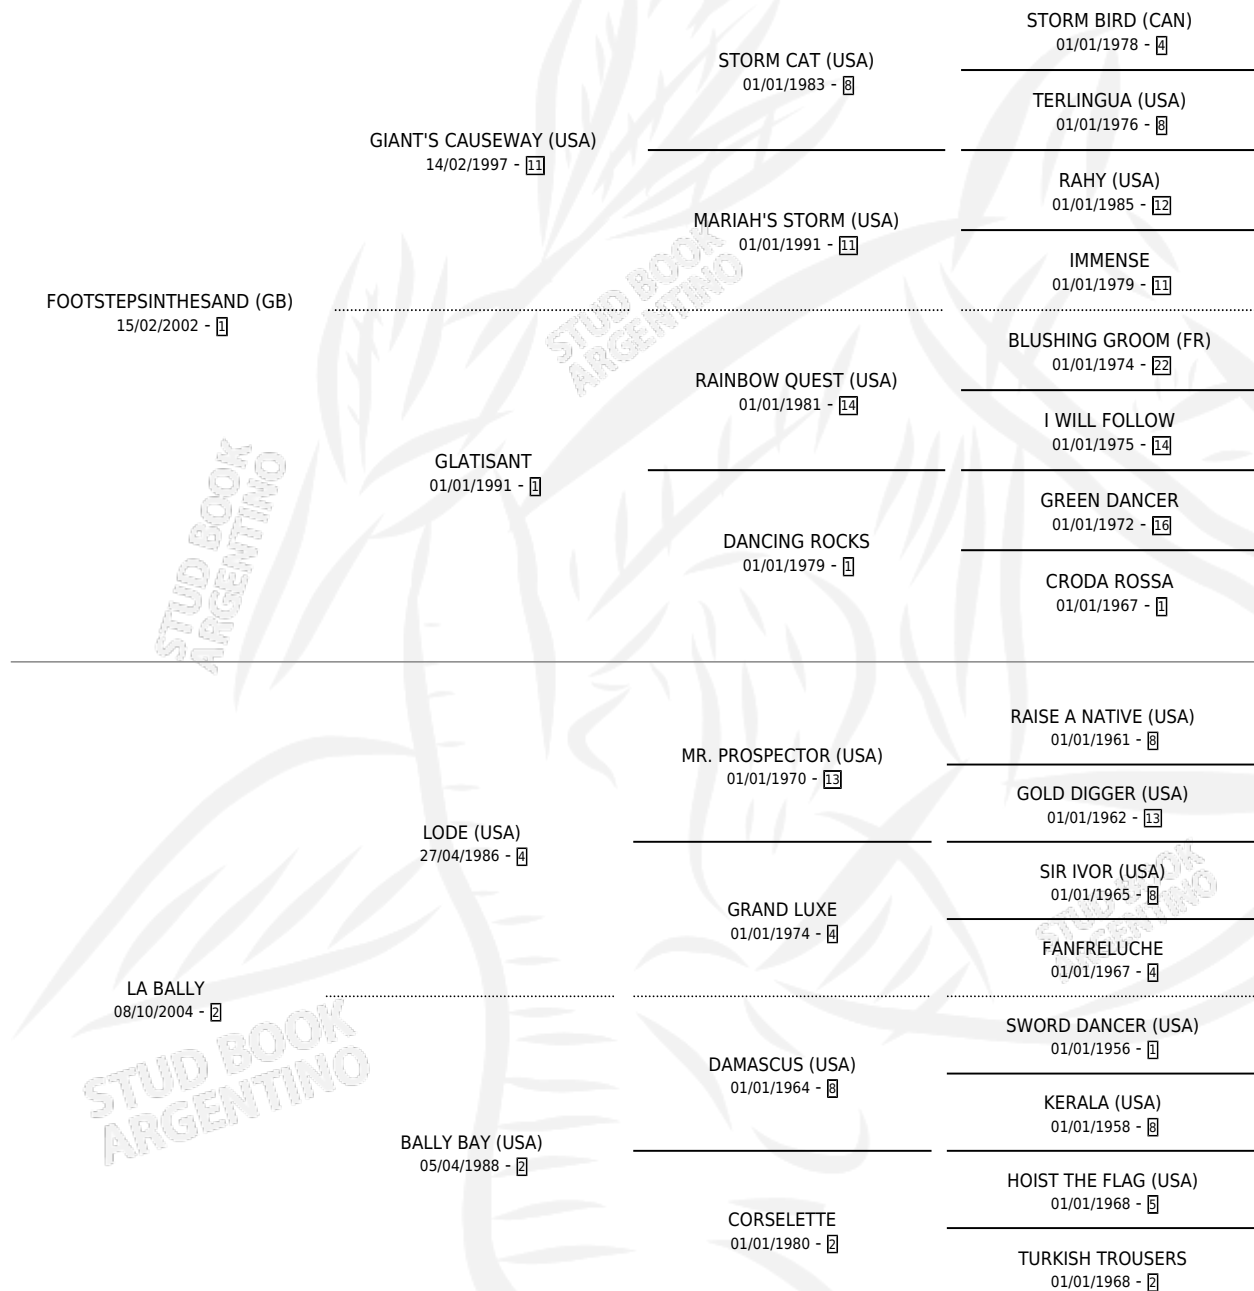

CASTAÑO OSCURO

por FOOTSTEPSINTHESAND (GB) y LA BALLY por LODE (USA)

Argentina · Macho · Zaino · SP · 05/08/2011
Familia 2-f · Volumen 41

ESTADO

| | |
|------------------------------|---|
| TIPIFICACIÓN SANGUÍNEA | X |
| TIPIFICACIÓN POR ADN | ✓ |
| PASAPORTE | ✓ |
| IDENTIFICACIÓN POR MICROCHIP | ✓ |
| REPRODUCTOR | X |

Lugar de nacimiento: Santa Victoria
Criador: Haras Santa Victoria S.A.

PEDIGREE

CASTAÑO OSCURO

Datos oficiales del Stud Book Argentino

Documento generado el 14/05/2026

studbook.org.ar