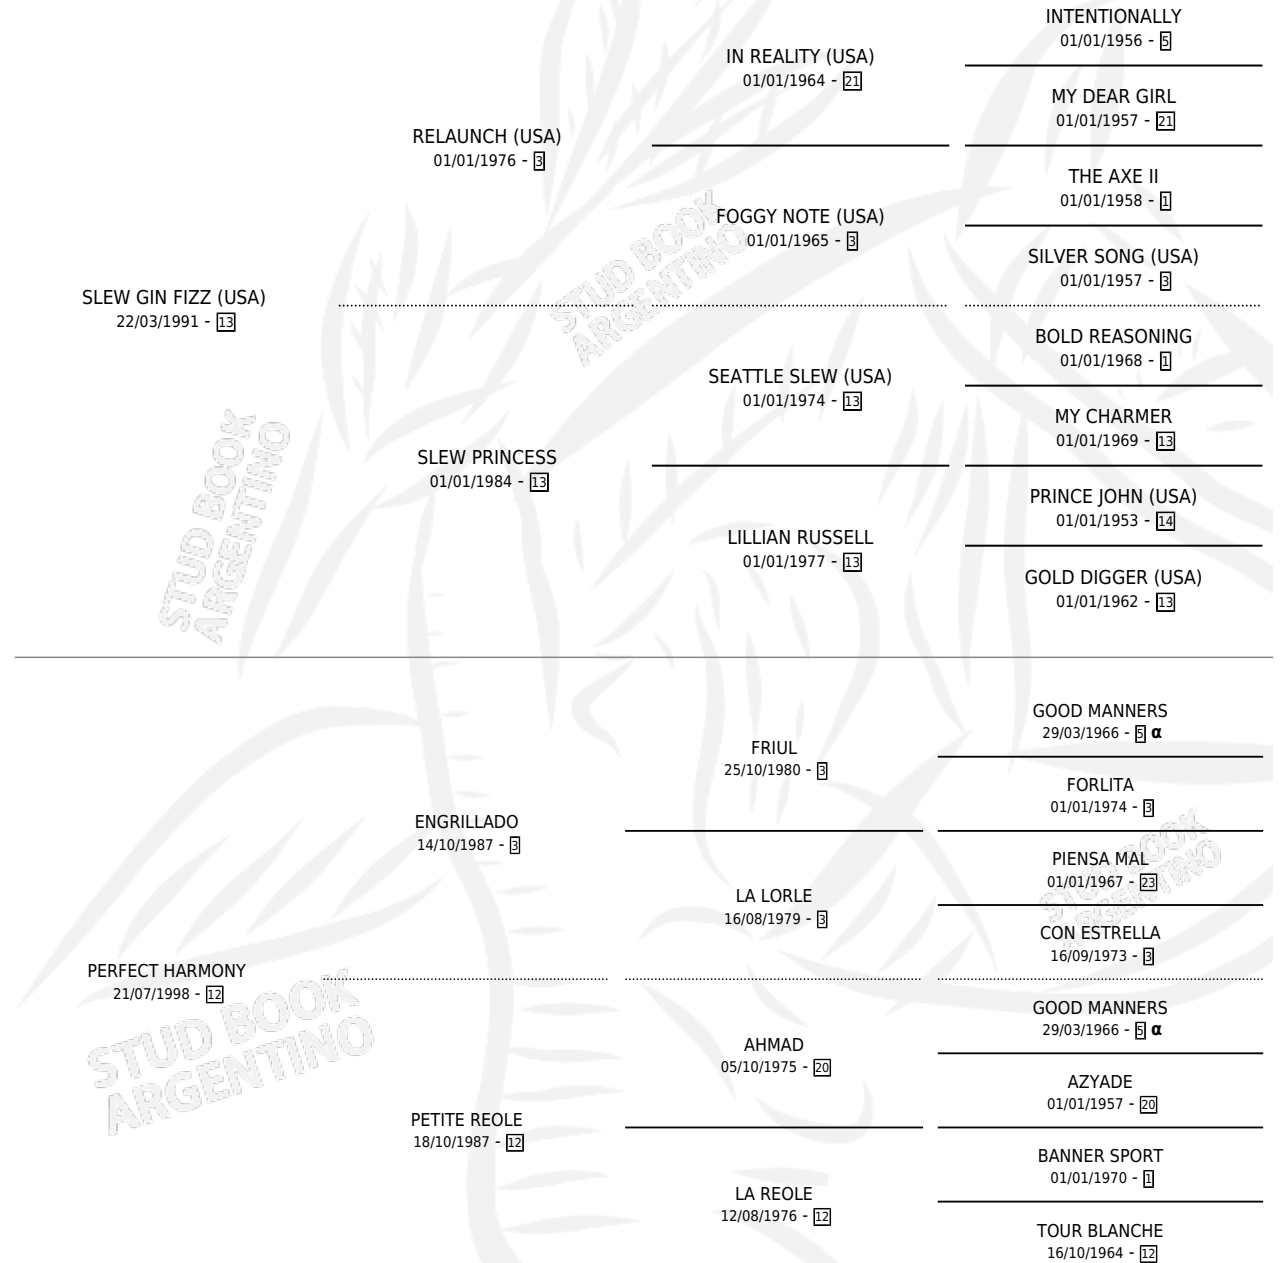

FOTOGRAFICO

por **SLEW GIN FIZZ (USA)** y **PERFECT HARMONY** por **ENGRILLADO**

Argentina · Macho · Zaino · SP · 10/08/2011
Familia 12-d · Volumen 41

ESTADO

TIPIFICACIÓN SANGUÍNEA	X
TIPIFICACIÓN POR ADN	✓
PASAPORTE	✓
IDENTIFICACIÓN POR MICROCHIP	✓
REPRODUCTOR	X

Lugar de nacimiento: Santa Victoria
Criador: Haras Santa Victoria S.A.

PEDIGREE

INBREEDING : α