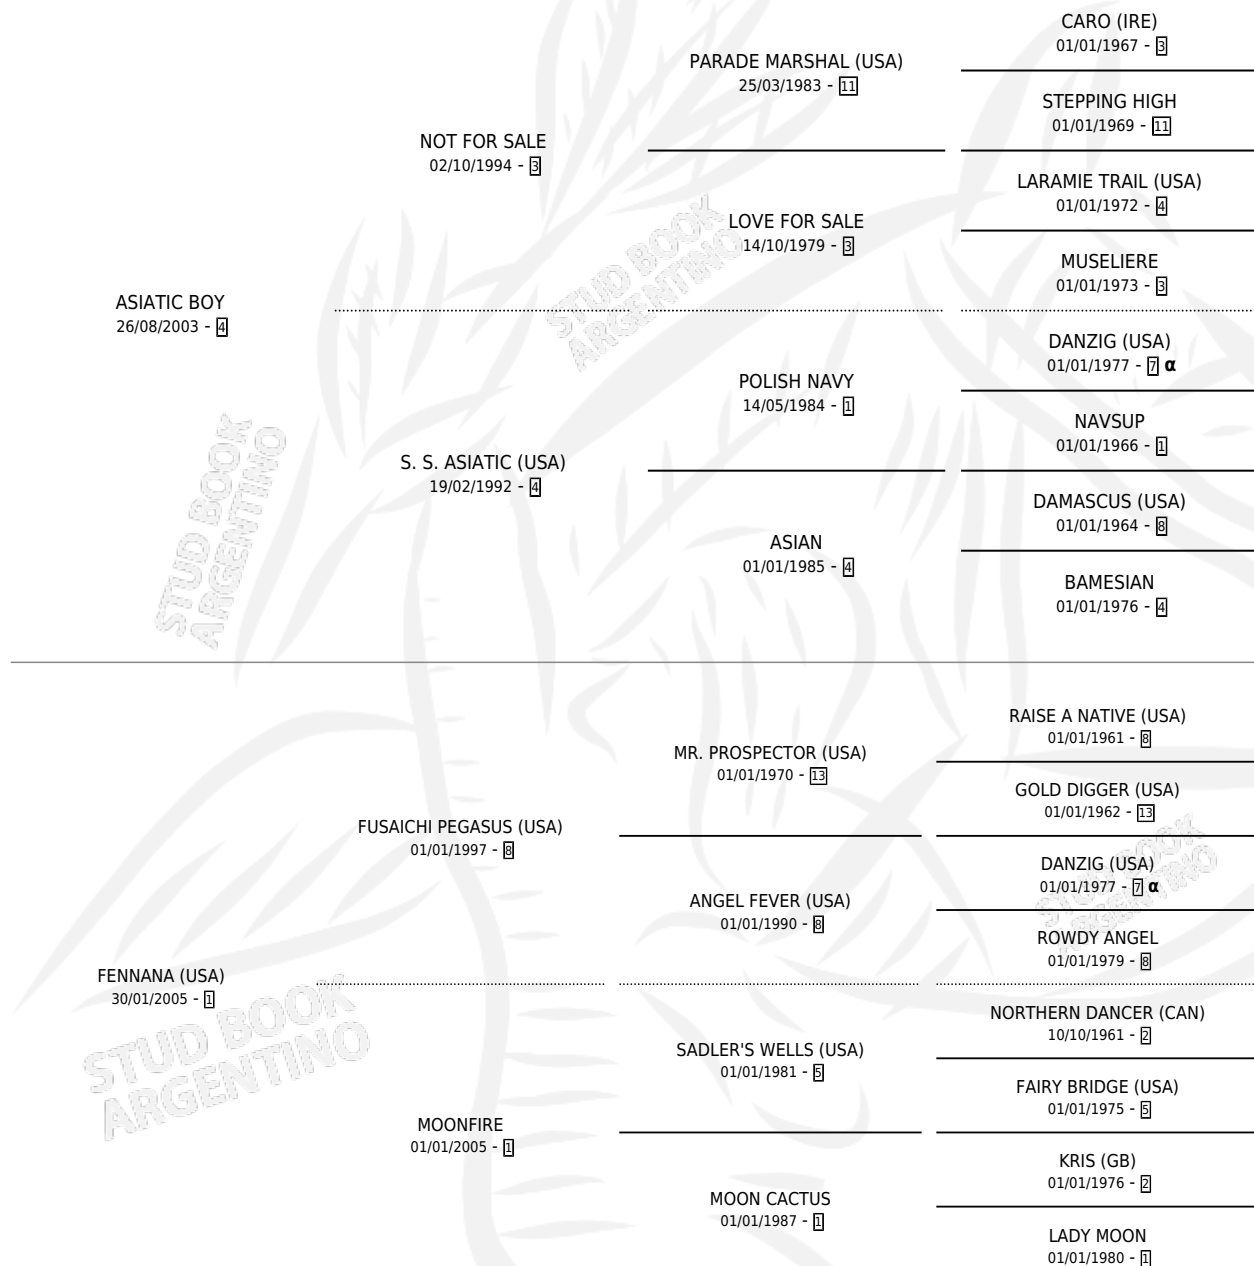

FENNAAN

por ASIATIC BOY y FENNANA (USA) por FUSAICHI PEGASUS (USA)

Argentina · Macho · Zaino · SP · 02/08/2011
Familia 1-s · Volumen 41

ESTADO

TIPIFICACIÓN SANGUÍNEA	X
TIPIFICACIÓN POR ADN	✓
PASAPORTE	✓
IDENTIFICACIÓN POR MICROCHIP	✓
REPRODUCTOR	X

Lugar de nacimiento: La Pasion
Criador: Garcia Romero Alejandro

PEDIGREE

INBREEDING : α

CAMPAÑA

Solo carreras oficiales de Argentina

POR EDAD

EDAD	CC	1°	2°	3°	4°	5°	NP	CLC	CLG	CLCG1	CLGG1	IMPORTE	GANANCIA / CC
3 AÑOS	6	0	0	1	0	1	4	0	0	0	0	\$18,150	\$3,025
4 AÑOS	5	0	0	0	1	0	4	0	0	0	0	\$6,500	\$1,300
5 AÑOS	2	0	0	0	1	0	1	0	0	0	0	\$5,440	\$2,720
TOTALES	13	0	0	1	2	1	9	0	0	0	0	\$30,090	\$2,315
%		0.0%	0.0%	7.7%	15.4%	7.7%	69.2%	0.0%	0.0%	0.0%	0.0%		

Placés en San Isidro en 13 carreras disputadas.

POR DISTANCIA

HIPODROMO	CC	1°	2°	3°	4°	5°	NP	CLC	CLG	CLCG1	CLGG1	IMPORTE
SAN ISIDRO	5	0	0	1	1	0	3	0	0	0	0	\$19,840
1200 MTS	1	0	0	0	0	0	1	0	0	0	0	\$0
1100 MTS	3	0	0	1	1	0	1	0	0	0	0	\$19,840
1300 MTS	1	0	0	0	0	0	1	0	0	0	0	\$0
PALERMO	7	0	0	0	1	1	5	0	0	0	0	\$10,250
1200 MTS	7	0	0	0	1	1	5	0	0	0	0	\$10,250
LA PLATA	1	0	0	0	0	0	1	0	0	0	0	\$0
1200 MTS	1	0	0	0	0	0	1	0	0	0	0	\$0