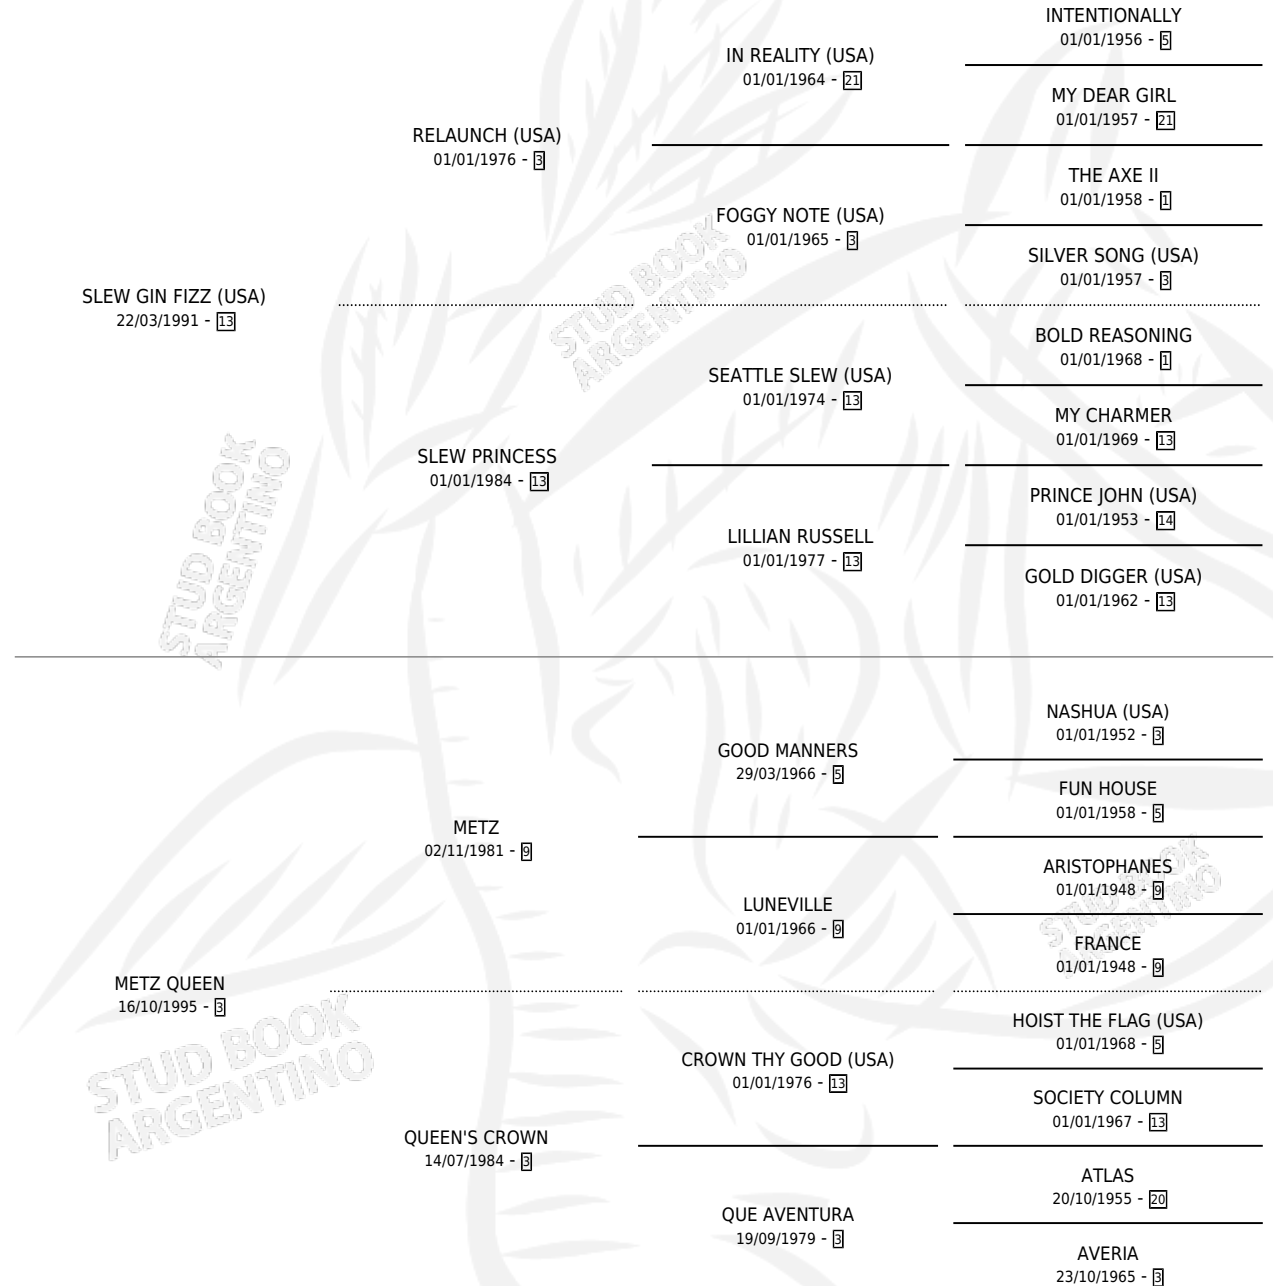

GRAND METZ

por SLEW GIN FIZZ (USA) y METZ QUEEN por METZ

Argentina · Macho · Zaino · SP · 22/08/2011
Familia 3-n · Volumen 41

ESTADO

TIPIFICACIÓN SANGUÍNEA	X
TIPIFICACIÓN POR ADN	✓
PASAPORTE	✓
IDENTIFICACIÓN POR MICROCHIP	✓
REPRODUCTOR	X

Lugar de nacimiento: Costa Del Rio

Criador: Costa Del Rio

PEDIGREE

CAMPAÑA

Solo carreras oficiales de Argentina

POR EDAD

EDAD	CC	1°	2°	3°	4°	5°	NP	CLC	CLG	CLCG1	CLGG1	IMPORTE	GANANCIA / CC
5 AÑOS	1	0	0	0	0	0	1	0	0	0	0	\$0	\$0
TOTALES	1	0	0	0	0	0	1	0	0	0	0	\$0	\$0
%		0.0%	0.0%	0.0%	0.0%	0.0%	100%	0.0%	0.0%	0.0%	0.0%		