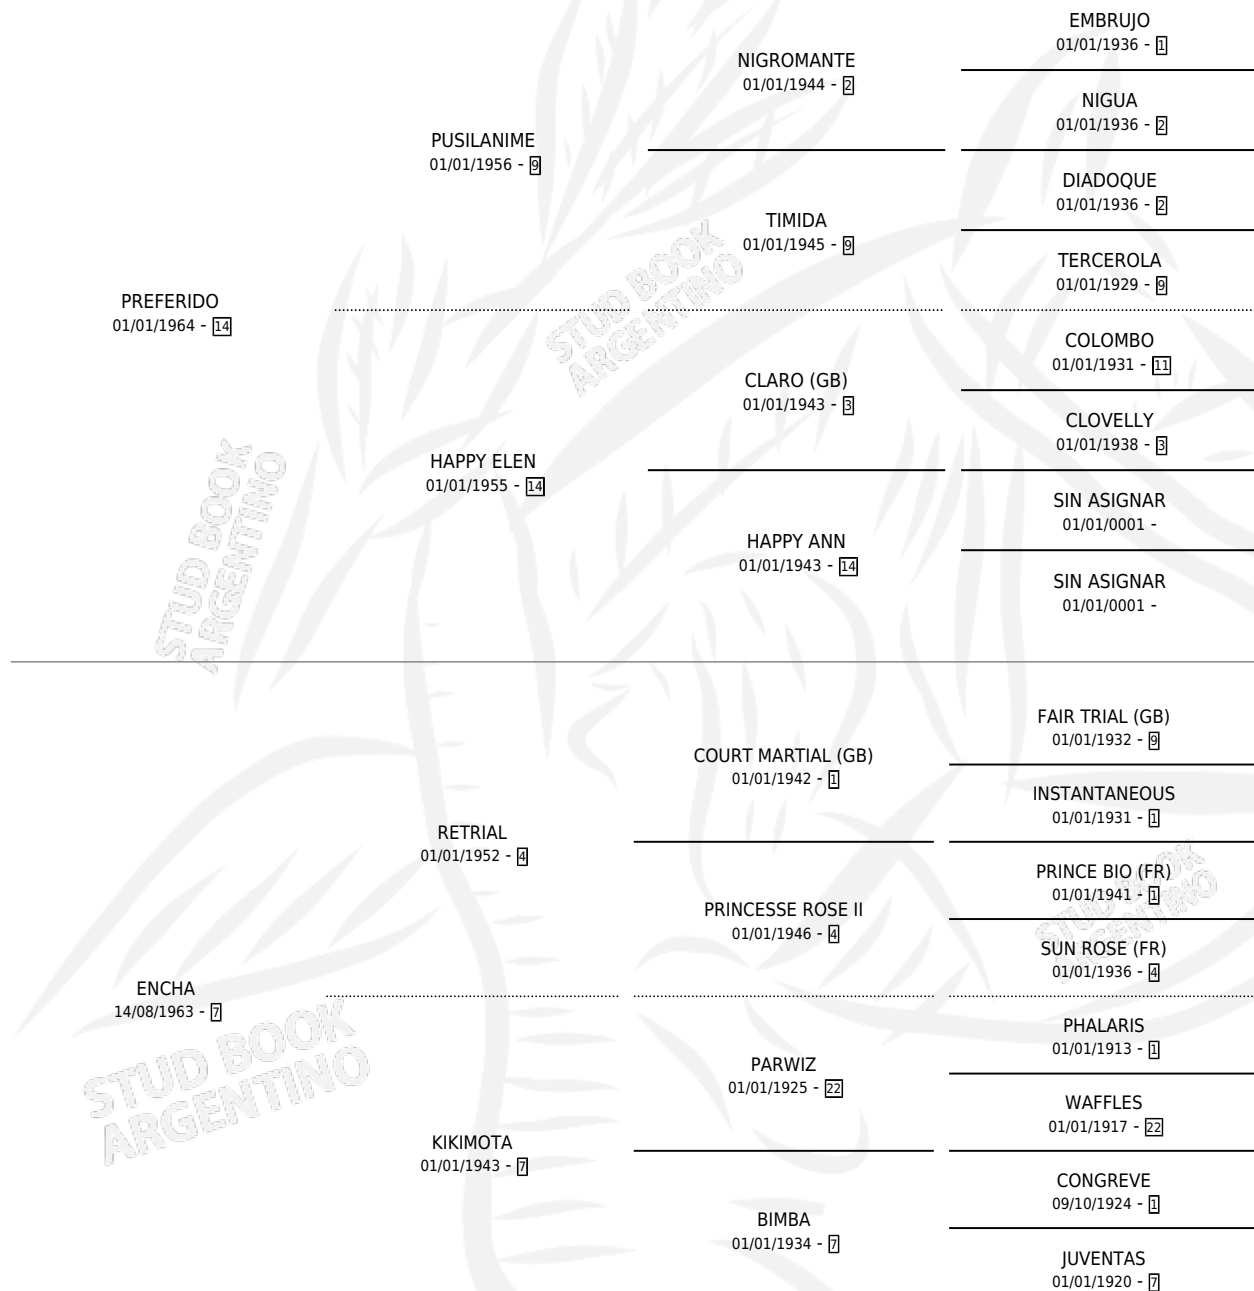

PATRONAL

por **PREFERIDO** y **ENCHA** por **RETRIAL**

Argentina · Macho · Zaino · SP · 07/08/1976
Familia 7 · Volumen 29

ESTADO

TIPIFICACIÓN SANGUÍNEA	X
TIPIFICACIÓN POR ADN	X
PASAPORTE	X
IDENTIFICACIÓN POR MICROCHIP	X
REPRODUCTOR	X

Lugar de nacimiento: Campo particular

Criador: Sin dato

PEDIGREE

CAMPAÑA

Solo carreras oficiales de Argentina

POR EDAD

EDAD	CC	1°	2°	3°	4°	5°	NP	CLC	CLG	CLCG1	CLGG1	IMPORTE	GANANCIA / CC
4 AÑOS	2	2	0	0	0	0	0	0	0	0	0	\$0	\$0
TOTALES	2	2	0	0	0	0	0	0	0	0	0	\$0	\$0
%		100%	0.0%	0.0%	0.0%	0.0%	0.0%	0.0%	0.0%	0.0%	0.0%		