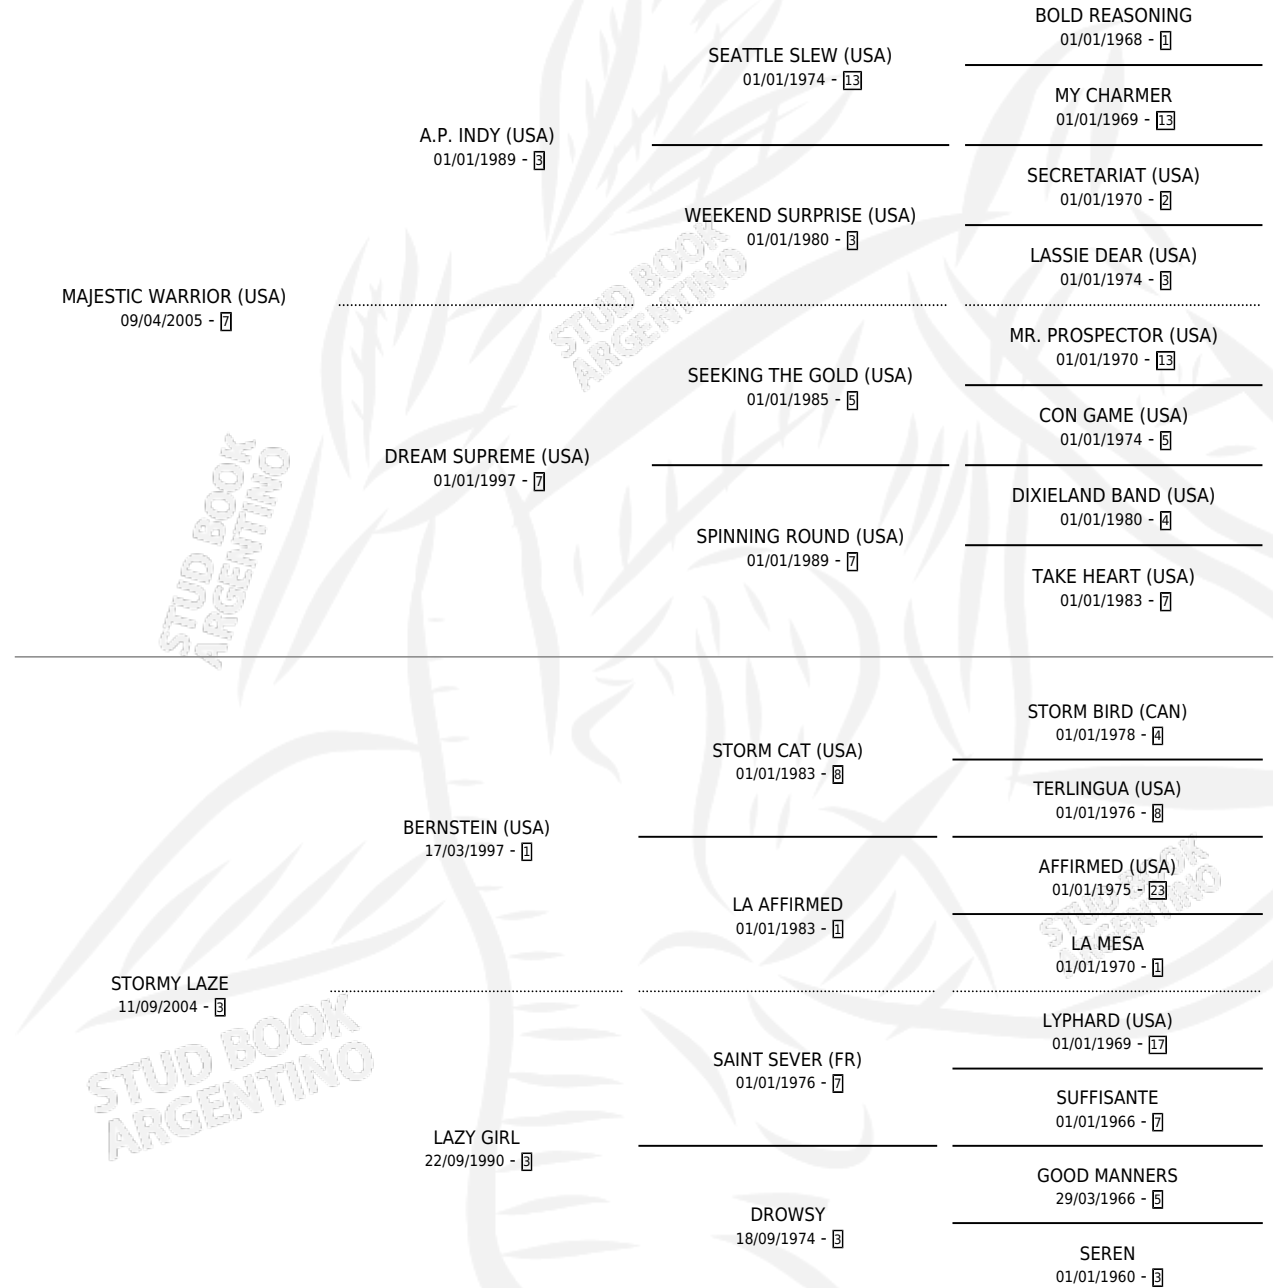

STREAP MUSIC

por MAJESTIC WARRIOR (USA) y STORMY LAZE por
BERNSTEIN (USA)

Argentina · Hembra · Zaino · SP · 21/08/2011
Familia 3-b · Volumen 41

ESTADO

TIPIFICACIÓN SANGUÍNEA	X
TIPIFICACIÓN POR ADN	✓
PASAPORTE	✓
IDENTIFICACIÓN POR MICROCHIP	✓
REPRODUCTOR	✓

Lugar de nacimiento: Don Florentino
Criador: Don Florentino

~

HIJOS

	MACHOS	HEMBRAS
7 NACIERON	2	5
1 CORRIERON	1	0
1 GANARON	1	0
0 GANADORES CL	0 GANADORES GR	0 GANADORES G1

PEDIGREE

CAMPAÑA

Solo carreras oficiales de Argentina

Ganadora de 3 carreras en San Isidro - \$413,832, a los 3 y 4 años.

POR DISTANCIA

HIPODROMO	CC	1°	2°	3°	4°	5°	NP	CLC	CLG	CLCG1	CLGG1	IMPORTE
PALERMO	5	0	0	1	2	0	2	0	0	0	0	\$27,400
1800 MTS	1	0	0	0	0	0	1	0	0	0	0	\$0
1600 MTS	1	0	0	0	1	0	0	0	0	0	0	\$8,000
1400 MTS	3	0	0	1	1	0	1	0	0	0	0	\$19,400
LA PLATA	1	0	0	0	0	0	1	0	0	0	0	\$0
1400 MTS	1	0	0	0	0	0	1	0	0	0	0	\$0
SAN ISIDRO	11	3	2	1	2	0	3	0	0	0	0	\$386,432
1400 MTS	7	2	1	1	1	0	2	0	0	0	0	\$254,352
1600 MTS	3	1	1	0	0	0	1	0	0	0	0	\$123,280
1800 MTS	1	0	0	0	1	0	0	0	0	0	0	\$8,800