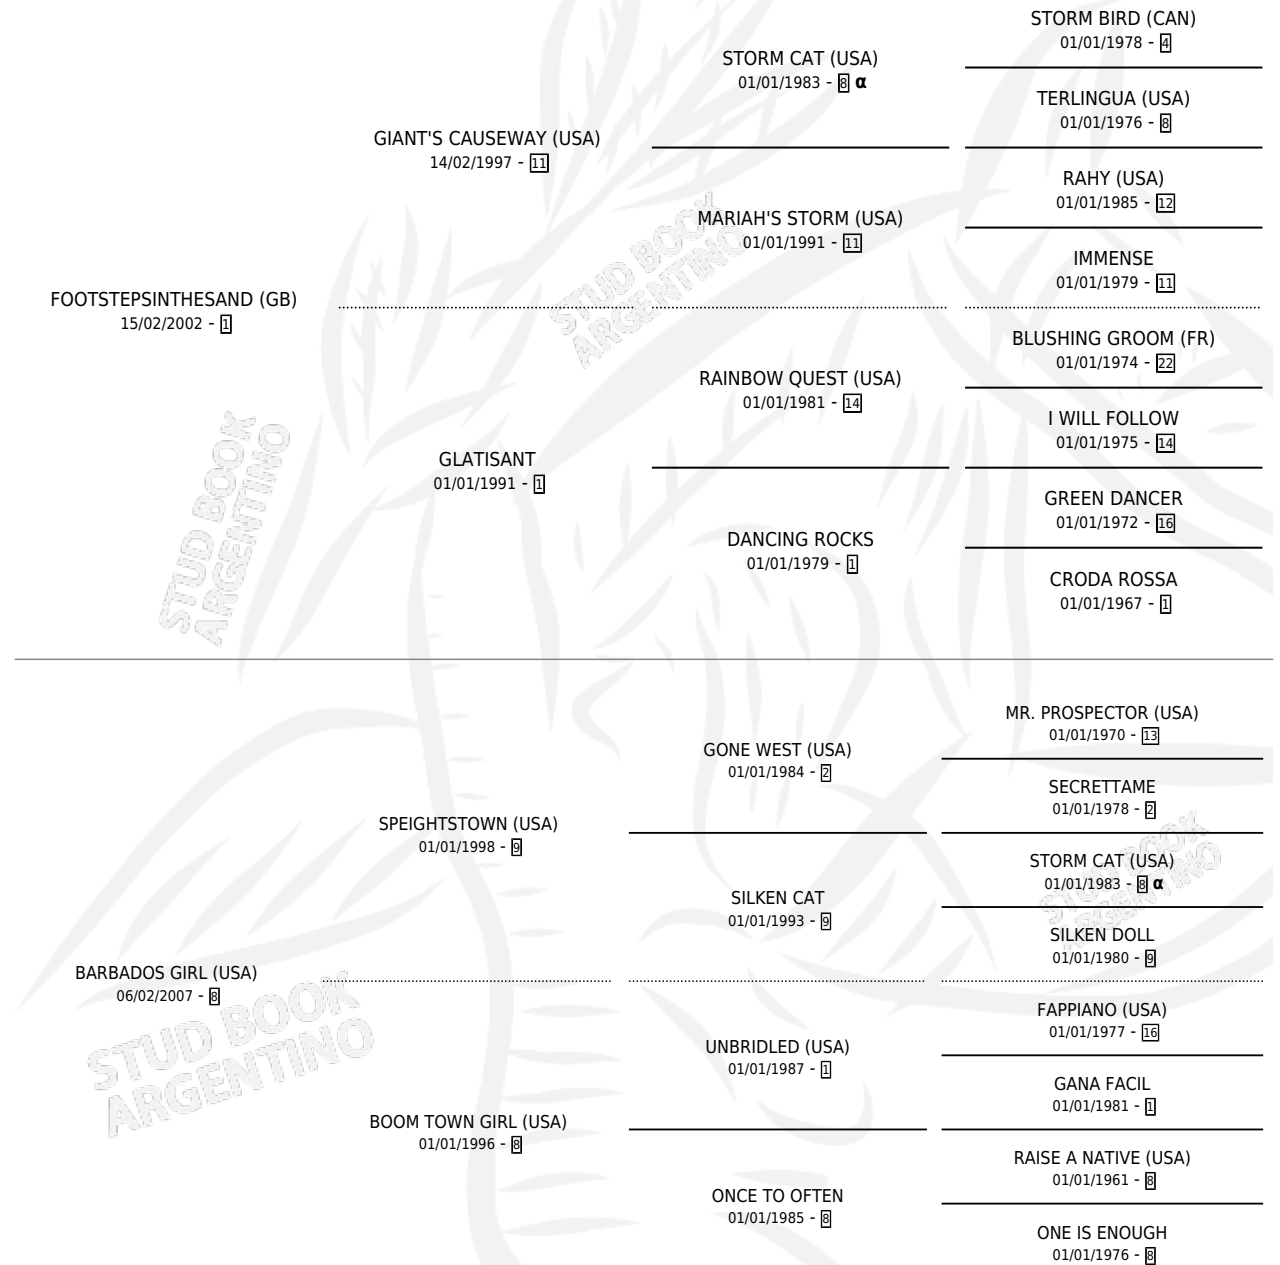

MONSTER MILER

por **FOOTSTEPSINTHESAND (GB)** y **BARBADOS GIRL (USA)** por **SPEIGHTSTOWN (USA)**

Argentina · Macho · Zaino · SP · 23/08/2011
Familia 8-g · Volumen 41

ESTADO

TIPIFICACIÓN SANGUÍNEA	X
TIPIFICACIÓN POR ADN	✓
PASAPORTE	✓
IDENTIFICACIÓN POR MICROCHIP	✓
REPRODUCTOR	X

Lugar de nacimiento: Don Florentino
Criador: Don Florentino

PEDIGREE

INBREEDING : α

CAMPAÑA

Solo carreras oficiales de Argentina

POR EDAD

EDAD	CC	1°	2°	3°	4°	5°	NP	CLC	CLG	CLCG1	CLGG1	IMPORTE	GANANCIA / CC
5 AÑOS	5	1	3	0	0	0	1	0	0	0	0	\$82,000	\$16,400
TOTALES	5	1	3	0	0	0	1	0	0	0	0	\$82,000	\$16,400
%		20.0%	60.0%	0.0%	0.0%	0.0%	20.0%	0.0%	0.0%	0.0%	0.0%		