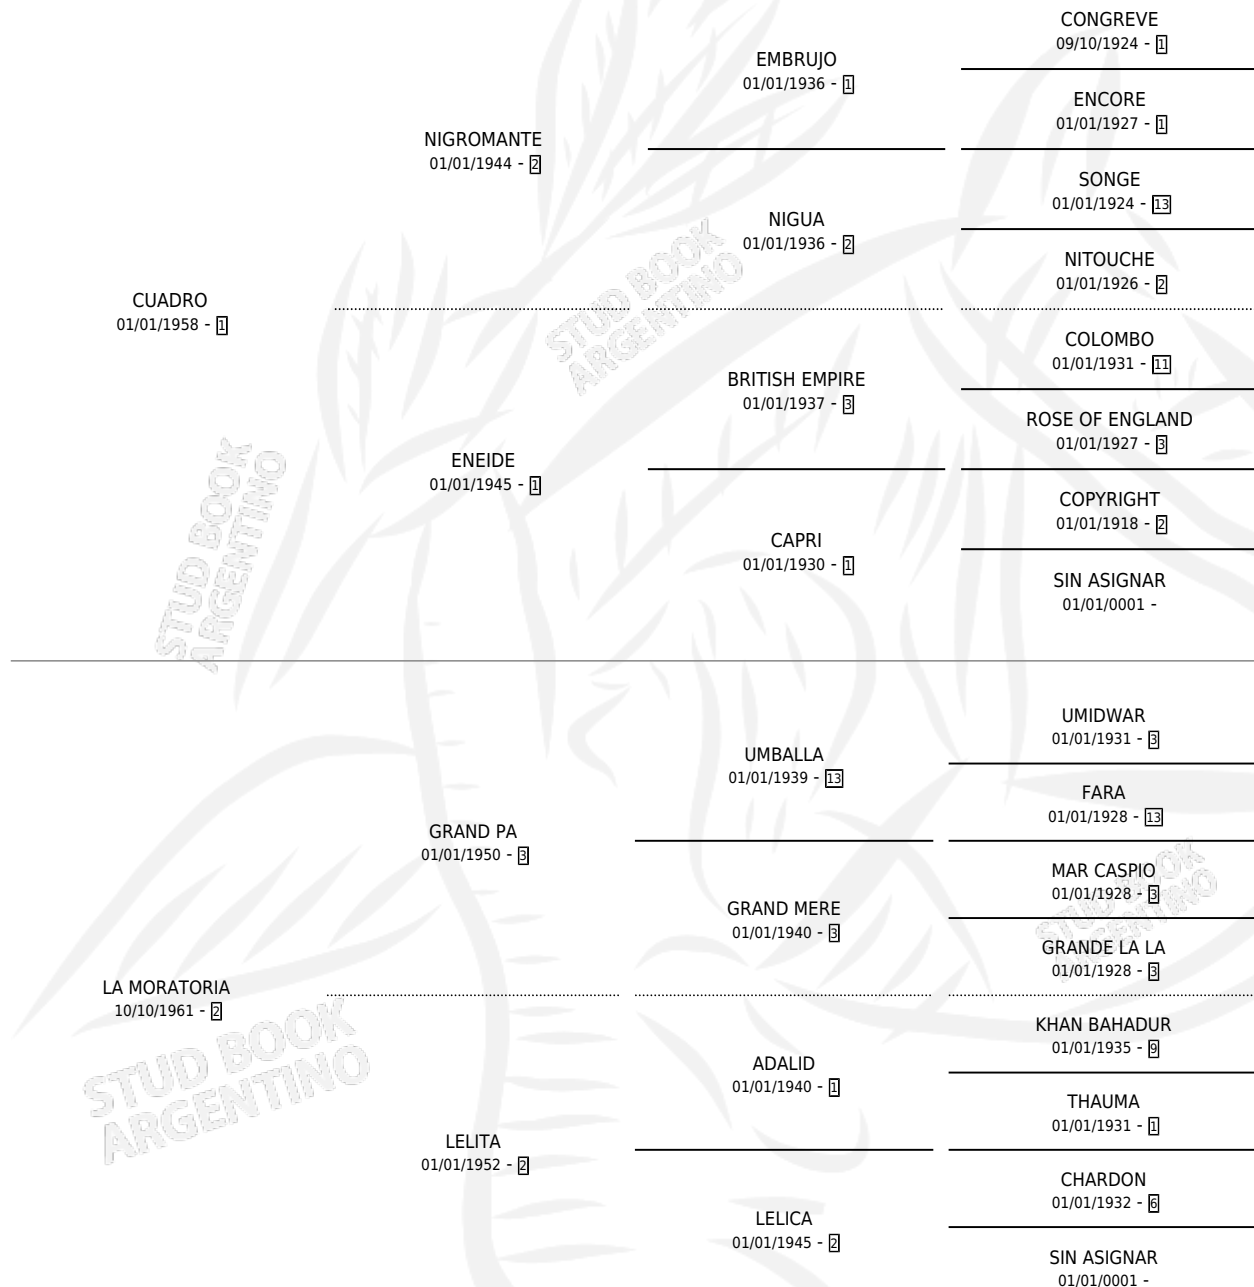

MORITA-CUA

por CUADRO y LA MORATORIA por GRAND PA

Argentina · Hembra · Zaino · SP · 10/09/1976
Familia 2-f · Volumen 29

ESTADO

TIPIFICACIÓN SANGUÍNEA	✓
TIPIFICACIÓN POR ADN	X
PASAPORTE	X
IDENTIFICACIÓN POR MICROCHIP	X
REPRODUCTOR	✓

Lugar de nacimiento: Campo particular

Criador: Sin dato

~

HIJOS

	MACHOS	HEMBRAS
10 NACIERON	2	8
1 CORRIERON	0	1
1 GANARON	0	1
0 GANADORES CL	0 GANADORES GR	0 GANADORES G1

PEDIGREE

S

cimientos 9 / Efectividad 69.23%

PADRILLO	PRODUCTO	CRIADOR	1ER SERVICIO	ÚLTIMO SERVICIO
SWEET CORN	∅		05/09/1996	07/09/1996
MORITA-CUA	∅		25/09/1995	27/09/1995
OIL SHORE	QUINTU PECOSA (H ZD, 08/08/1995)	SIN DATO	27/08/1994	29/08/1994
SWEET CORN	∅		29/10/1993	31/10/1993
PELO E' HIPPIE	QUINTU CUANTIOSA (H Z, 28/08/1993)	SIN DATO	26/09/1992	04/10/1992
PELO E' HIPPIE	QUINTU PELUDA (H Z, 01/09/1992)	SIN DATO	13/09/1991	15/09/1991
NILE MARSH	QUINTU MORA (H Z, 20/08/1991)	SIN DATO	23/09/1990	24/09/1990
NILE MARSH	QUINTU CUA (H Z, 15/09/1990)	SIN DATO	20/09/1989	22/09/1989
BOMBAZITO	QUINTU CUANTIOSO (M Z, 12/09/1989)	SIN DATO	05/10/1988	06/10/1988
BOMBAZITO	QUINTU CUANDO (H Z, 03/10/1988)	SIN DATO	29/10/1987	30/10/1987
NILE MARSH	QUINTU CUADRERO (M Z, 18/10/1987)	SIN DATO	20/10/1986	22/10/1986
CHAMBORD	QUINTU PRINCESA (H A, 01/11/1985) •MURIÓ EL 17/02/1986•	SIN DATO		
CROWN THY GOOD (USA)	∅			