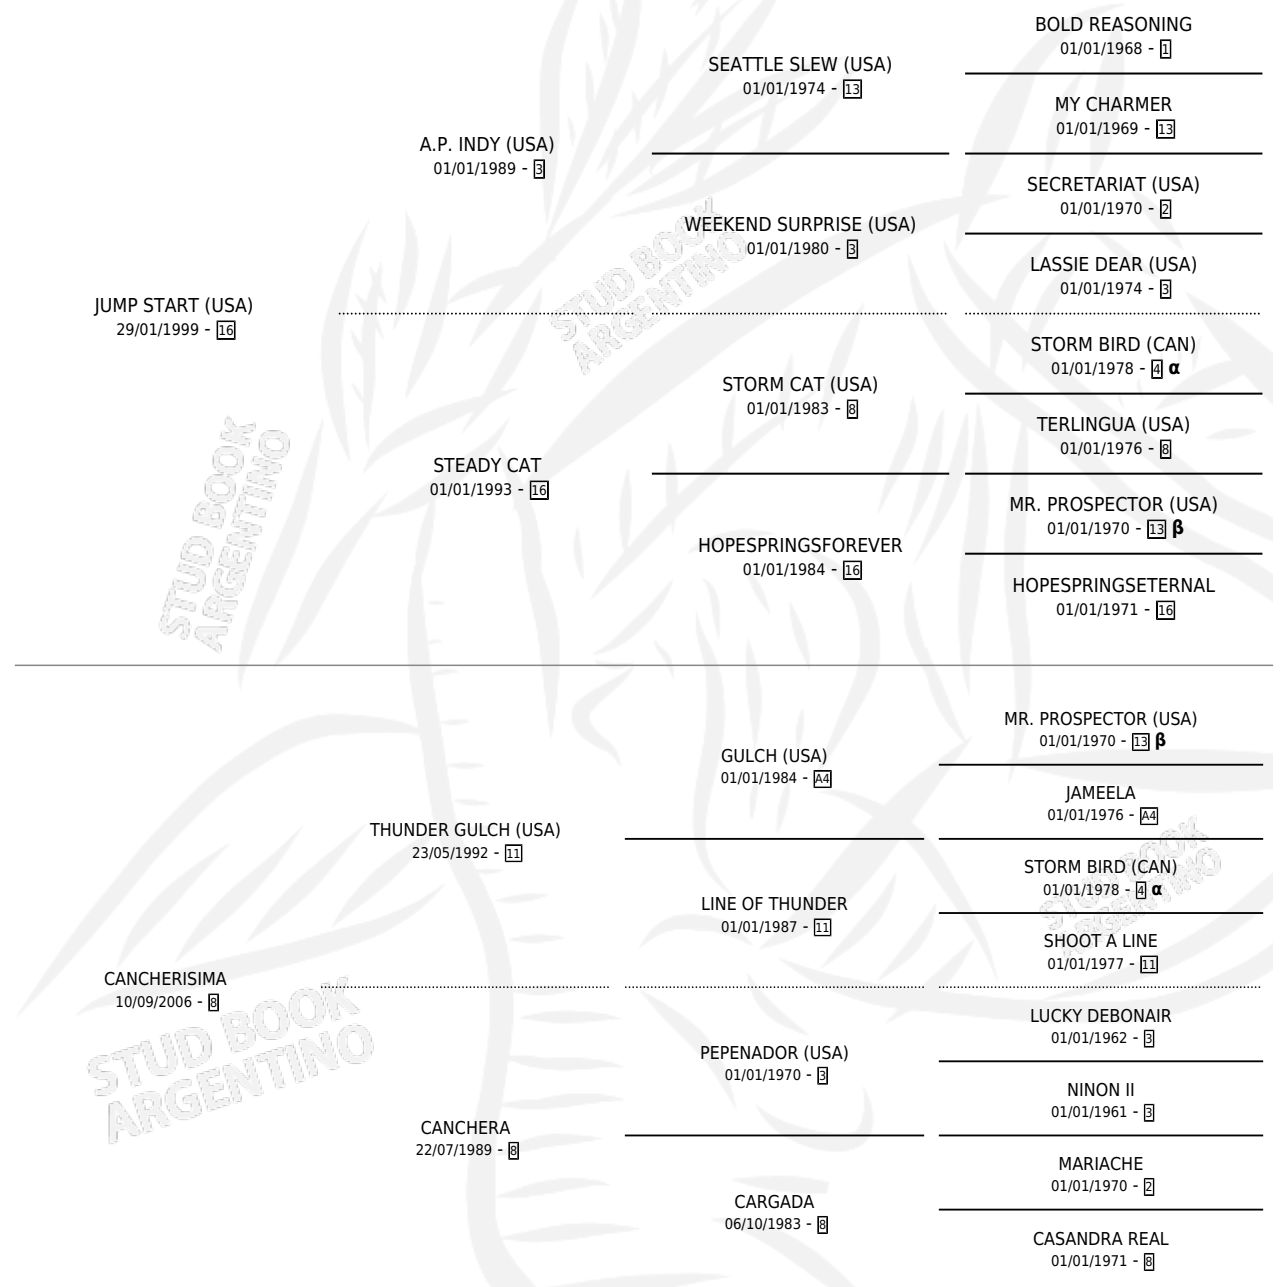

CURSOR REAL

por **JUMP START (USA)** y **CANCHERISIMA** por **THUNDER GULCH (USA)**

Argentina · Macho · Zaino · SP · 07/08/2011
Familia 8-j · Volumen 41

ESTADO

TIPIFICACIÓN SANGUÍNEA	X
TIPIFICACIÓN POR ADN	✓
PASAPORTE	✓
IDENTIFICACIÓN POR MICROCHIP	✓
REPRODUCTOR	X

Lugar de nacimiento: La Esperanza
Criador: La Esperanza

PEDIGREE

INBREEDING : α, β