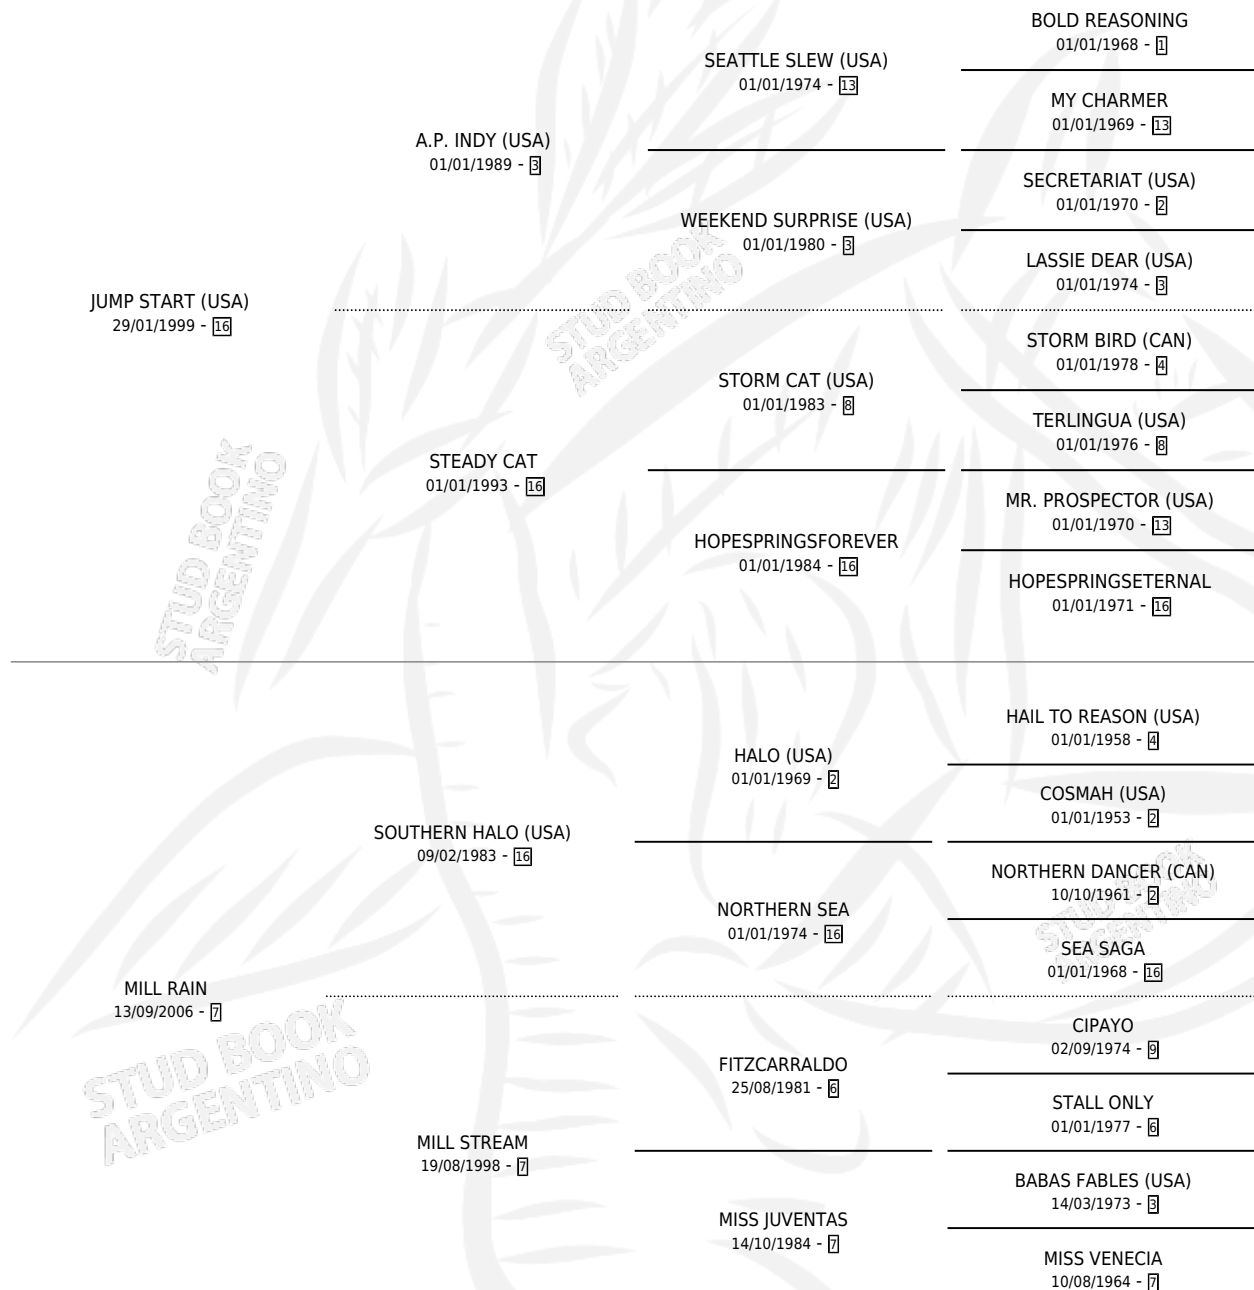

LA PINSON

por **JUMP START (USA)** y **MILL RAIN** por **SOUTHERN HALO (USA)**

Argentina · Hembra · Zaino Doradillo · SP · 23/07/2011
Familia 7 · Volumen 41

ESTADO

TIPIFICACIÓN SANGUÍNEA	X
TIPIFICACIÓN POR ADN	✓
PASAPORTE	✓
IDENTIFICACIÓN POR MICROCHIP	✓
REPRODUCTOR	✓

Lugar de nacimiento: Los Irlandeses
Criador: Calomino S.A.

~

HIJOS

	MACHOS	HEMBRAS
4 NACIERON	4	0
3 CORRIERON	3	0

SIN ACTUACIONES

PEDIGREE

CAMPAÑA

Solo carreras oficiales de Argentina