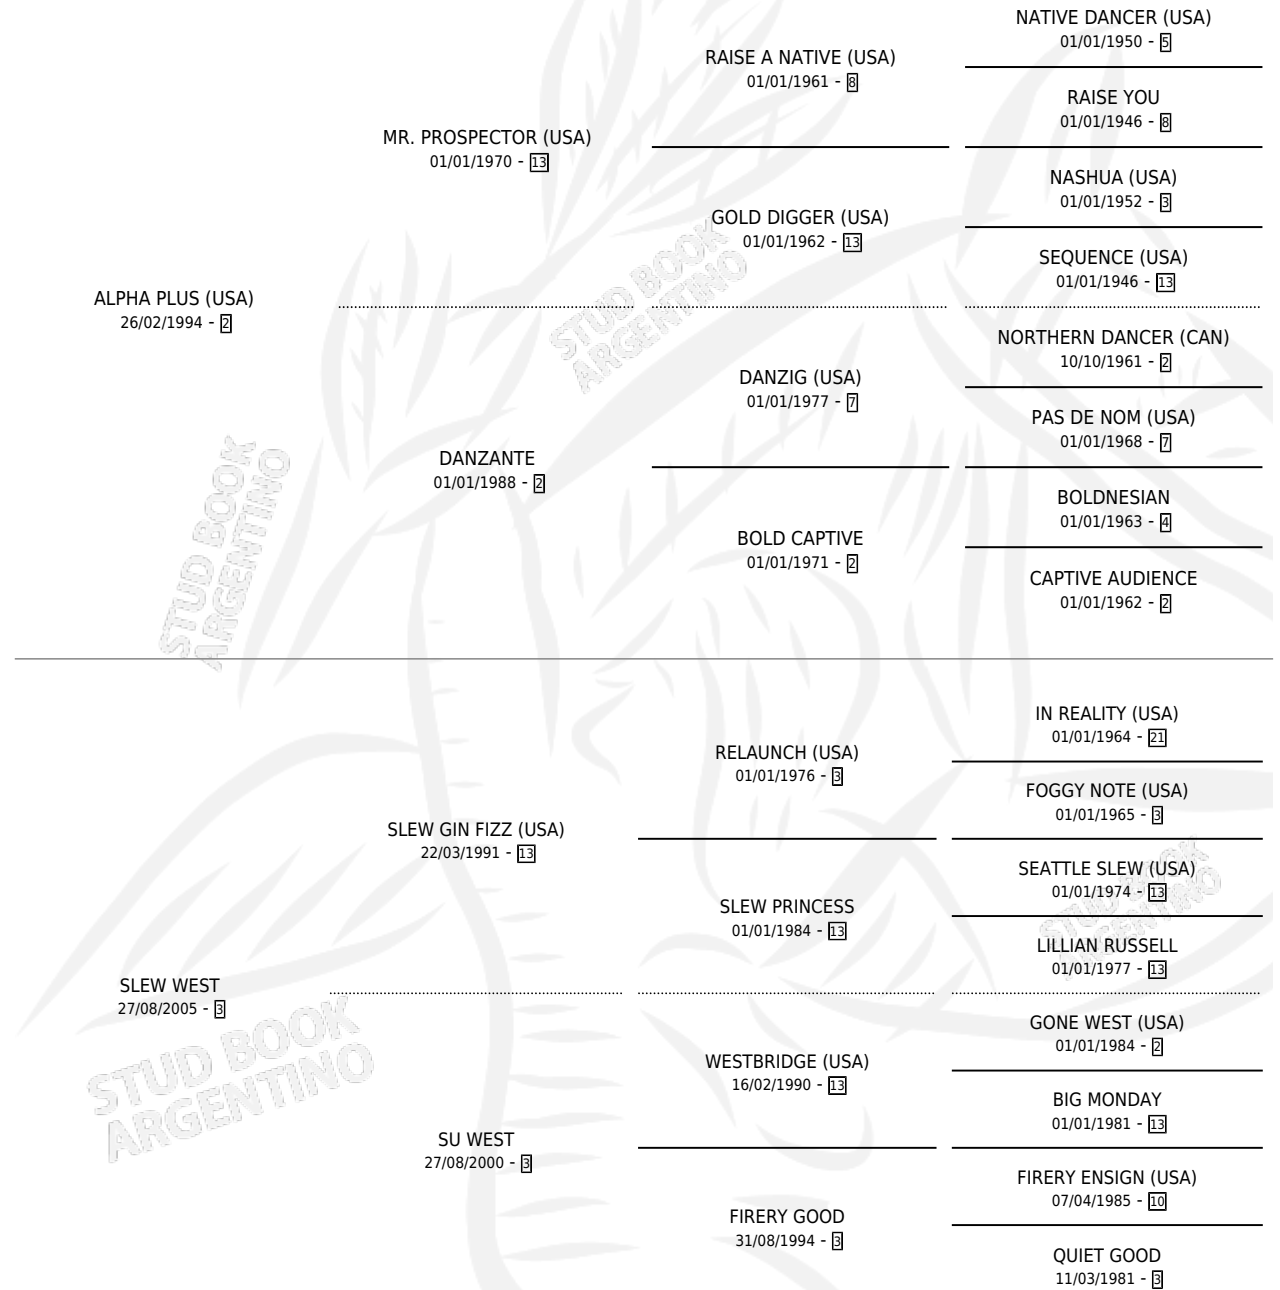

CONDESA PLUS

por **ALPHA PLUS (USA)** y **SLEW WEST** por **SLEW GIN FIZZ (USA)**

Argentina · Hembra · Zaino o Tordillo · SP · 25/08/2011
Familia 3-b · Volumen 41

ESTADO

TIPIFICACIÓN SANGUÍNEA	X
TIPIFICACIÓN POR ADN	X
PASAPORTE	X
IDENTIFICACIÓN POR MICROCHIP	X
REPRODUCTOR	X

Lugar de nacimiento: Don Florentino

Criador: Don Florentino

PEDIGREE

CONDESA PLUS

Datos oficiales del Stud Book Argentino

Documento generado el 09/05/2026

studbook.org.ar