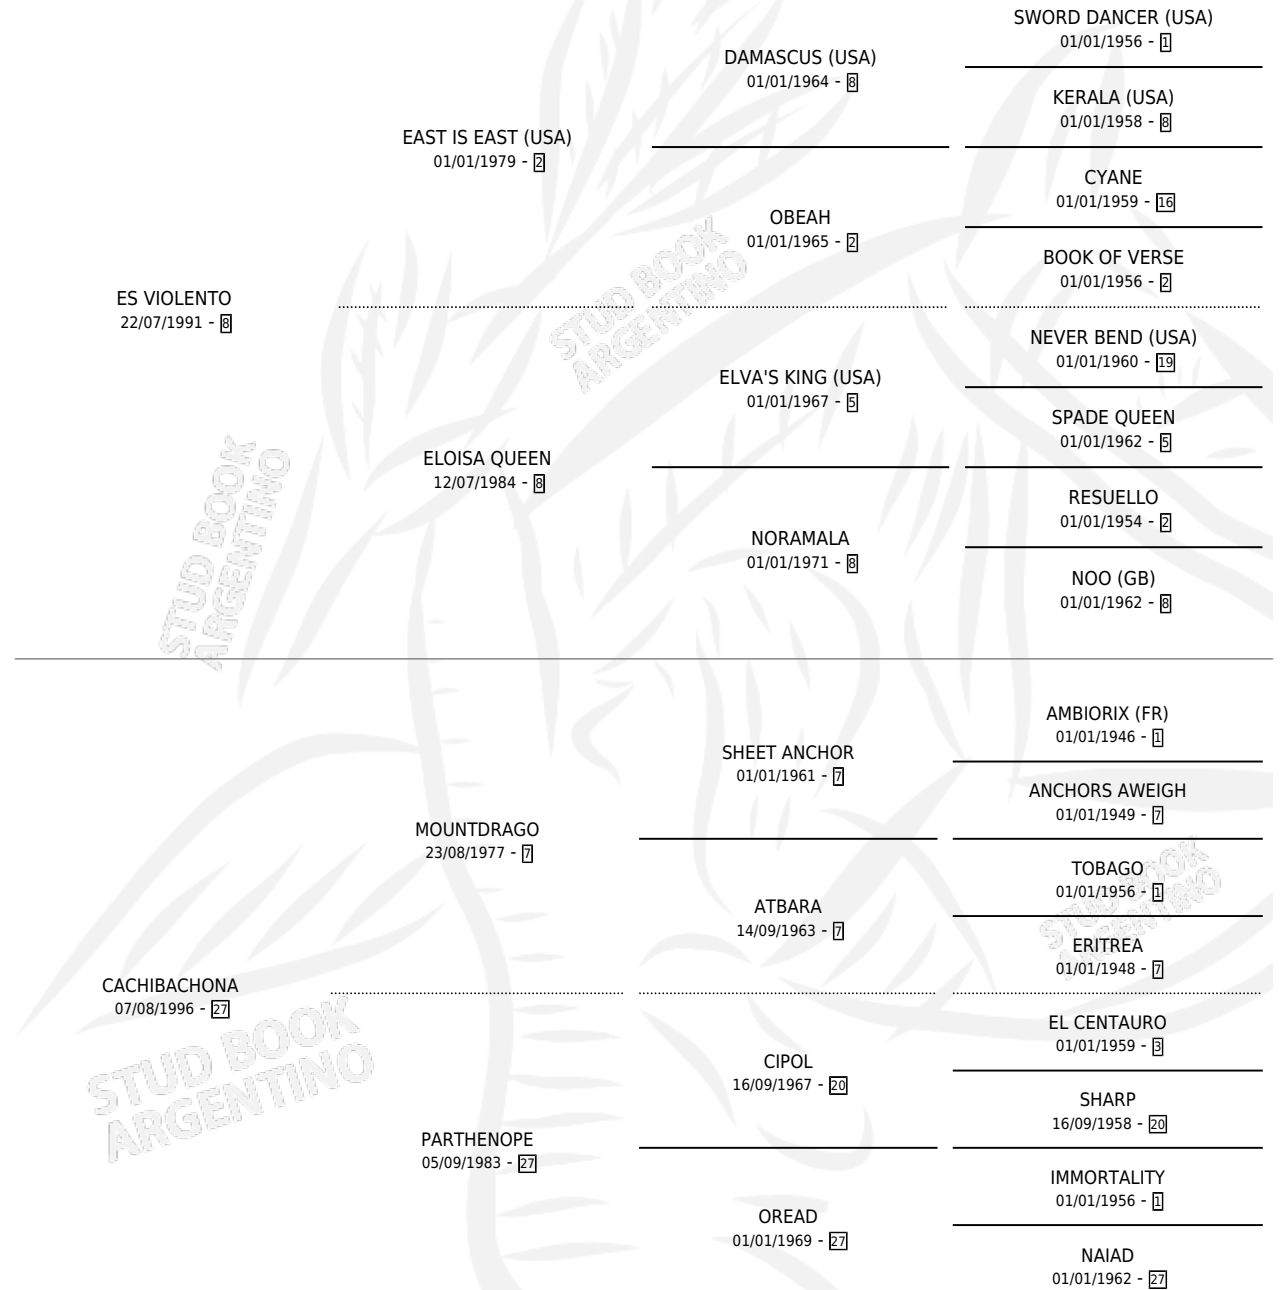

ES VIOLENTA

por ES VIOLENTO y CACHIBACHONA por MOUNTDRAGO

Argentina · Hembra · Zaino · SP · 17/07/2011
Familia 27-a · Volumen 41

ESTADO

TIPIFICACIÓN SANGUÍNEA	X
TIPIFICACIÓN POR ADN	✓
PASAPORTE	✓
IDENTIFICACIÓN POR MICROCHIP	✓
REPRODUCTOR	X

Lugar de nacimiento: Los Bayitos

Criador: Los Bayitos

PEDIGREE