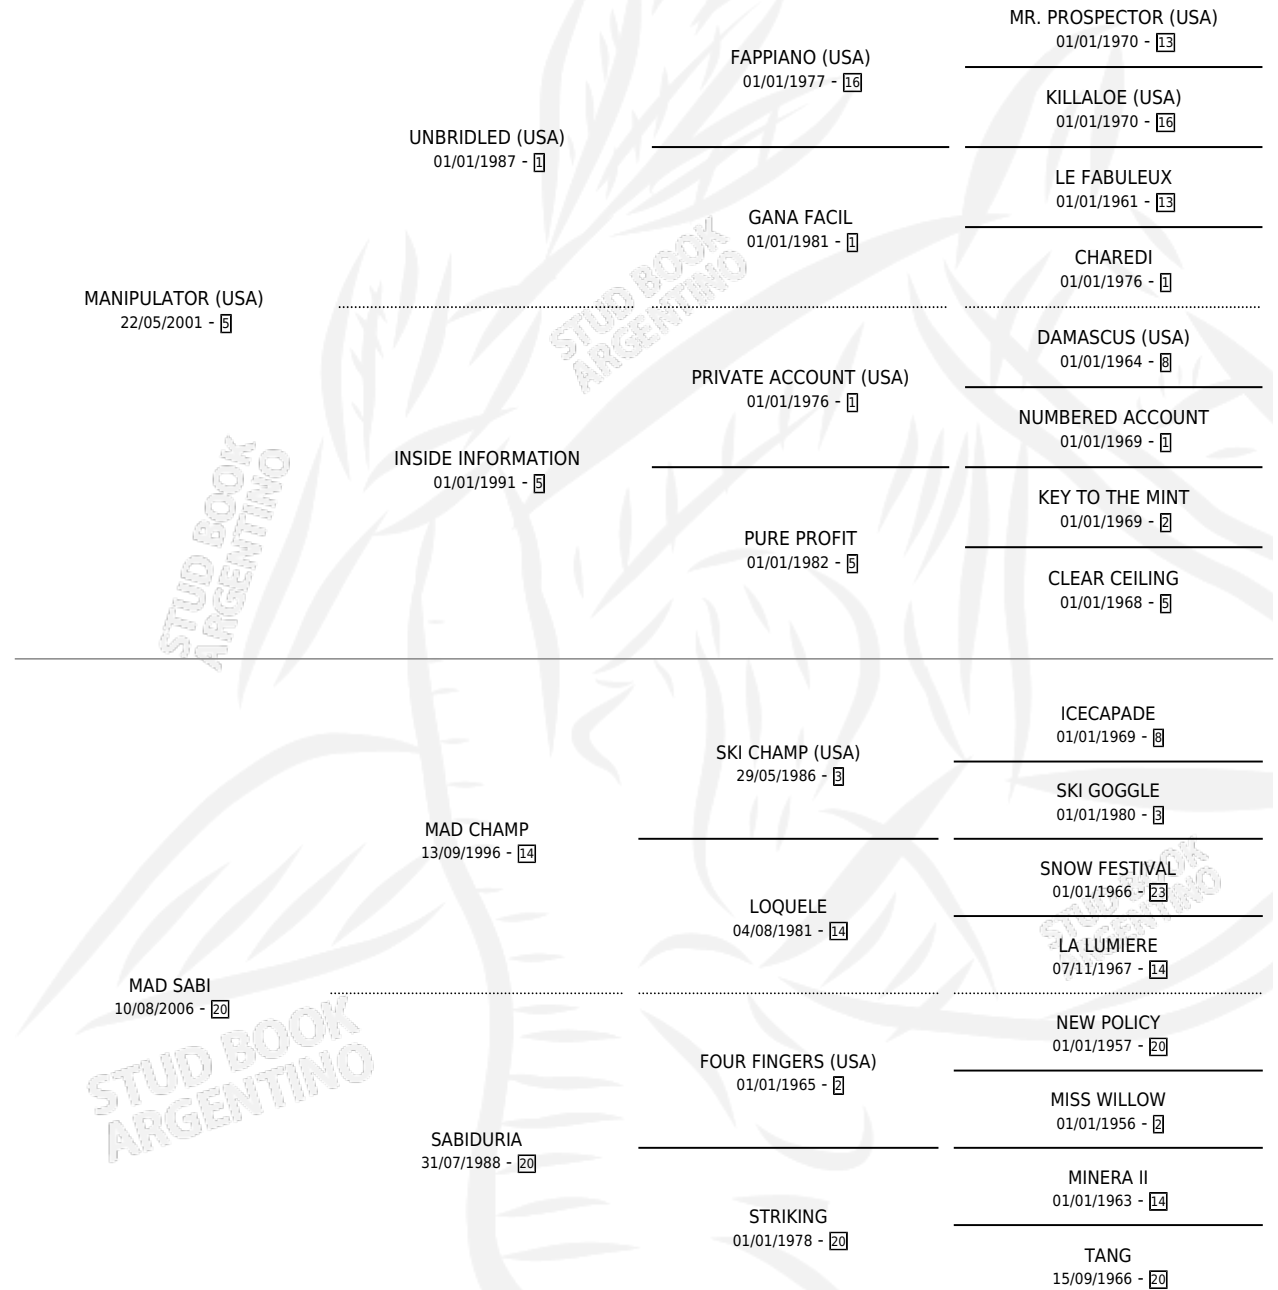

MAD MANI

por **MANIPULATOR (USA)** y **MAD SABI** por **MAD CHAMP**

Argentina · Hembra · Tordillo · SP · 09/08/2011
Familia 20-a · Volumen 41

ESTADO

TIPIFICACIÓN SANGUÍNEA	X
TIPIFICACIÓN POR ADN	✓
PASAPORTE	✓
IDENTIFICACIÓN POR MICROCHIP	✓
REPRODUCTOR	✓

Lugar de nacimiento: El Tala

Criador: El Tala

~

HIJOS

	MACHOS	HEMBRAS
4 NACIERON	0	4
1 CORRIERON	0	1

SIN ACTUACIONES

PEDIGREE

CAMPAÑA

Solo carreras oficiales de Argentina

POR EDAD

EDAD	CC	1°	2°	3°	4°	5°	NP	CLC	CLG	CLCG1	CLGG1	IMPORTE	GANANCIA / CC
3 AÑOS	3	0	0	0	0	0	3	0	0	0	0	\$0	\$0
TOTALES	3	0	0	0	0	0	3	0	0	0	0	\$0	\$0
%		0.0%	0.0%	0.0%	0.0%	0.0%	100%	0.0%	0.0%	0.0%	0.0%		