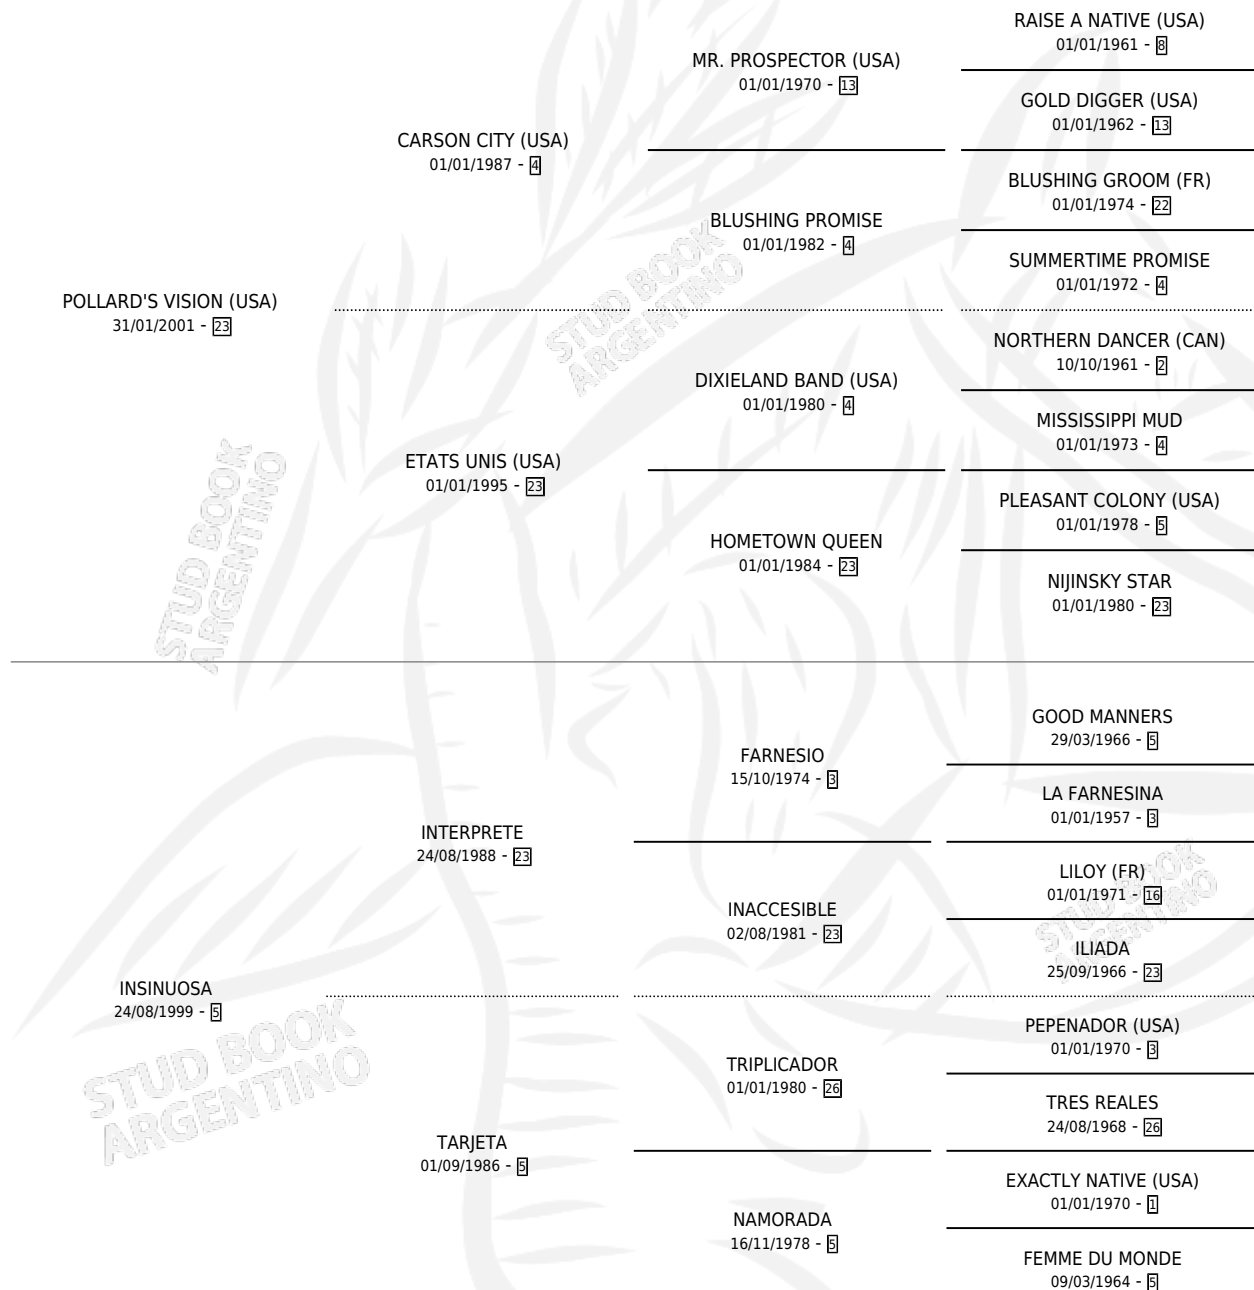

VITAL SPARK

por **POLLARD'S VISION (USA)** y **INSINUOSA** por **INTERPRETE**

Argentina · Hembra · Alazan · SP · 11/08/2011
Familia 5-c · Volumen 41

ESTADO

TIPIFICACIÓN SANGUÍNEA	X
TIPIFICACIÓN POR ADN	✓
PASAPORTE	✓
IDENTIFICACIÓN POR MICROCHIP	✓
REPRODUCTOR	✓

Lugar de nacimiento: El Paraíso

Criador: El Paraíso

~

HIJOS

	MACHOS	HEMBRAS
5 NACIERON	4	1
3 CORRIERON	2	1
1 GANARON	1	0

0	0	0
GANADORES CL	GANADORES GR	GANADORES G1

PEDIGREE

CAMPAÑA

Solo carreras oficiales de Argentina

POR EDAD

EDAD	CC	1°	2°	3°	4°	5°	NP	CLC	CLG	CLCG1	CLGG1	IMPORTE	GANANCIA / CC
2 AÑOS	2	0	0	0	0	0	2	0	0	0	0	\$0	\$0
3 AÑOS	8	0	0	0	0	2	6	0	0	0	0	\$14,400	\$1,800
6 AÑOS	1	0	0	0	0	0	1	0	0	0	0	\$0	\$0
TOTALES	11	0	0	0	0	2	9	0	0	0	0	\$14,400	\$1,309
%		0.0%	0.0%	0.0%	0.0%	18.2%	81.8%	0.0%	0.0%	0.0%	0.0%		