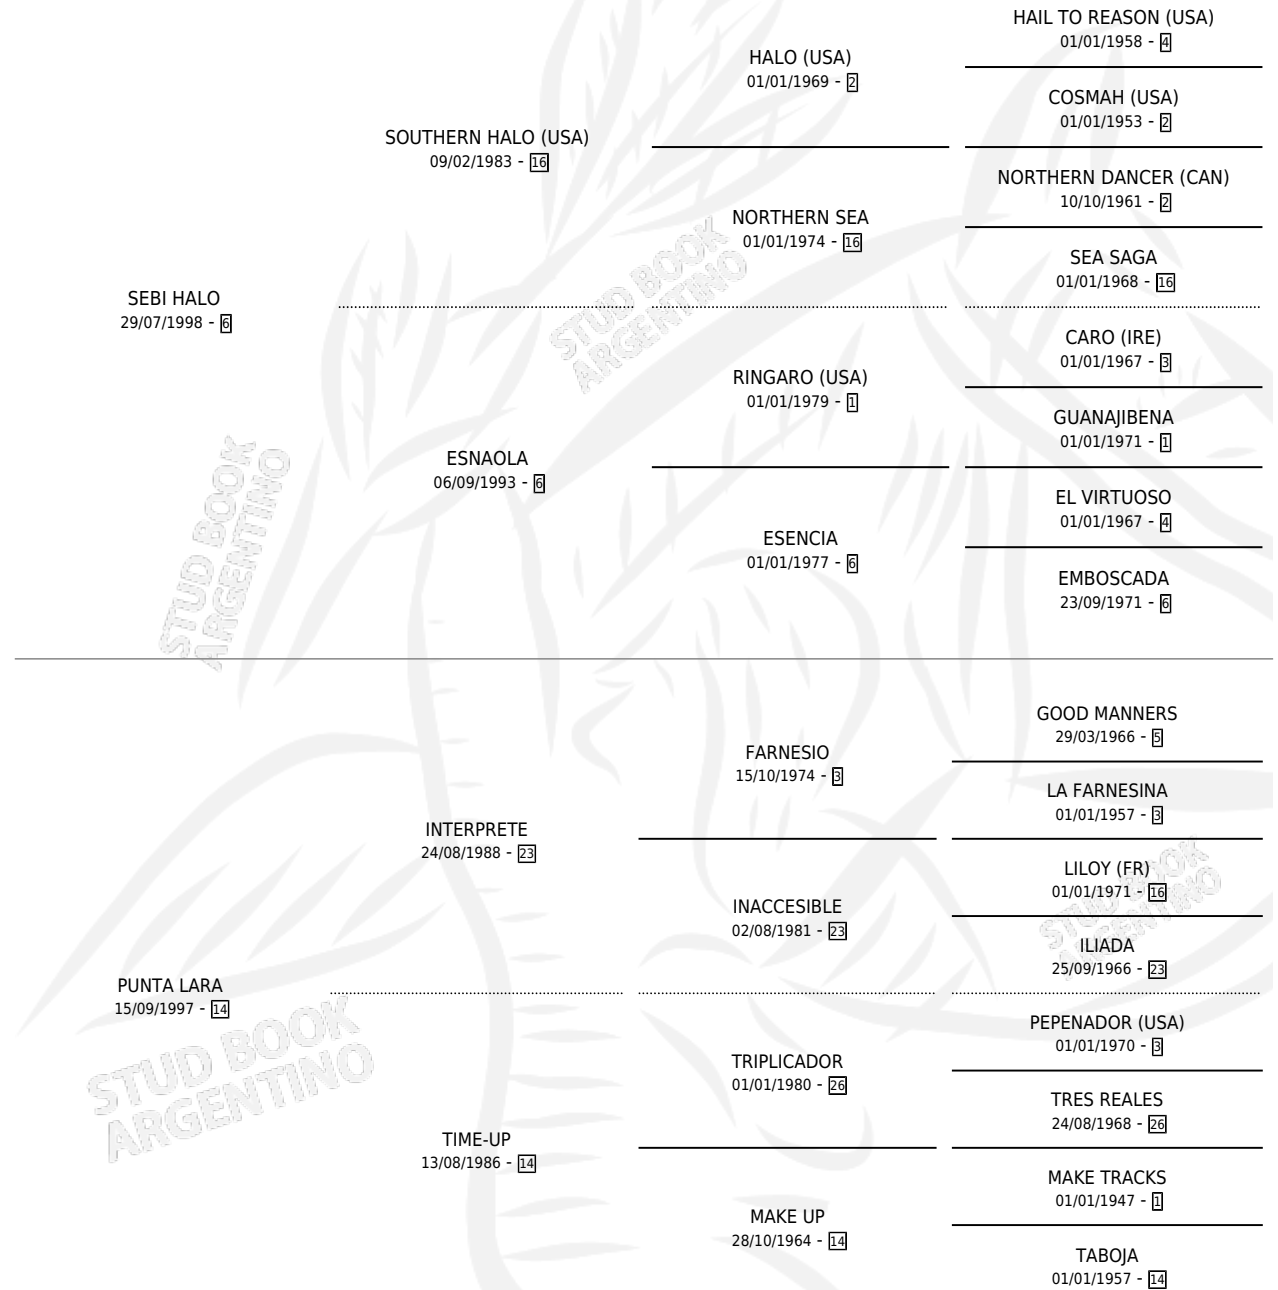

SOURCE CODE

por SEBI HALO y PUNTA LARA por INTERPRETE

Argentina · Macho · Zaino · SP · 09/08/2011
Familia 14 · Volumen 41

ESTADO

TIPIFICACIÓN SANGUÍNEA	X
TIPIFICACIÓN POR ADN	X
PASAPORTE	X
IDENTIFICACIÓN POR MICROCHIP	X
REPRODUCTOR	X

Lugar de nacimiento: El Paraiso

Criador: Sin dato

PEDIGREE

SOURCE CODE

Datos oficiales del Stud Book Argentino

Documento generado el 12/06/2026

studbook.org.ar