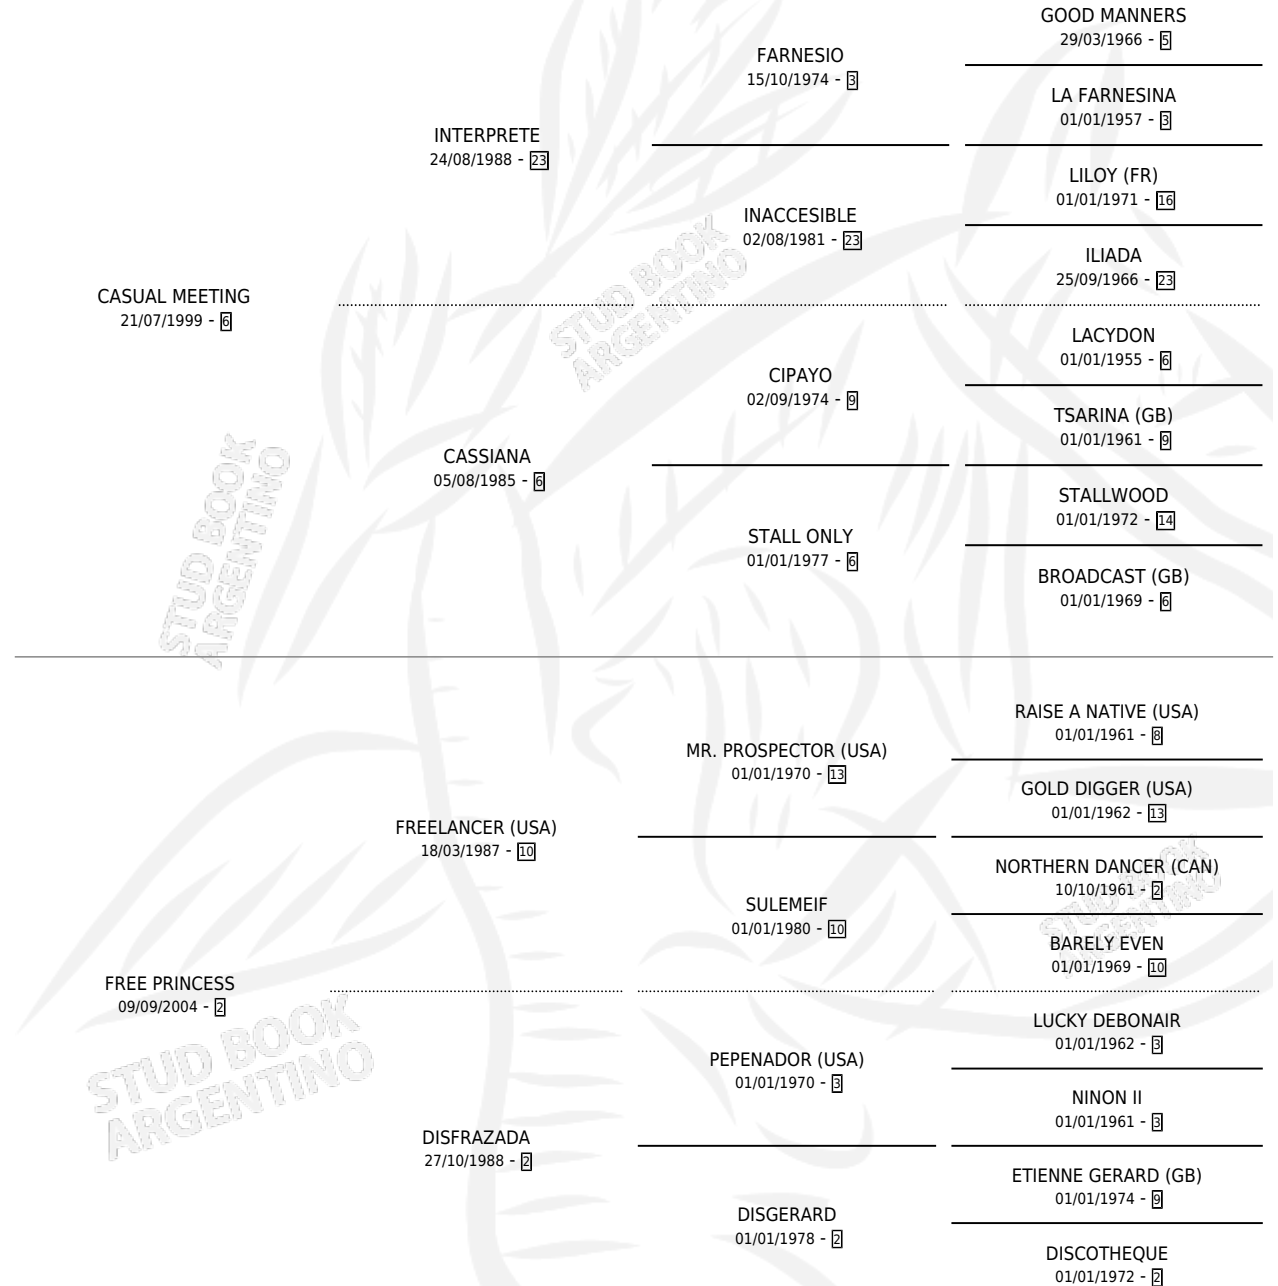

CASUAL PRINCESS

por CASUAL MEETING y FREE PRINCESS por
FREELANCER (USA)

Argentina · Hembra · Alazan · SP · 10/08/2011
Familia 2-g · Volumen 41

ESTADO

TIPIFICACIÓN SANGUÍNEA	X
TIPIFICACIÓN POR ADN	✓
PASAPORTE	X
IDENTIFICACIÓN POR MICROCHIP	✓
REPRODUCTOR	X

Lugar de nacimiento: Santa Ana

Criador: Iguacel Manuel Rodolfo, Iguacel Antonio Carlos
y Iguacel Miguel Alfredo

PEDIGREE