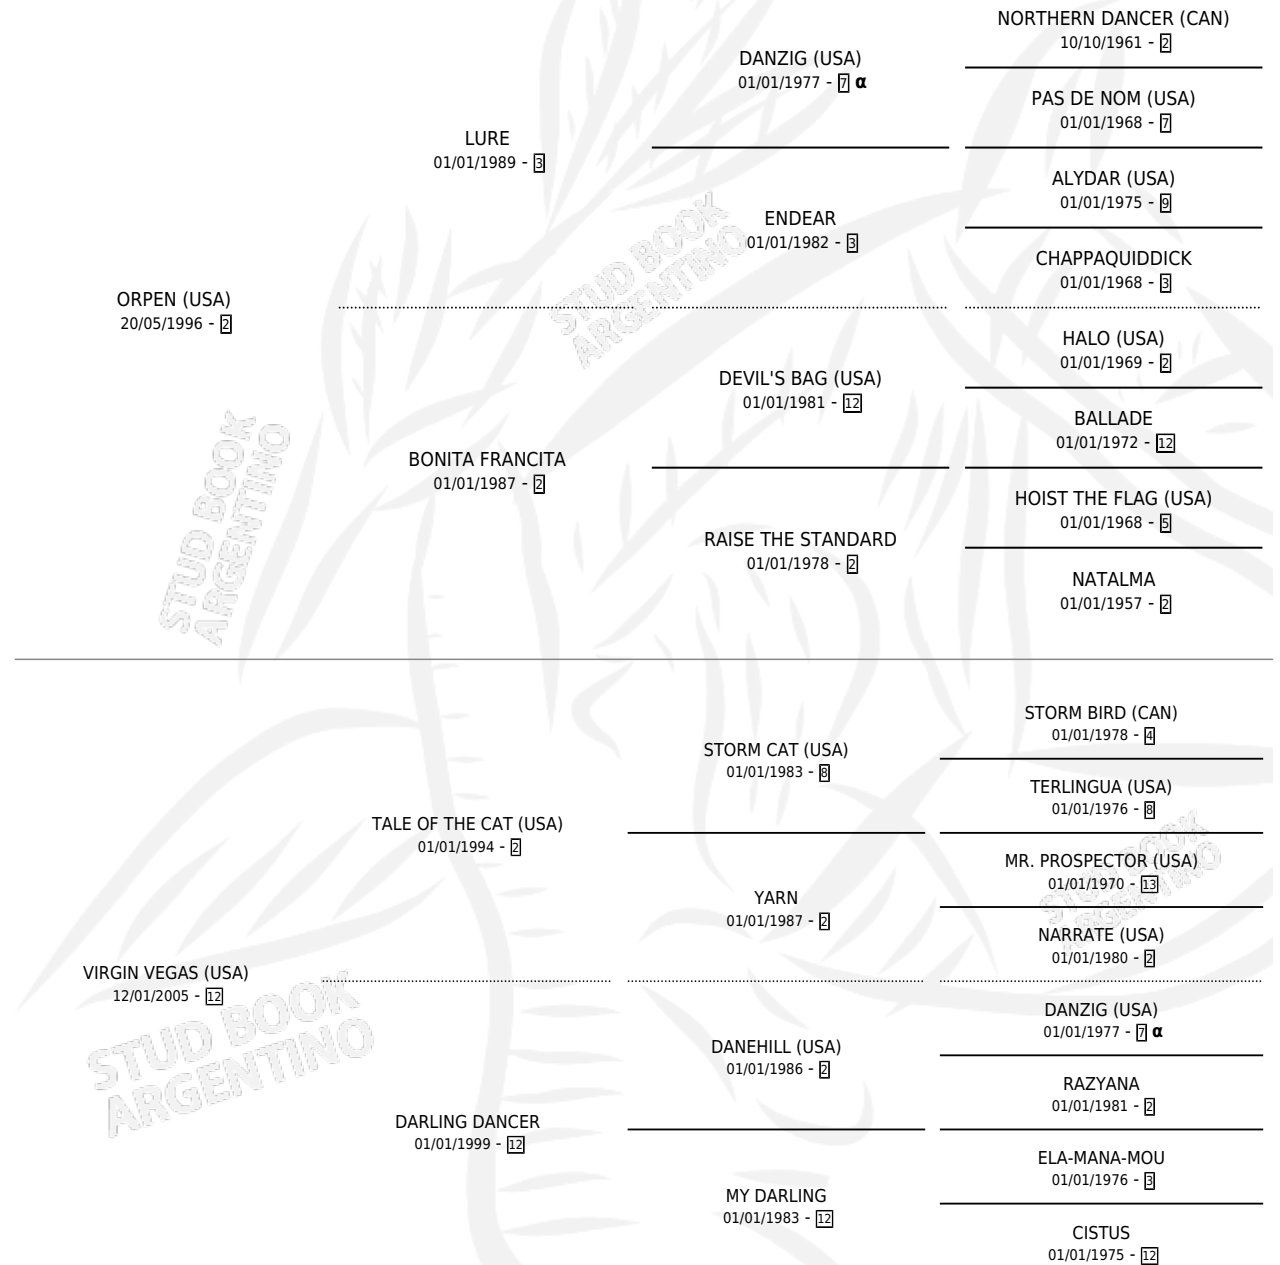

OUR DESTIN

por **ORPEN (USA)** y **VIRGIN VEGAS (USA)** por **TALE OF THE CAT (USA)**

Argentina · Hembra · Zaino Doradillo · SP · 26/07/2011
Familia 12-b · Volumen 41

ESTADO

TIPIFICACIÓN SANGUÍNEA	X
TIPIFICACIÓN POR ADN	✓
PASAPORTE	✓
IDENTIFICACIÓN POR MICROCHIP	✓
REPRODUCTOR	✓

Lugar de nacimiento: Melincue
Criador: Melincue

~

HIJOS

	MACHOS	HEMBRAS
3 NACIERON	2	1
1 CORRIERON	1	0
1 GANARON	1	0
0 GANADORES CL	0 GANADORES GR	0 GANADORES G1

PEDIGREE

INBREEDING : α