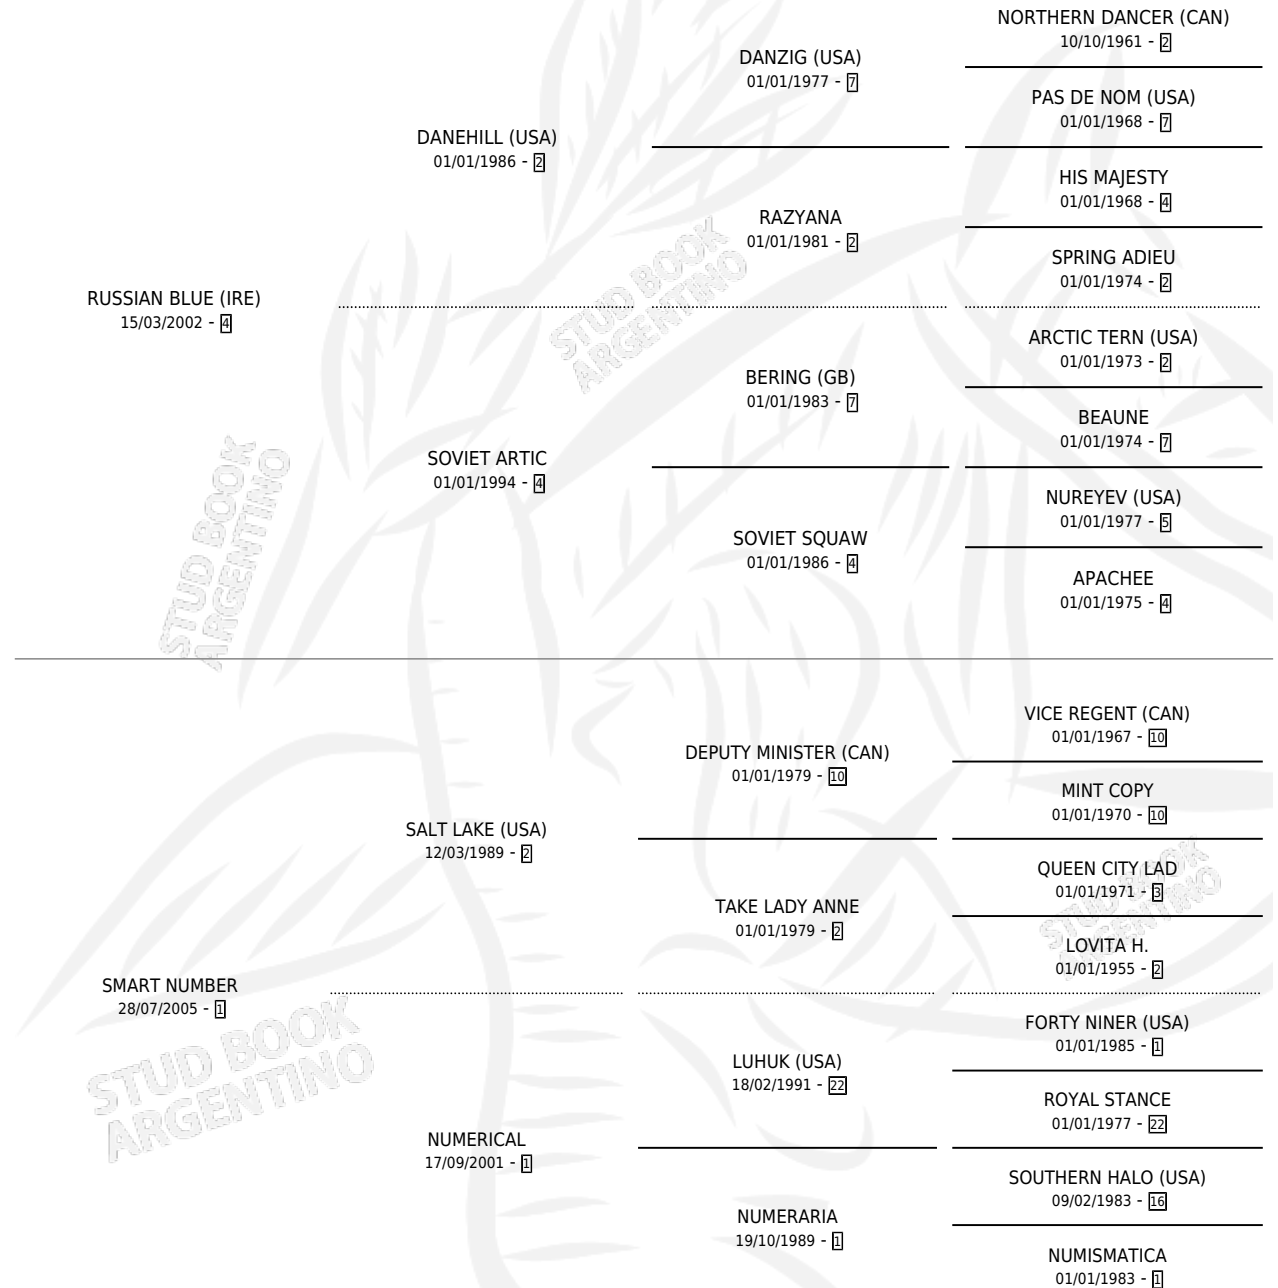

SEVEN ELEVEN

por **RUSSIAN BLUE (IRE)** y **SMART NUMBER** por **SALT LAKE (USA)**

Argentina · Hembra · Alazan · SP · 17/07/2011
Familia 1-m · Volumen 41

ESTADO

TIPIFICACIÓN SANGUÍNEA	X
TIPIFICACIÓN POR ADN	✓
PASAPORTE	✓
IDENTIFICACIÓN POR MICROCHIP	✓
REPRODUCTOR	✓

Lugar de nacimiento: La Quebrada
Criador: La Quebrada

~

HIJOS

	MACHOS	HEMBRAS
4 NACIERON	3	1
1 CORRIERON	1	0

SIN ACTUACIONES

PEDIGREE