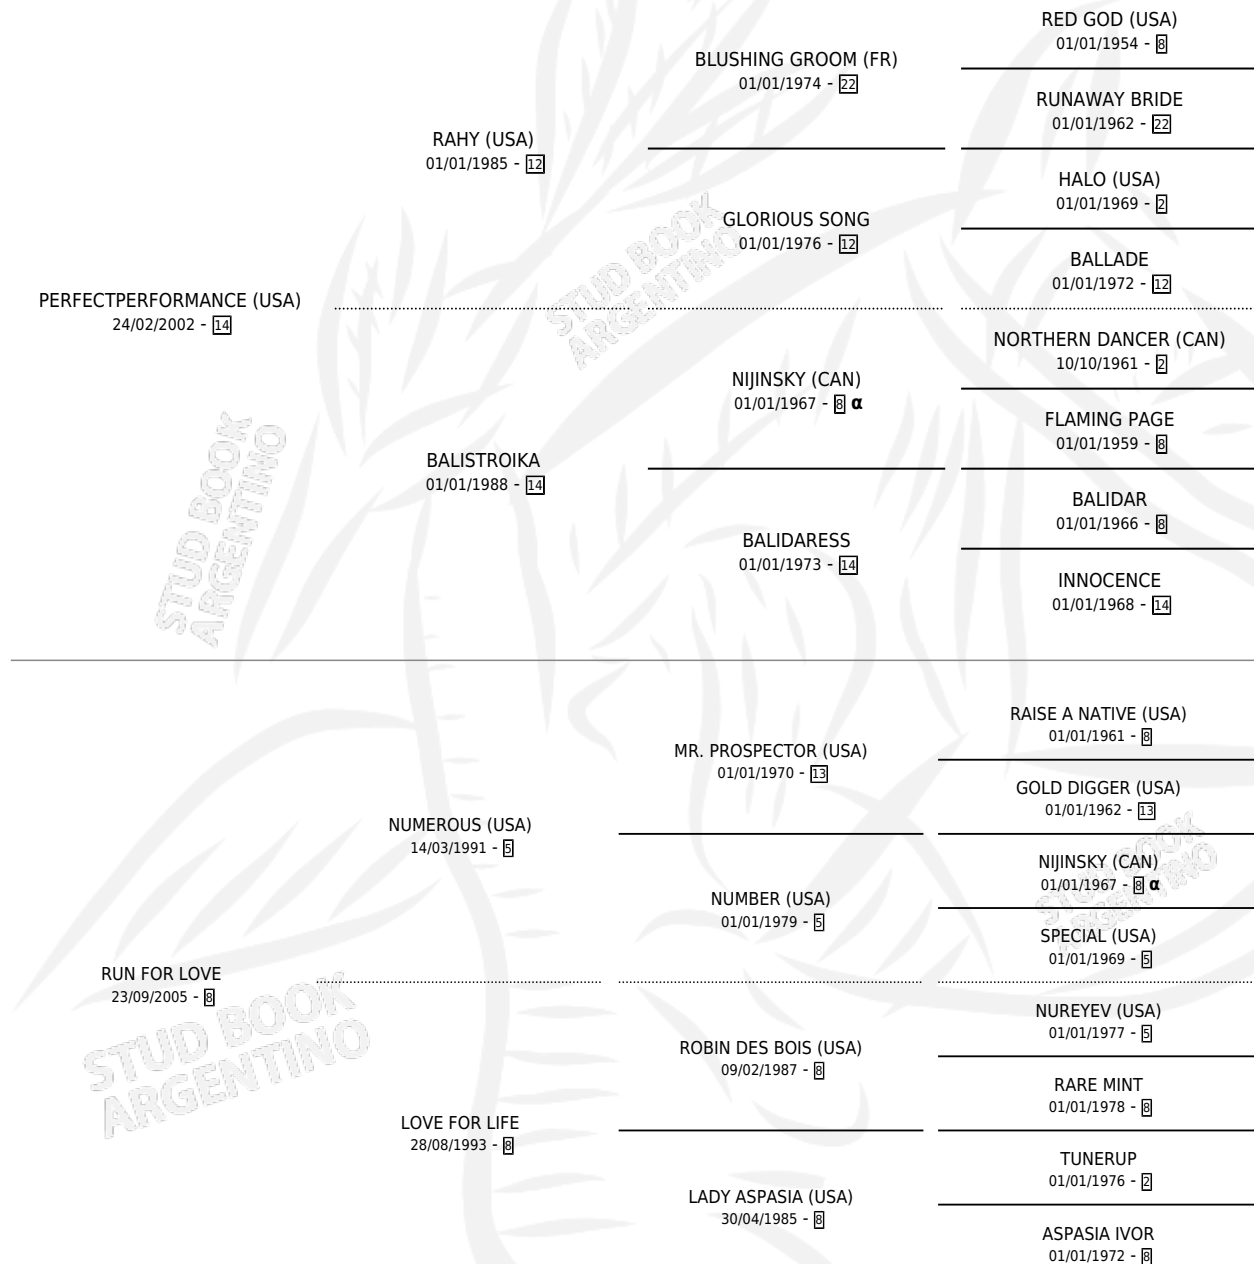

RUN LIKE HELL

por PERFECTPERFORMANCE (USA) y RUN FOR LOVE por
NUMEROUS (USA)

Argentina · Macho · Alazan · SP · 20/08/2011
Familia 8-j · Volumen 41

ESTADO

TIPIFICACIÓN SANGUÍNEA	X
TIPIFICACIÓN POR ADN	✓
PASAPORTE	✓
IDENTIFICACIÓN POR MICROCHIP	✓
REPRODUCTOR	X

Lugar de nacimiento: De La Pomme
Criador: De La Pomme

PEDIGREE

INBREEDING : α

RUN LIKE HELL

Datos oficiales del Stud Book Argentino

Documento generado el 04/05/2026

studbook.org.ar