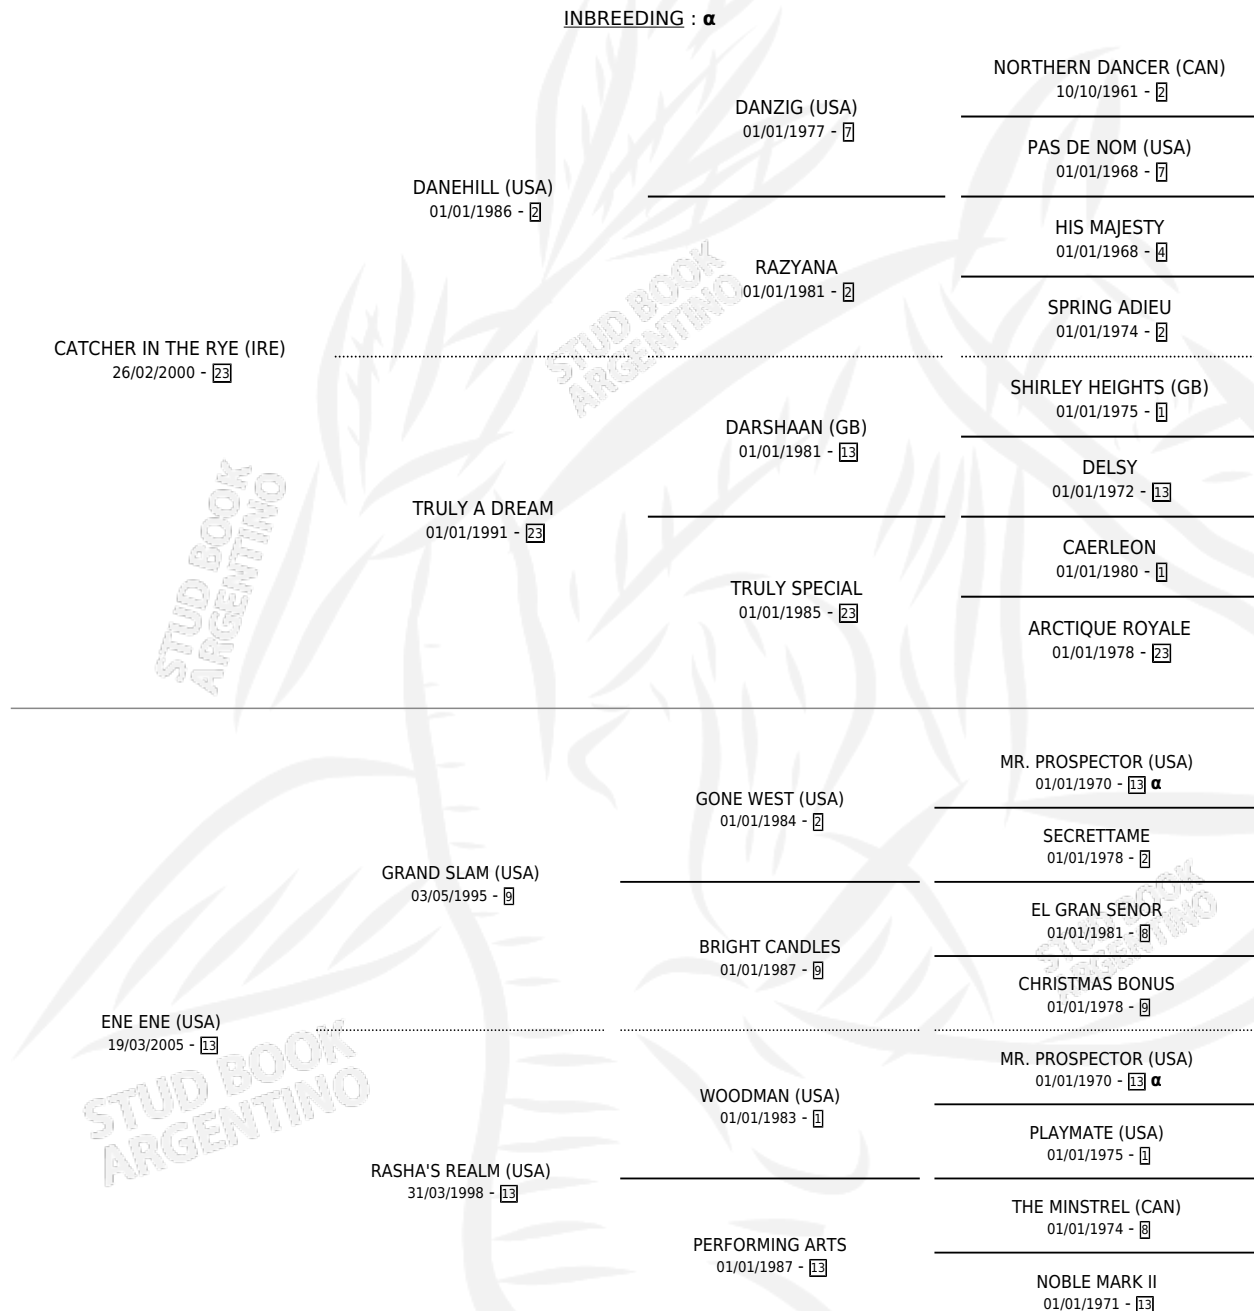

Lugar de nacimiento: De La Pomme
Criador: De La Pomme

~

HIJOS

	MACHOS	HEMBRAS
4 NACIERON	0	4
2 CORRIERON	0	2
1 GANARON	0	1
0 GANADORES CL	0 GANADORES GR	0 GANADORES G1

PEDIGREE

INBREEDING : α

CAMPAÑA

Solo carreras oficiales de Argentina

Ganadora de 2 carreras en San Isidro - \$153,400, a los 3 años.

POR DISTANCIA

HIPODROMO	CC	1°	2°	3°	4°	5°	NP	CLC	CLG	CLCG1	CLGG1	IMPORTE
LA PLATA	1	0	0	0	0	0	1	0	0	0	0	\$0
1200 MTS	1	0	0	0	0	0	1	0	0	0	0	\$0
PALERMO	2	0	0	1	0	1	0	0	0	0	0	\$18,600
1000 MTS	2	0	0	1	0	1	0	0	0	0	0	\$18,600
SAN ISIDRO	6	2	1	0	0	3	0	1	0	0	0	\$134,800
1000 MTS	5	2	0	0	0	3	0	1	0	0	0	\$117,300
800 MTS	1	0	1	0	0	0	0	0	0	0	0	\$17,500