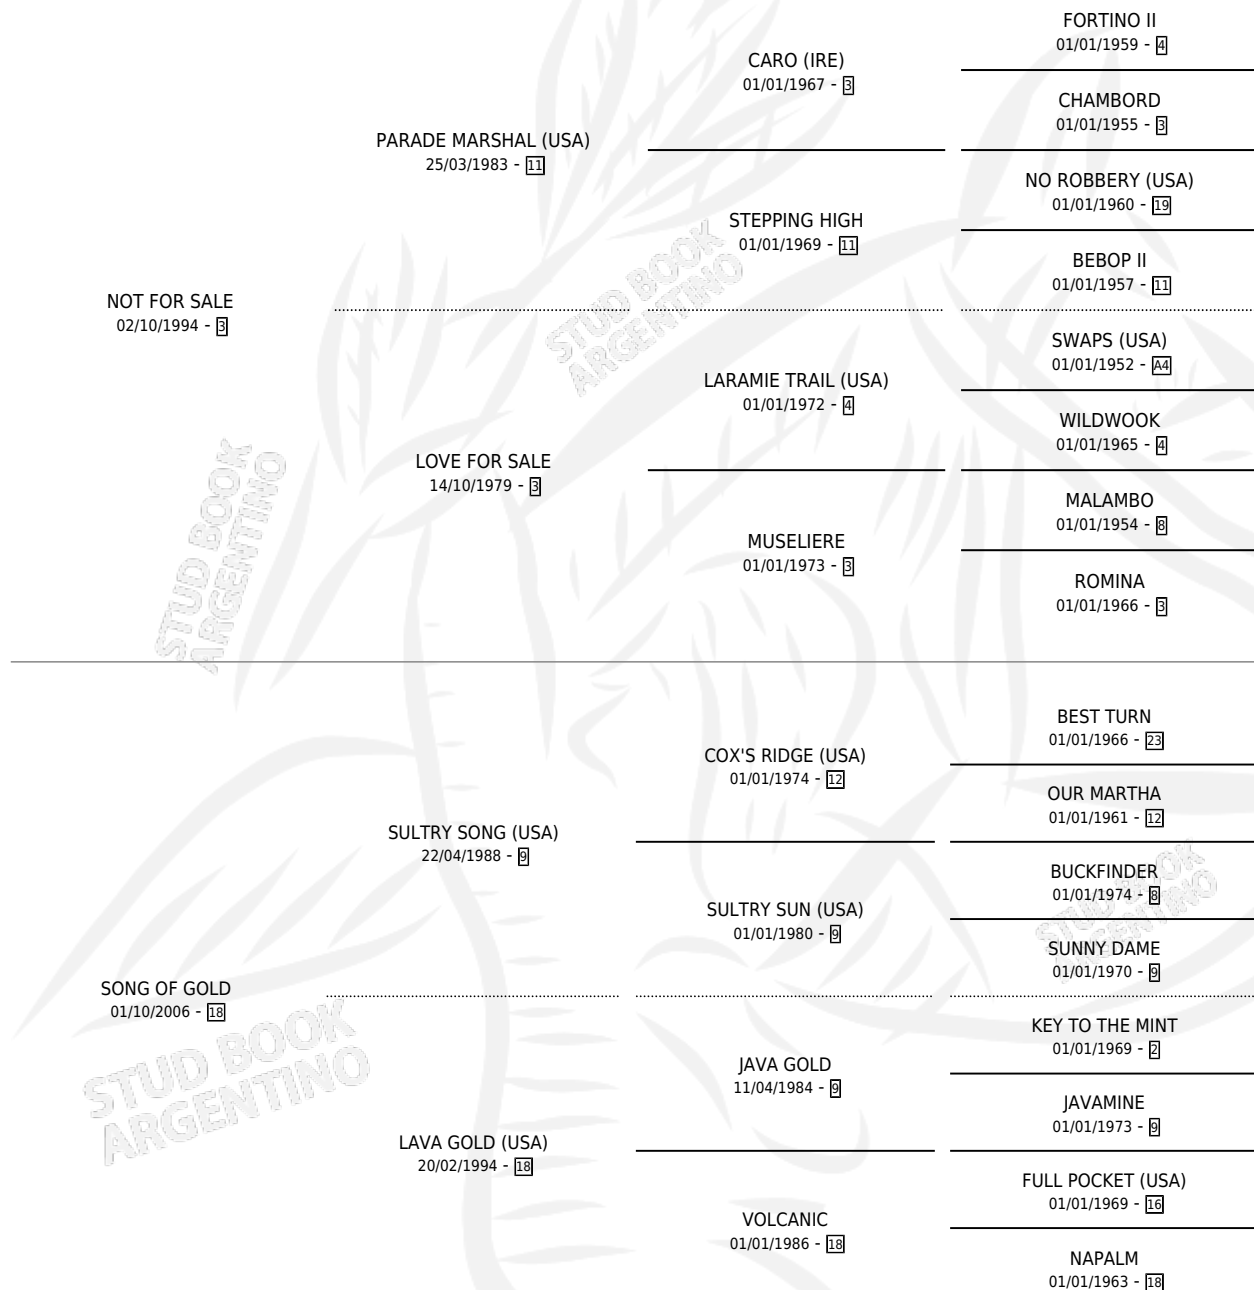

TITANIUM SALE

por NOT FOR SALE y SONG OF GOLD por SULTRY SONG (USA)

Argentina · Hembra · Alazan · SP · 05/08/2011
Familia 18 · Volumen 41

ESTADO

TIPIFICACIÓN SANGUÍNEA	X
TIPIFICACIÓN POR ADN	✓
PASAPORTE	✓
IDENTIFICACIÓN POR MICROCHIP	✓
REPRODUCTOR	✓

Lugar de nacimiento: Arroyo de Luna
Criador: Arroyo de Luna

~

HIJOS

	MACHOS	HEMBRAS
4 NACIERON	4	0
1 CORRIERON	1	0

SIN ACTUACIONES

PEDIGREE

CAMPAÑA

Solo carreras oficiales de Argentina