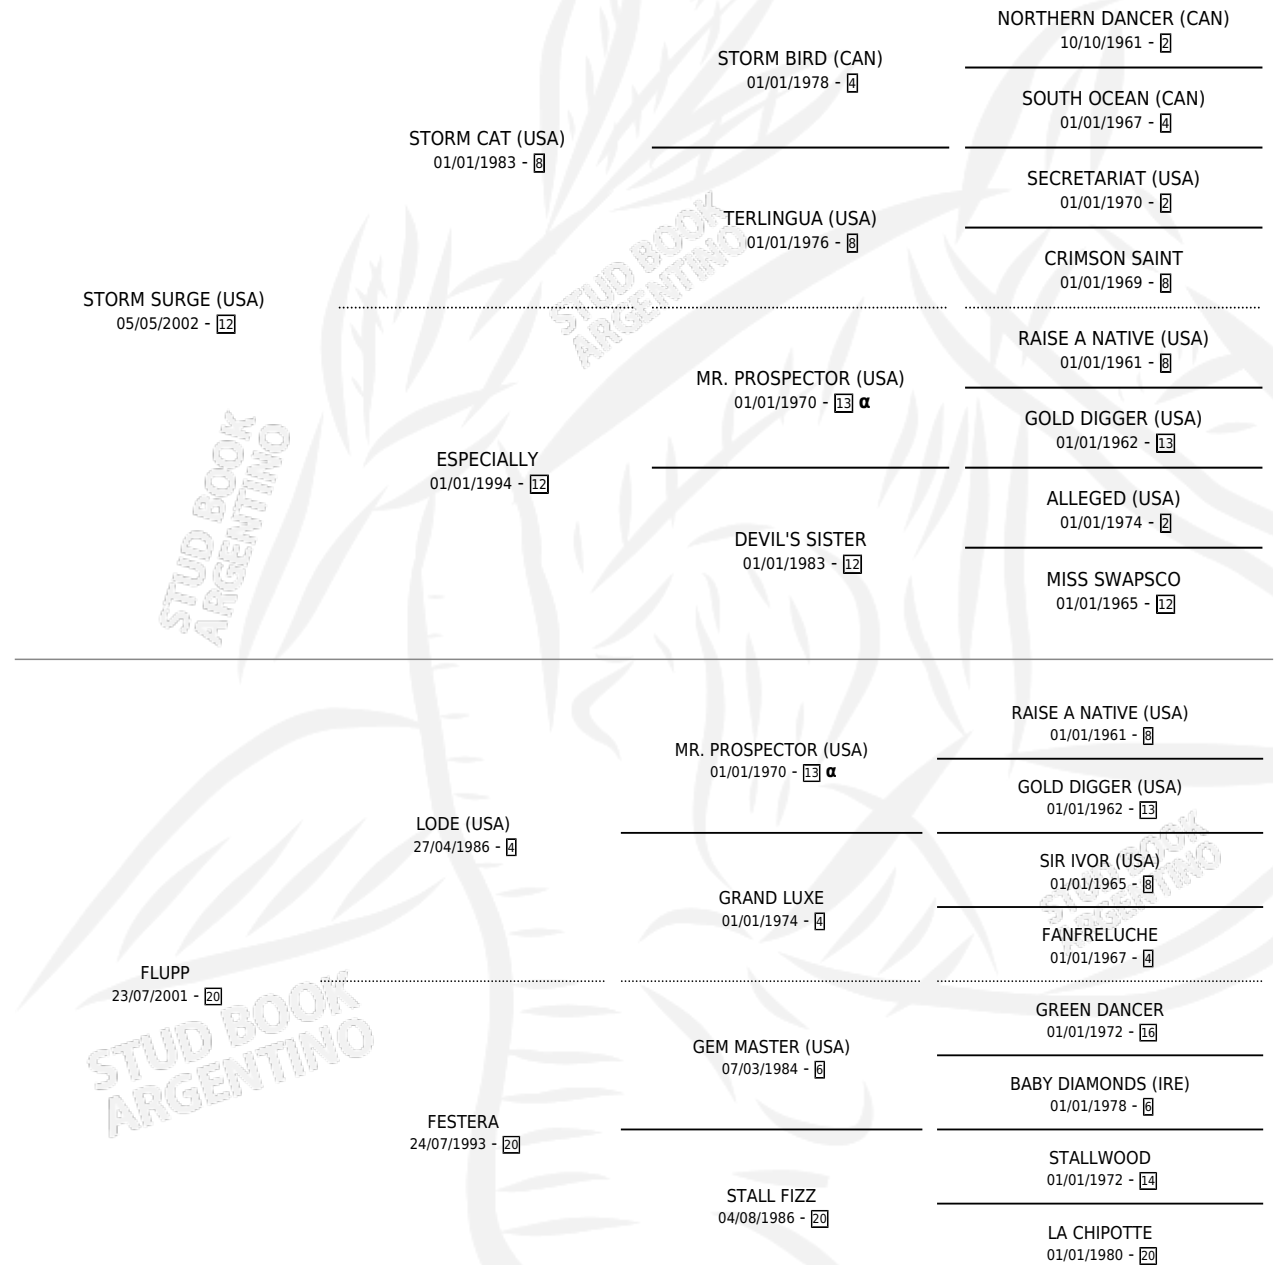

# FLOE

por **STORM SURGE (USA)** y **FLUPP** por **LODE (USA)**

Argentina · Hembra · Zaino · SP · 23/08/2011  
Familia 20-c · Volumen 41

## ESTADO

TIPIFICACIÓN SANGUÍNEA	X
TIPIFICACIÓN POR ADN	X
PASAPORTE	X
IDENTIFICACIÓN POR MICROCHIP	X
REPRODUCTOR	X

**Lugar de nacimiento:** La Providencia

**Criador:** La Providencia

## PEDIGREE

INBREEDING : α