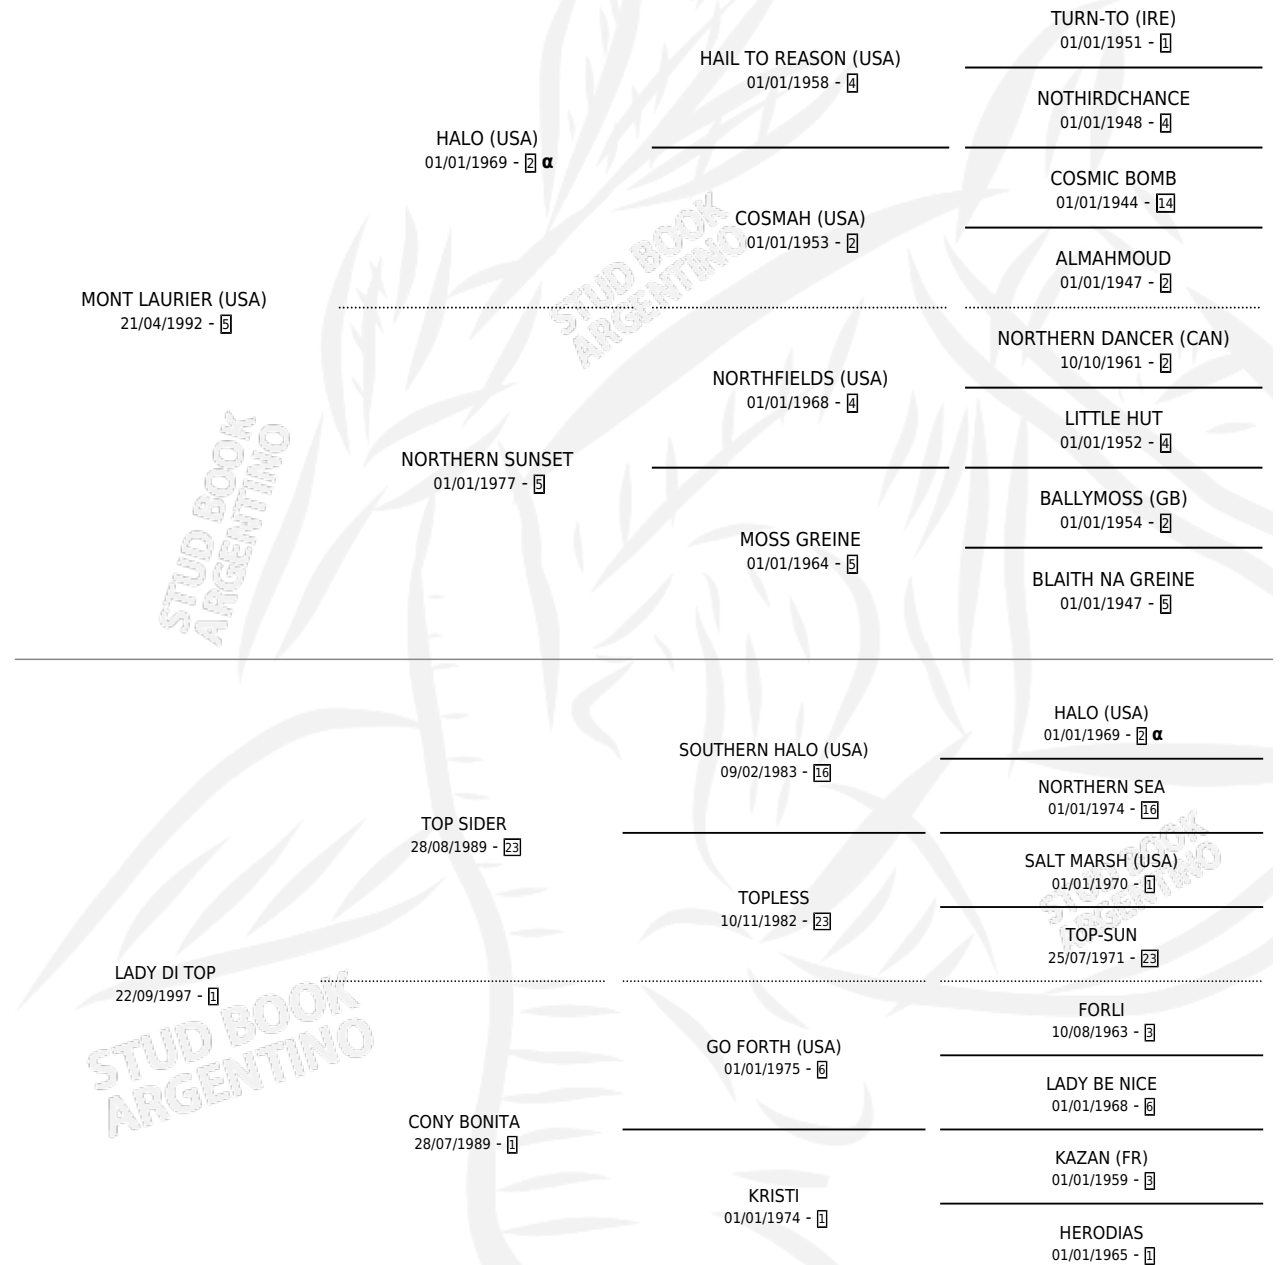

TOP LAURIER

por MONT LAURIER (USA) y LADY DI TOP por TOP SIDER

Argentina · Hembra · Zaino Doradillo · SP · 15/08/2011
Familia 1-e · Volumen 41

ESTADO

TIPIFICACIÓN SANGUÍNEA	X
TIPIFICACIÓN POR ADN	✓
PASAPORTE	✓
IDENTIFICACIÓN POR MICROCHIP	✓
REPRODUCTOR	X

Lugar de nacimiento: M & M

Criador: M & M

PEDIGREE

INBREEDING : α

CAMPAÑA

Solo carreras oficiales de Argentina

POR EDAD

EDAD	CC	1°	2°	3°	4°	5°	NP	CLC	CLG	CLCG1	CLGG1	IMPORTE	GANANCIA / CC
3 AÑOS	3	0	0	0	0	0	3	0	0	0	0	\$0	\$0
5 AÑOS	4	0	0	2	0	0	2	0	0	0	0	\$21,920	\$5,480
6 AÑOS	2	0	0	0	0	0	2	0	0	0	0	\$0	\$0
TOTALES	9	0	0	2	0	0	7	0	0	0	0	\$21,920	\$2,436
%		0.0%	0.0%	22.2%	0.0%	0.0%	77.8%	0.0%	0.0%	0.0%	0.0%		

Placés en La Plata en 9 carreras disputadas.

POR DISTANCIA

HIPODROMO	CC	1°	2°	3°	4°	5°	NP	CLC	CLG	CLCG1	CLGG1	IMPORTE
PALERMO	2	0	0	0	0	0	2	0	0	0	0	\$0
1200 MTS	1	0	0	0	0	0	1	0	0	0	0	\$0
1400 MTS	1	0	0	0	0	0	1	0	0	0	0	\$0
LA PLATA	6	0	0	2	0	0	4	0	0	0	0	\$21,920
1400 MTS	3	0	0	1	0	0	2	0	0	0	0	\$11,840
1300 MTS	2	0	0	1	0	0	1	0	0	0	0	\$10,080
1000 MTS	1	0	0	0	0	0	1	0	0	0	0	\$0
SAN ISIDRO	1	0	0	0	0	0	1	0	0	0	0	\$0
1400 MTS	1	0	0	0	0	0	1	0	0	0	0	\$0