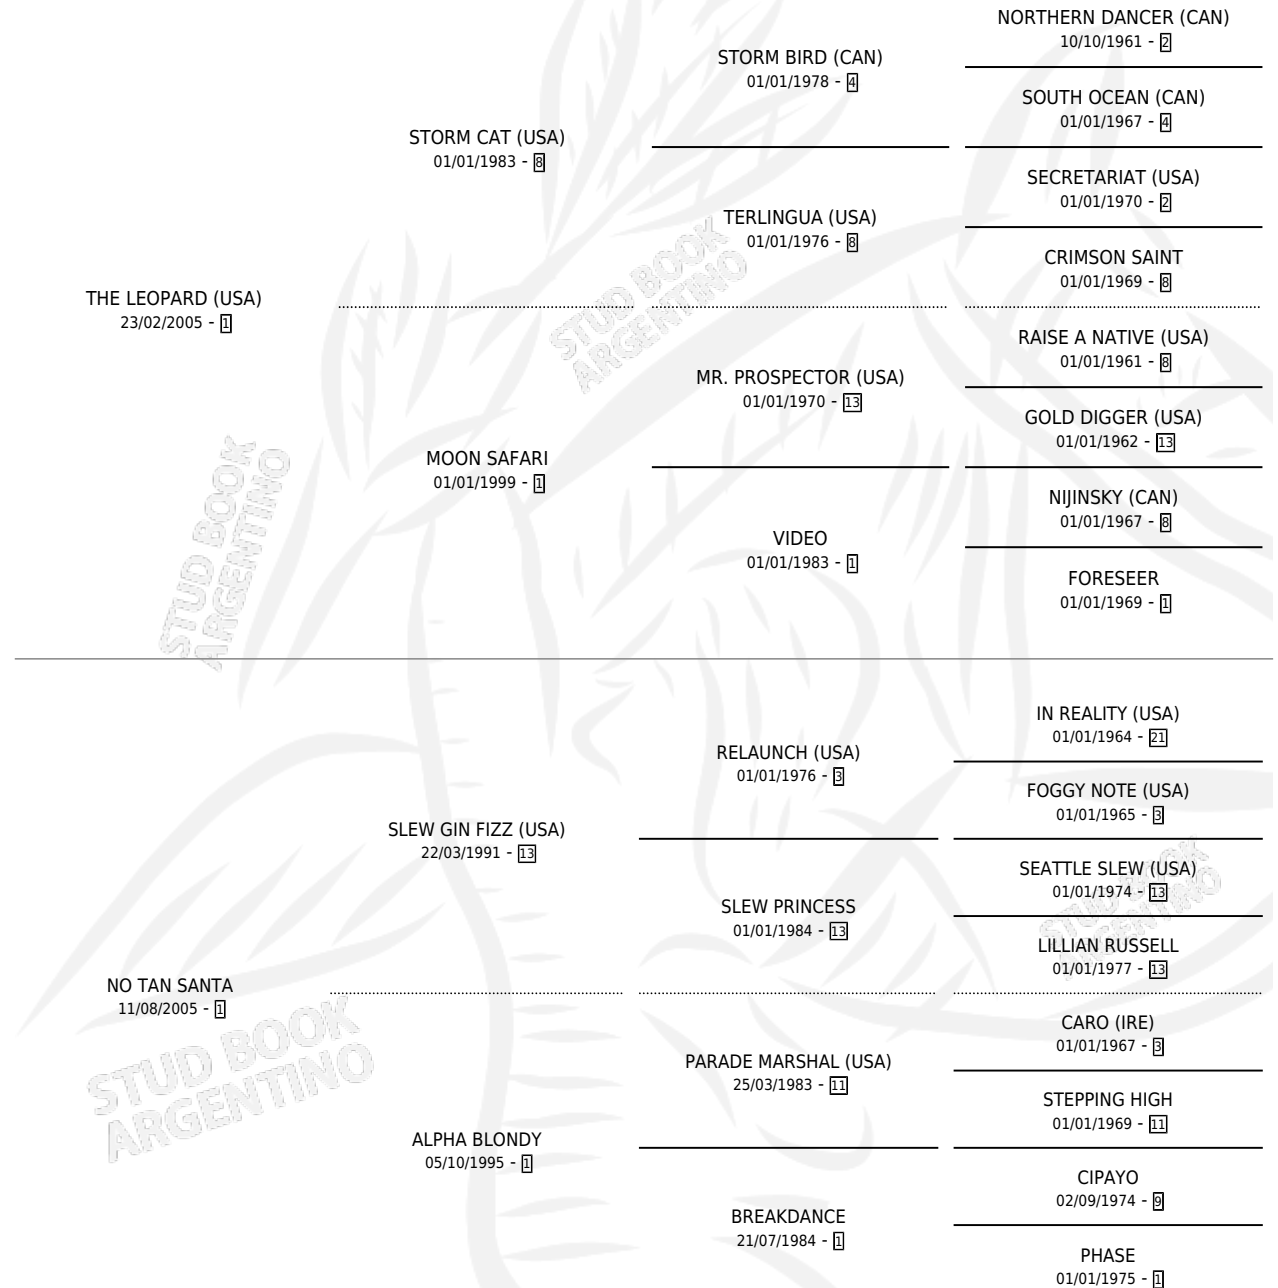

NOT SO SAINTLY

por **THE LEOPARD (USA)** y **NO TAN SANTA** por **SLEW GIN FIZZ (USA)**

Argentina · Macho · Tordillo · SP · 09/08/2011
Familia 1-o · Volumen 41

ESTADO

TIPIFICACIÓN SANGUÍNEA	X
TIPIFICACIÓN POR ADN	✓
PASAPORTE	✓
IDENTIFICACIÓN POR MICROCHIP	✓
REPRODUCTOR	X

Lugar de nacimiento: Ojos Verdes

Criador: Ojos Verdes

PEDIGREE

CAMPAÑA

Solo carreras oficiales de Argentina

POR EDAD

EDAD	CC	1°	2°	3°	4°	5°	NP	CLC	CLG	CLCG1	CLGG1	IMPORTE	GANANCIA / CC
3 AÑOS	2	0	0	0	0	0	2	0	0	0	0	\$0	\$0
4 AÑOS	1	0	0	0	0	0	1	0	0	0	0	\$0	\$0
5 AÑOS	1	0	0	0	0	0	1	0	0	0	0	\$0	\$0
TOTALES	4	0	0	0	0	0	4	0	0	0	0	\$0	\$0
%		0.0%	0.0%	0.0%	0.0%	0.0%	100%	0.0%	0.0%	0.0%	0.0%		