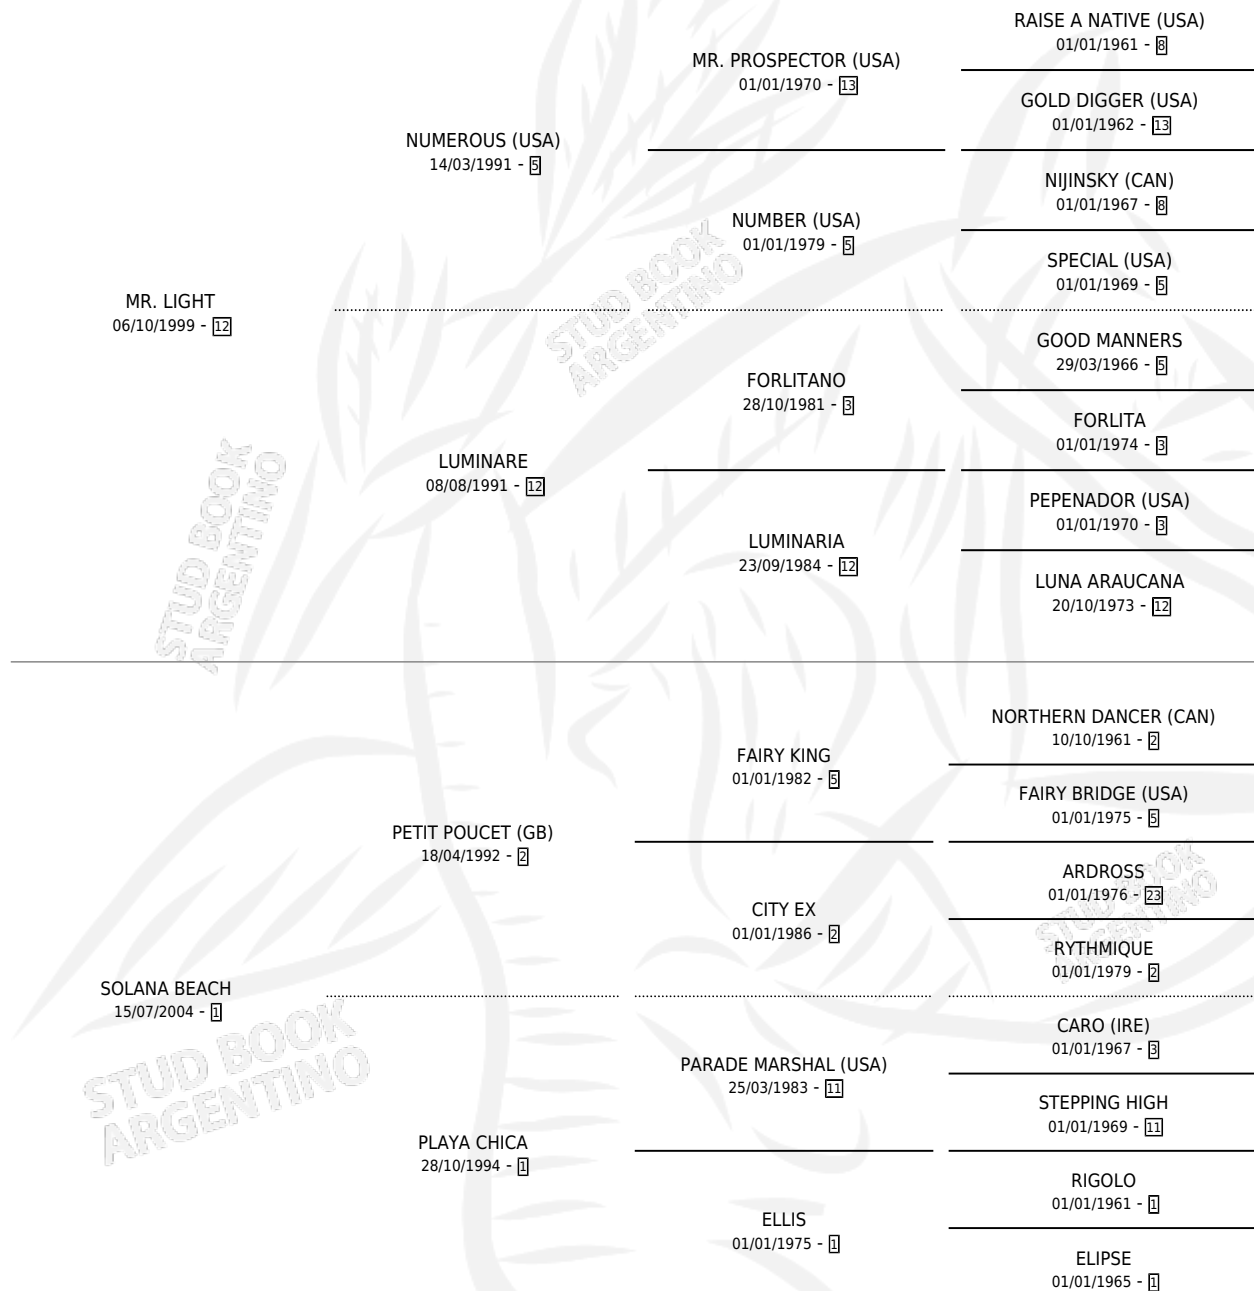

LIGHTHOUSE BEACH

por MR. LIGHT y SOLANA BEACH por PETIT POUCKET (GB)

Argentina · Macho · Alazan · SP · 16/08/2011
Familia 1-j · Volumen 41

ESTADO

TIPIFICACIÓN SANGUÍNEA	X
TIPIFICACIÓN POR ADN	✓
PASAPORTE	✓
IDENTIFICACIÓN POR MICROCHIP	✓
REPRODUCTOR	X

Lugar de nacimiento: Campo particular
Criador: Haras Aitue S.A.

PEDIGREE

CAMPAÑA

Solo carreras oficiales de Argentina

POR EDAD

EDAD	CC	1°	2°	3°	4°	5°	NP	CLC	CLG	CLCG1	CLGG1	IMPORTE	GANANCIA / CC
3 AÑOS	11	1	1	2	1	2	4	0	0	0	0	\$139,250	\$12,659
4 AÑOS	6	0	1	3	0	0	2	0	0	0	0	\$68,400	\$11,400
TOTALES	17	1	2	5	1	2	6	0	0	0	0	\$207,650	\$12,215
%		5.9%	11.8%	29.4%	5.9%	11.8%	35.3%	0.0%	0.0%	0.0%	0.0%		