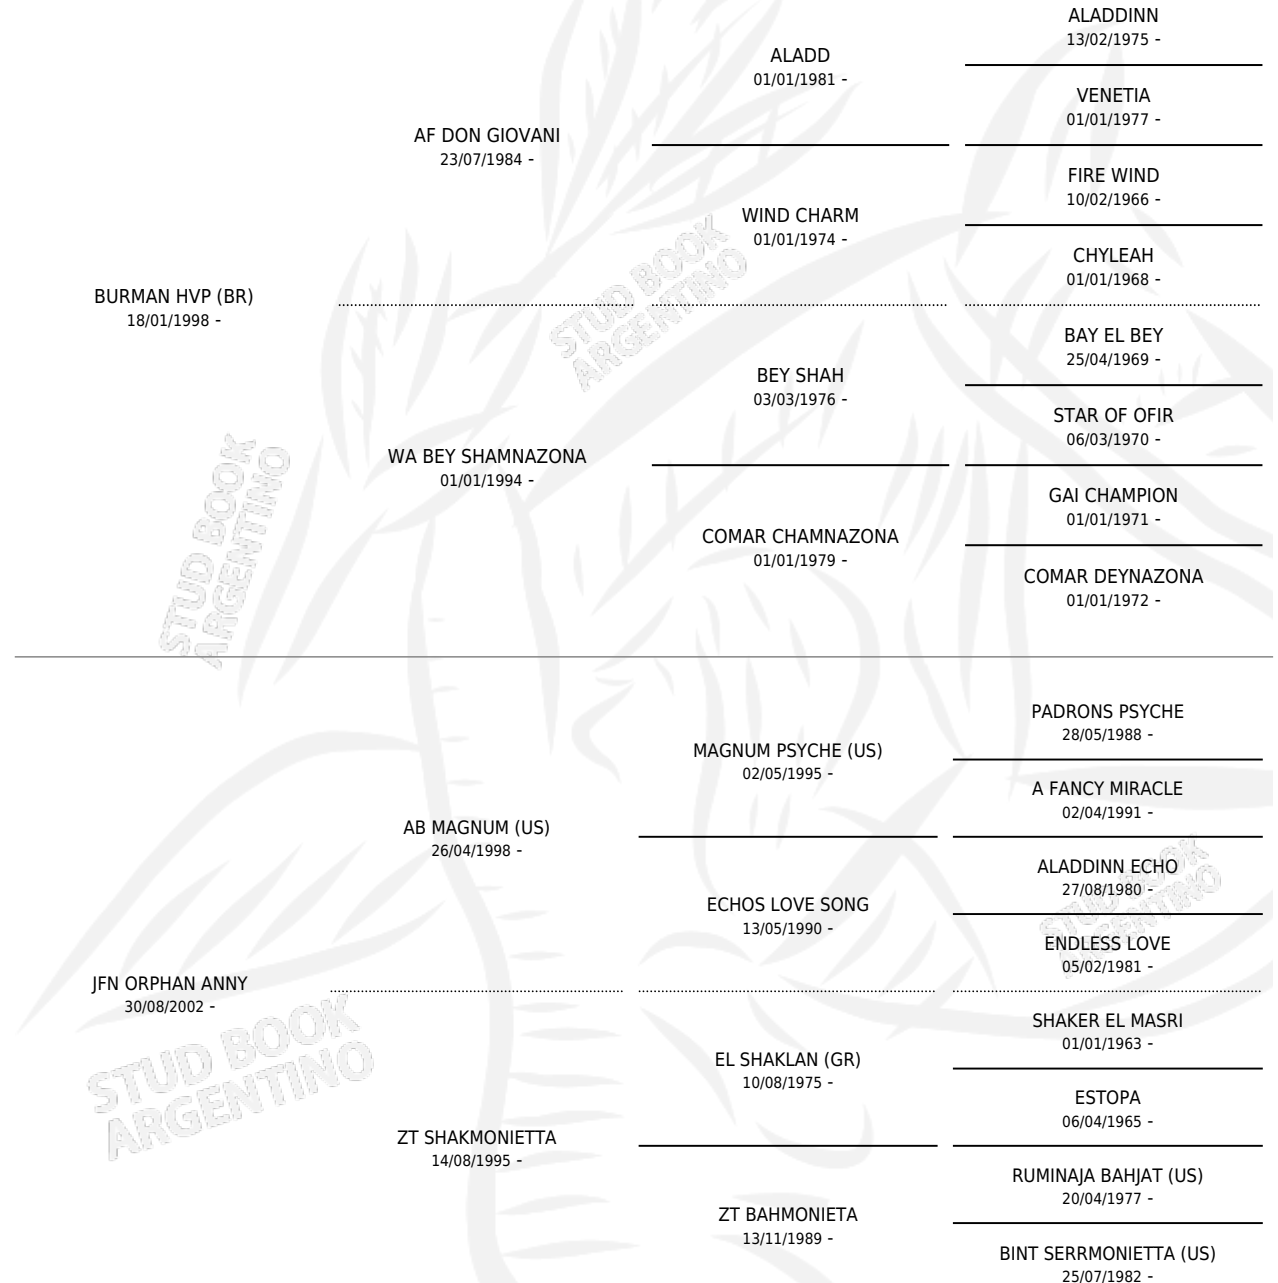

SM SHAREESHA

por **BURMAN HVP (BR)** y **JFN ORPHAN ANNY** por **AB MAGNUM (US)**

Argentina · Hembra · Tordillo · AP · 02/08/2011
Familia · Volumen 41

ESTADO

TIPIFICACIÓN SANGUÍNEA	X
TIPIFICACIÓN POR ADN	✓
PASAPORTE	✓
IDENTIFICACIÓN POR MICROCHIP	X
REPRODUCTOR	✓

Lugar de nacimiento: Maalesh
Criador: Maalesh

~

HIJOS

	MACHOS	HEMBRAS
1 NACIERON	0	1
SIN ACTUACIONES		

PEDIGREE

S

mientos **1** / Efectividad **100%**

PADRILLO