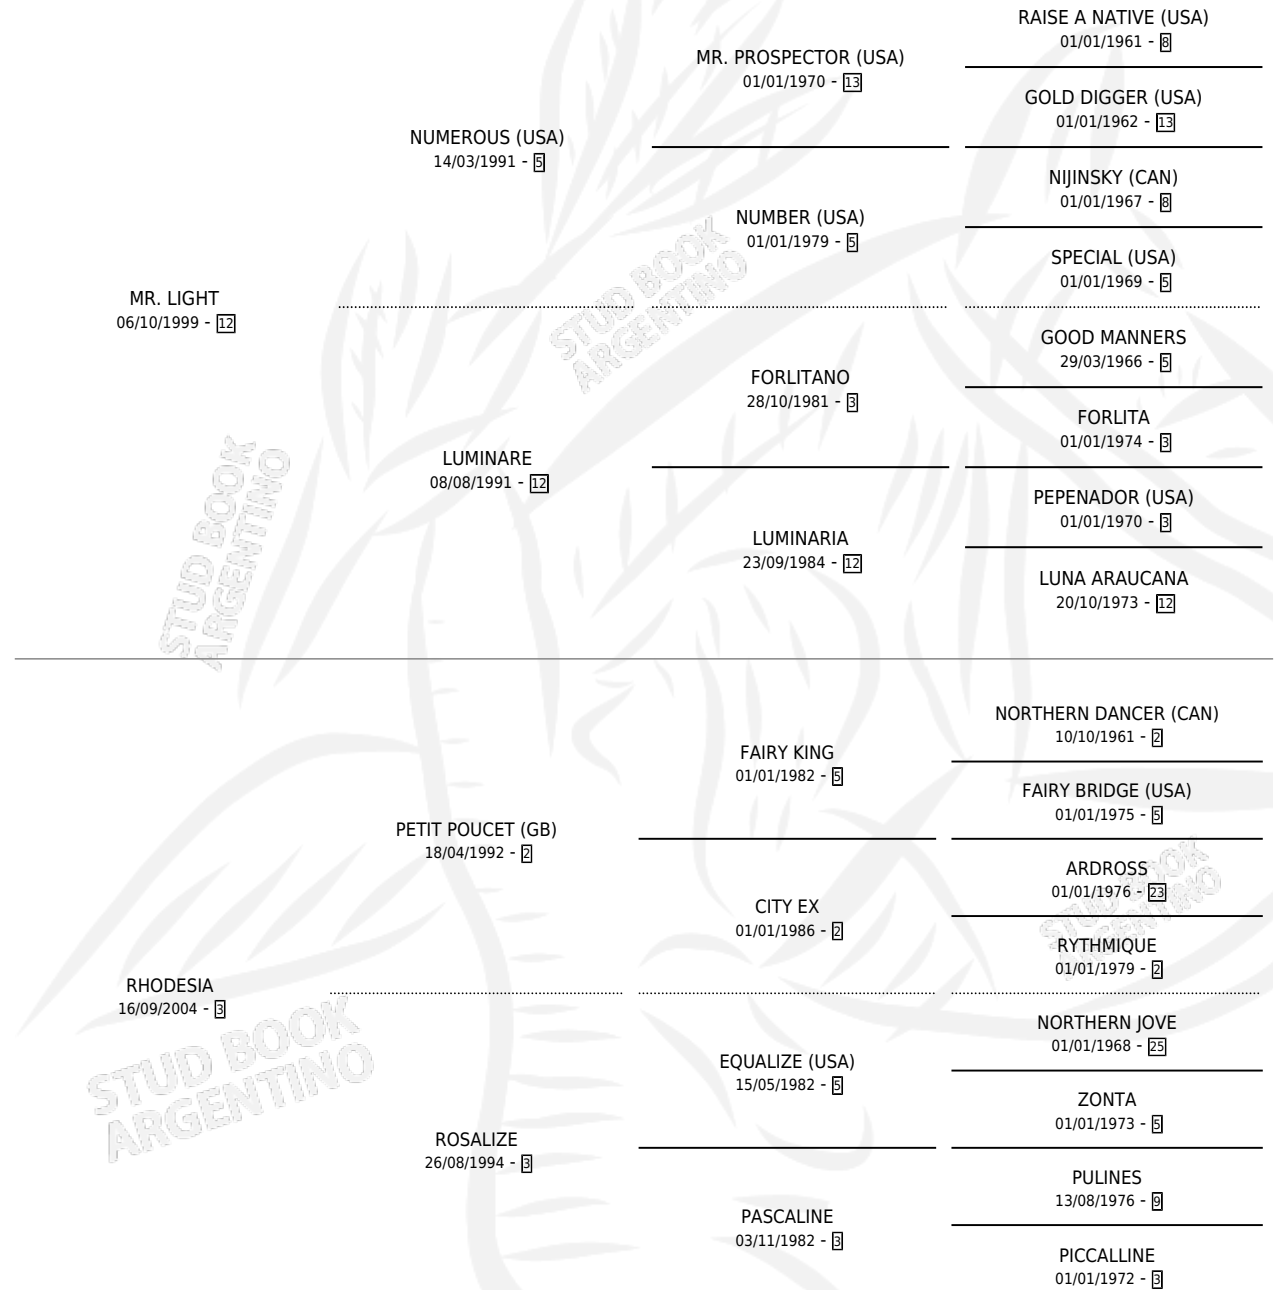

ROBINHO

por MR. LIGHT y RHODESIA por PETIT POU CET (GB)

Argentina · Macho · Zaino · SP · 07/08/2011
Familia 3-h · Volumen 41

ESTADO

TIPIFICACIÓN SANGUÍNEA	X
TIPIFICACIÓN POR ADN	✓
PASAPORTE	✓
IDENTIFICACIÓN POR MICROCHIP	✓
REPRODUCTOR	X

Lugar de nacimiento: El Turf

Criador: Arangay Carlos Arceño

PEDIGREE

ROBINHO

Datos oficiales del Stud Book Argentino

Documento generado el 04/05/2026

studbook.org.ar