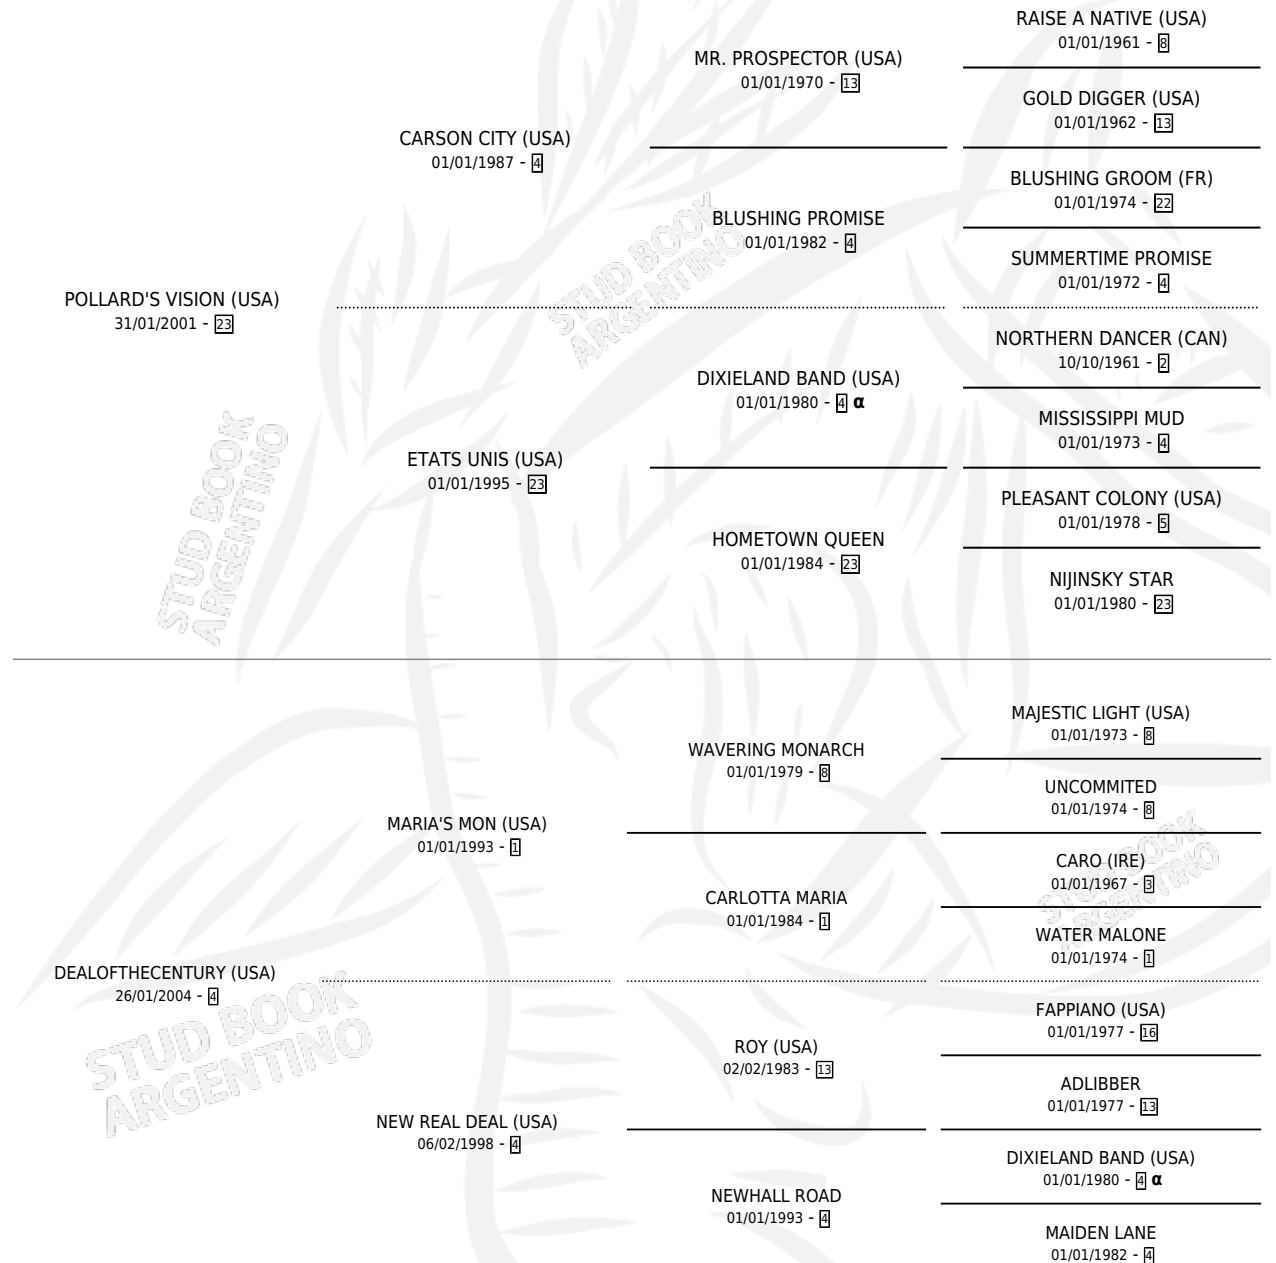

REGINA APPIA

por POLLARD'S VISION (USA) y DEALOFTHECENTURY (USA) por MARIA'S MON (USA)

Argentina · Hembra · Zaino · SP · 25/08/2011
Familia 4-r · Volumen 41

ESTADO

TIPIFICACIÓN SANGUÍNEA	X
TIPIFICACIÓN POR ADN	✓
PASAPORTE	✓
IDENTIFICACIÓN POR MICROCHIP	✓
REPRODUCTOR	X

Lugar de nacimiento: Don Arcangel
Criador: Don Arcangel

PEDIGREE

INBREEDING : α

CAMPAÑA

Solo carreras oficiales de Argentina

POR EDAD

EDAD	CC	1°	2°	3°	4°	5°	NP	CLC	CLG	CLCG1	CLGG1	IMPORTE	GANANCIA / CC
3 AÑOS	2	0	0	0	0	0	2	0	0	0	0	\$0	\$0
4 AÑOS	2	0	0	0	0	0	2	0	0	0	0	\$0	\$0
TOTALES	4	0	0	0	0	0	4	0	0	0	0	\$0	\$0
%		0.0%	0.0%	0.0%	0.0%	0.0%	100%	0.0%	0.0%	0.0%	0.0%		