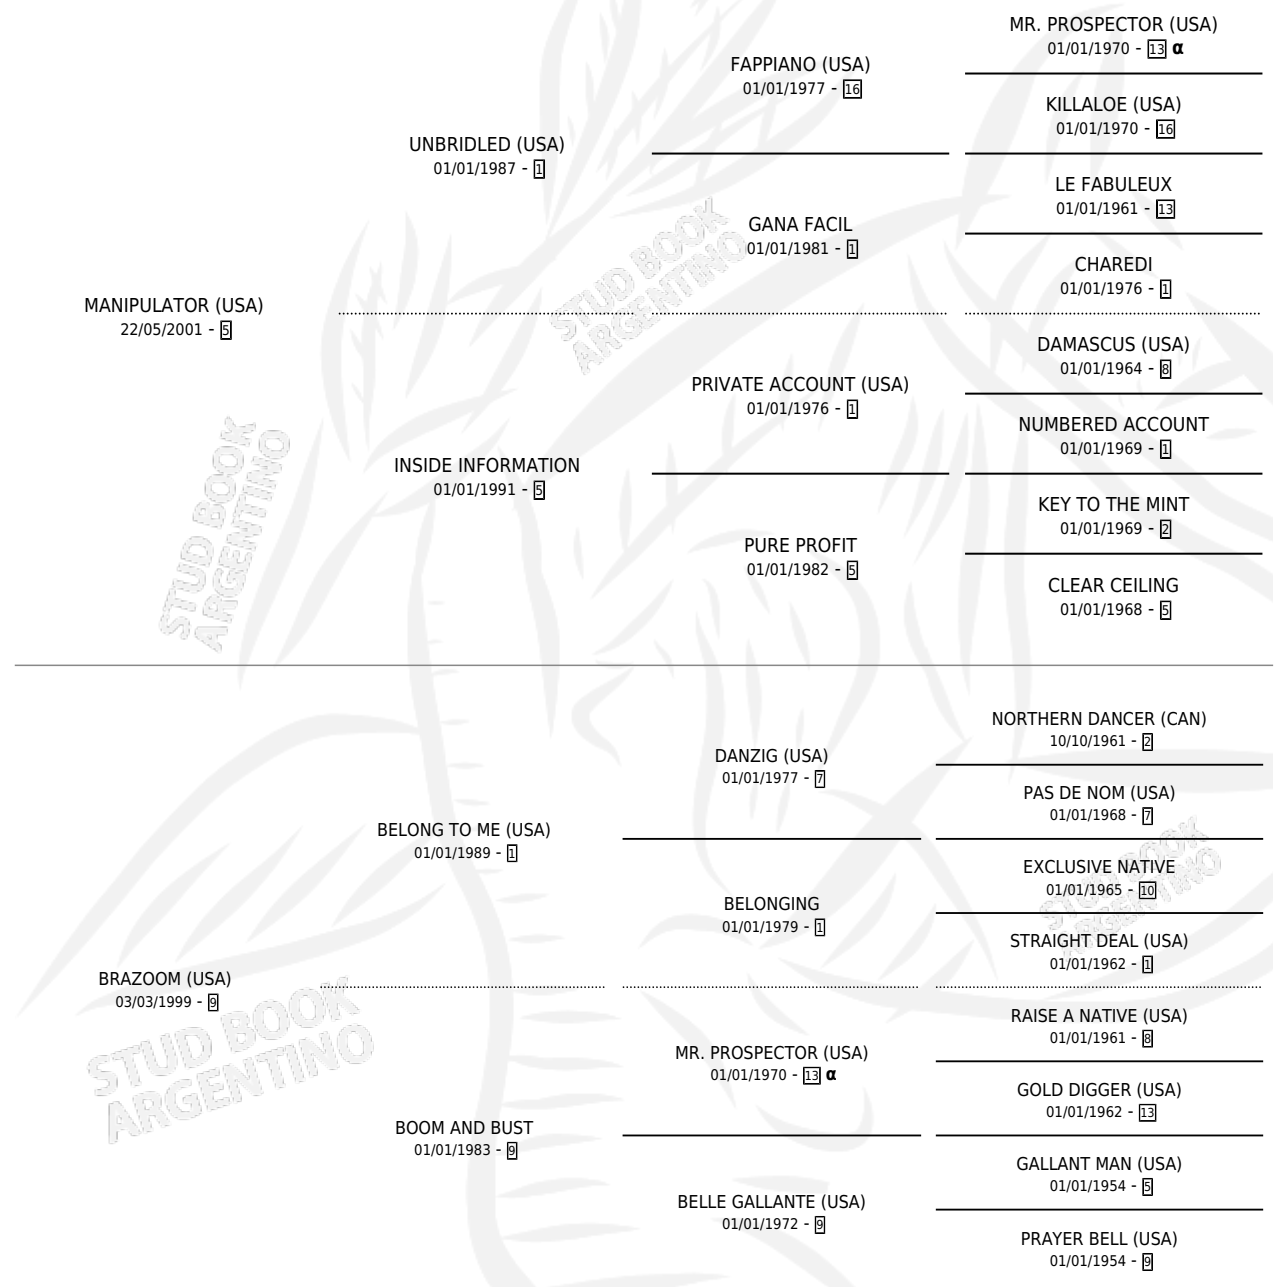

ARDEATINAS

por **MANIPULATOR (USA)** y **BRAZOOM (USA)** por **BELONG TO ME (USA)**

Argentina · Hembra · Zaino · SP · 22/08/2011
Familia 9-b · Volumen 41

ESTADO

TIPIFICACIÓN SANGUÍNEA	X
TIPIFICACIÓN POR ADN	✓
PASAPORTE	✓
IDENTIFICACIÓN POR MICROCHIP	✓
REPRODUCTOR	✓

Lugar de nacimiento: Don Arcangel

Criador: Don Arcangel

PEDIGREE

INBREEDING : α

CAMPAÑA

Solo carreras oficiales de Argentina

POR EDAD

EDAD	CC	1°	2°	3°	4°	5°	NP	CLC	CLG	CLCG1	CLGG1	IMPORTE	GANANCIA / CC
2 AÑOS	1	0	0	0	0	0	1	0	0	0	0	\$0	\$0
3 AÑOS	5	0	0	0	0	0	5	0	0	0	0	\$0	\$0
4 AÑOS	1	0	0	0	0	0	1	0	0	0	0	\$0	\$0
TOTALES	7	0	0	0	0	0	7	0	0	0	0	\$0	\$0
%		0.0%	0.0%	0.0%	0.0%	0.0%	100%	0.0%	0.0%	0.0%	0.0%		