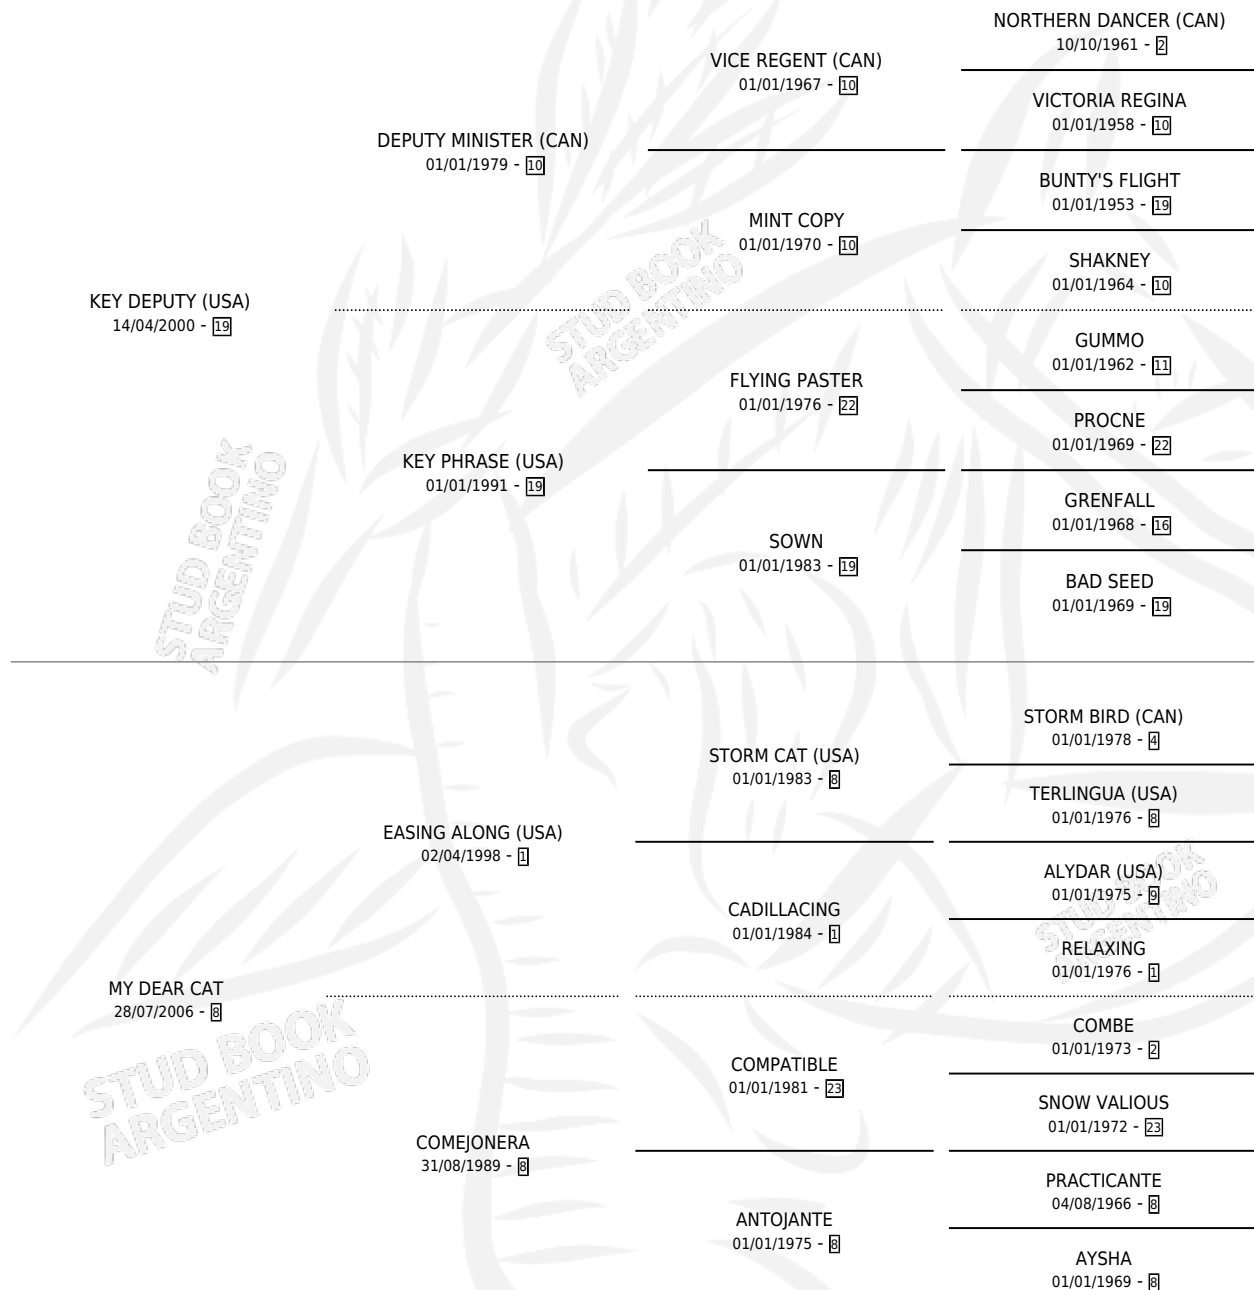

MI QUERIDA KEY

por **KEY DEPUTY (USA)** y **MY DEAR CAT** por **EASING ALONG (USA)**

Argentina · Hembra · Zaino · SP · 23/08/2011
Familia 8-g · Volumen 41

ESTADO

TIPIFICACIÓN SANGUÍNEA	X
TIPIFICACIÓN POR ADN	✓
PASAPORTE	✓
IDENTIFICACIÓN POR MICROCHIP	✓
REPRODUCTOR	✓

Lugar de nacimiento: El Alfalar
Criador: El Alfalar

~

HIJOS

	MACHOS	HEMBRAS
6 NACIERON	3	3
5 CORRIERON	3	2
3 GANARON	2	1
0 GANADORES CL	0 GANADORES GR	0 GANADORES G1

PEDIGREE