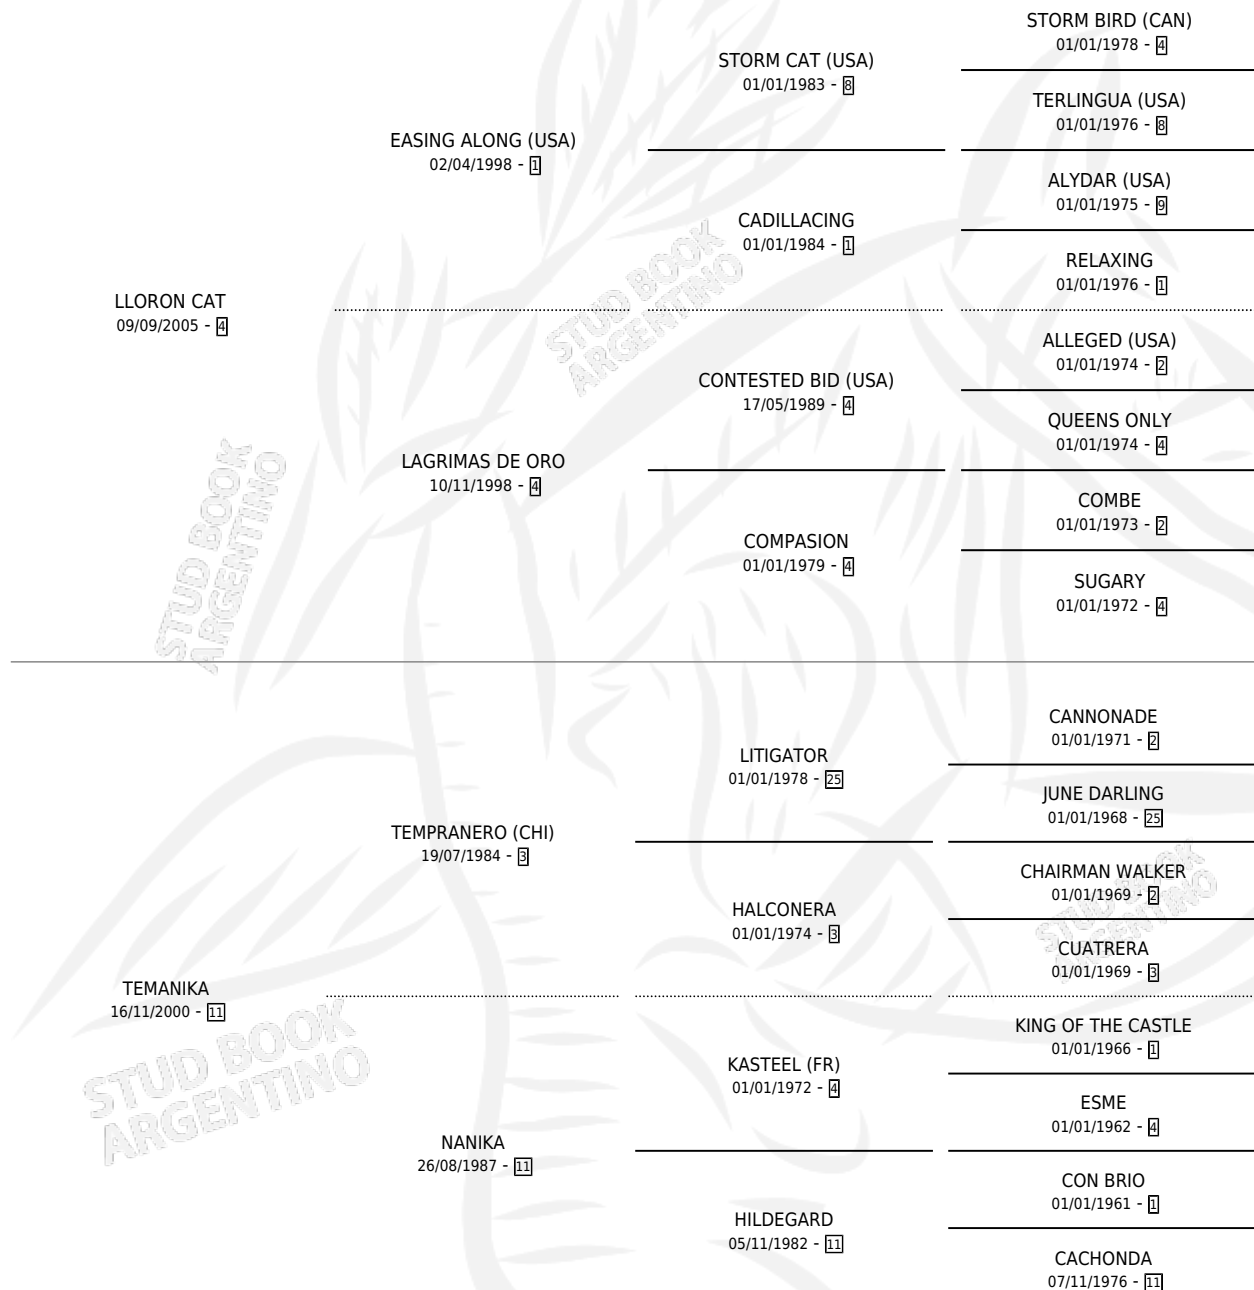

ELECCIONES

por LLORON CAT y TEMANIKA por TEMPRANERO (CHI)

Argentina · Macho · Zaino · SP · 14/08/2011
Familia 11-g · Volumen 41

ESTADO

TIPIFICACIÓN SANGUÍNEA	X
TIPIFICACIÓN POR ADN	✓
PASAPORTE	✓
IDENTIFICACIÓN POR MICROCHIP	✓
REPRODUCTOR	X

Lugar de nacimiento: El Alfalfar

Criador: El Alfalfar

PEDIGREE

CAMPAÑA

Solo carreras oficiales de Argentina

POR EDAD

EDAD	CC	1°	2°	3°	4°	5°	NP	CLC	CLG	CLCG1	CLGG1	IMPORTE	GANANCIA / CC
2 AÑOS	5	0	0	1	0	2	2	0	0	0	0	\$21,500	\$4,300
3 AÑOS	8	0	0	1	2	0	5	0	0	0	0	\$16,000	\$2,000
4 AÑOS	1	0	0	0	0	0	1	0	0	0	0	\$0	\$0
TOTALES	14	0	0	2	2	2	8	0	0	0	0	\$37,500	\$2,679
%		0.0%	0.0%	14.3%	14.3%	14.3%	57.1%	0.0%	0.0%	0.0%	0.0%		

Placés en San Isidro y Palermo en 14 carreras disputadas.

POR DISTANCIA

HIPODROMO	CC	1°	2°	3°	4°	5°	NP	CLC	CLG	CLCG1	CLGG1	IMPORTE
PALERMO	5	0	0	1	1	0	3	0	0	0	0	\$13,500
1000 MTS	2	0	0	0	0	0	2	0	0	0	0	\$0
1400 MTS	2	0	0	1	0	0	1	0	0	0	0	\$9,000
1200 MTS	1	0	0	0	1	0	0	0	0	0	0	\$4,500
SAN ISIDRO	9	0	0	1	1	2	5	0	0	0	0	\$24,000
1400 MTS	4	0	0	0	1	0	3	0	0	0	0	\$2,500
1200 MTS	3	0	0	0	0	1	2	0	0	0	0	\$7,500
1100 MTS	1	0	0	1	0	0	0	0	0	0	0	\$10,000
1000 MTS	1	0	0	0	0	1	0	0	0	0	0	\$4,000